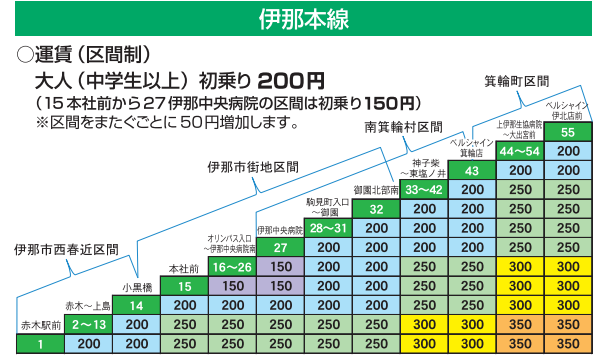

各停留所にはこのステッカーが貼ってあります。

子ども運賃は大人の半額で、10円未満の端数は10円単位に切り上げます。

乗継割引

伊那本線からほかのバス路線に乗り継ぐ場合、または、ほかのバス路線から伊那本線に乗り継ぐ場合には、乗継先の運賃が最大200円割引になる乗継券を発行します。ご希望の方は乗務員までお申し出ください。
(※当日限り有効。譲渡無効。高速バス対象外。みのちゃんバス無料乗車対象者、バス定期券利用者、運賃支払い時に他の路線で発行された乗継券を使用した方は発行対象外)

定期券

通学・通勤用に、1ヶ月、3ヶ月、6ヶ月の定期券を販売しています。伊那バスターミナル、伊那バス(株)箕輪営業所、JRバス関東株中央支店でお買い求めください。

定期券発売額 (大人のみ)

通勤	200円区間	250円区間	300円区間	350円