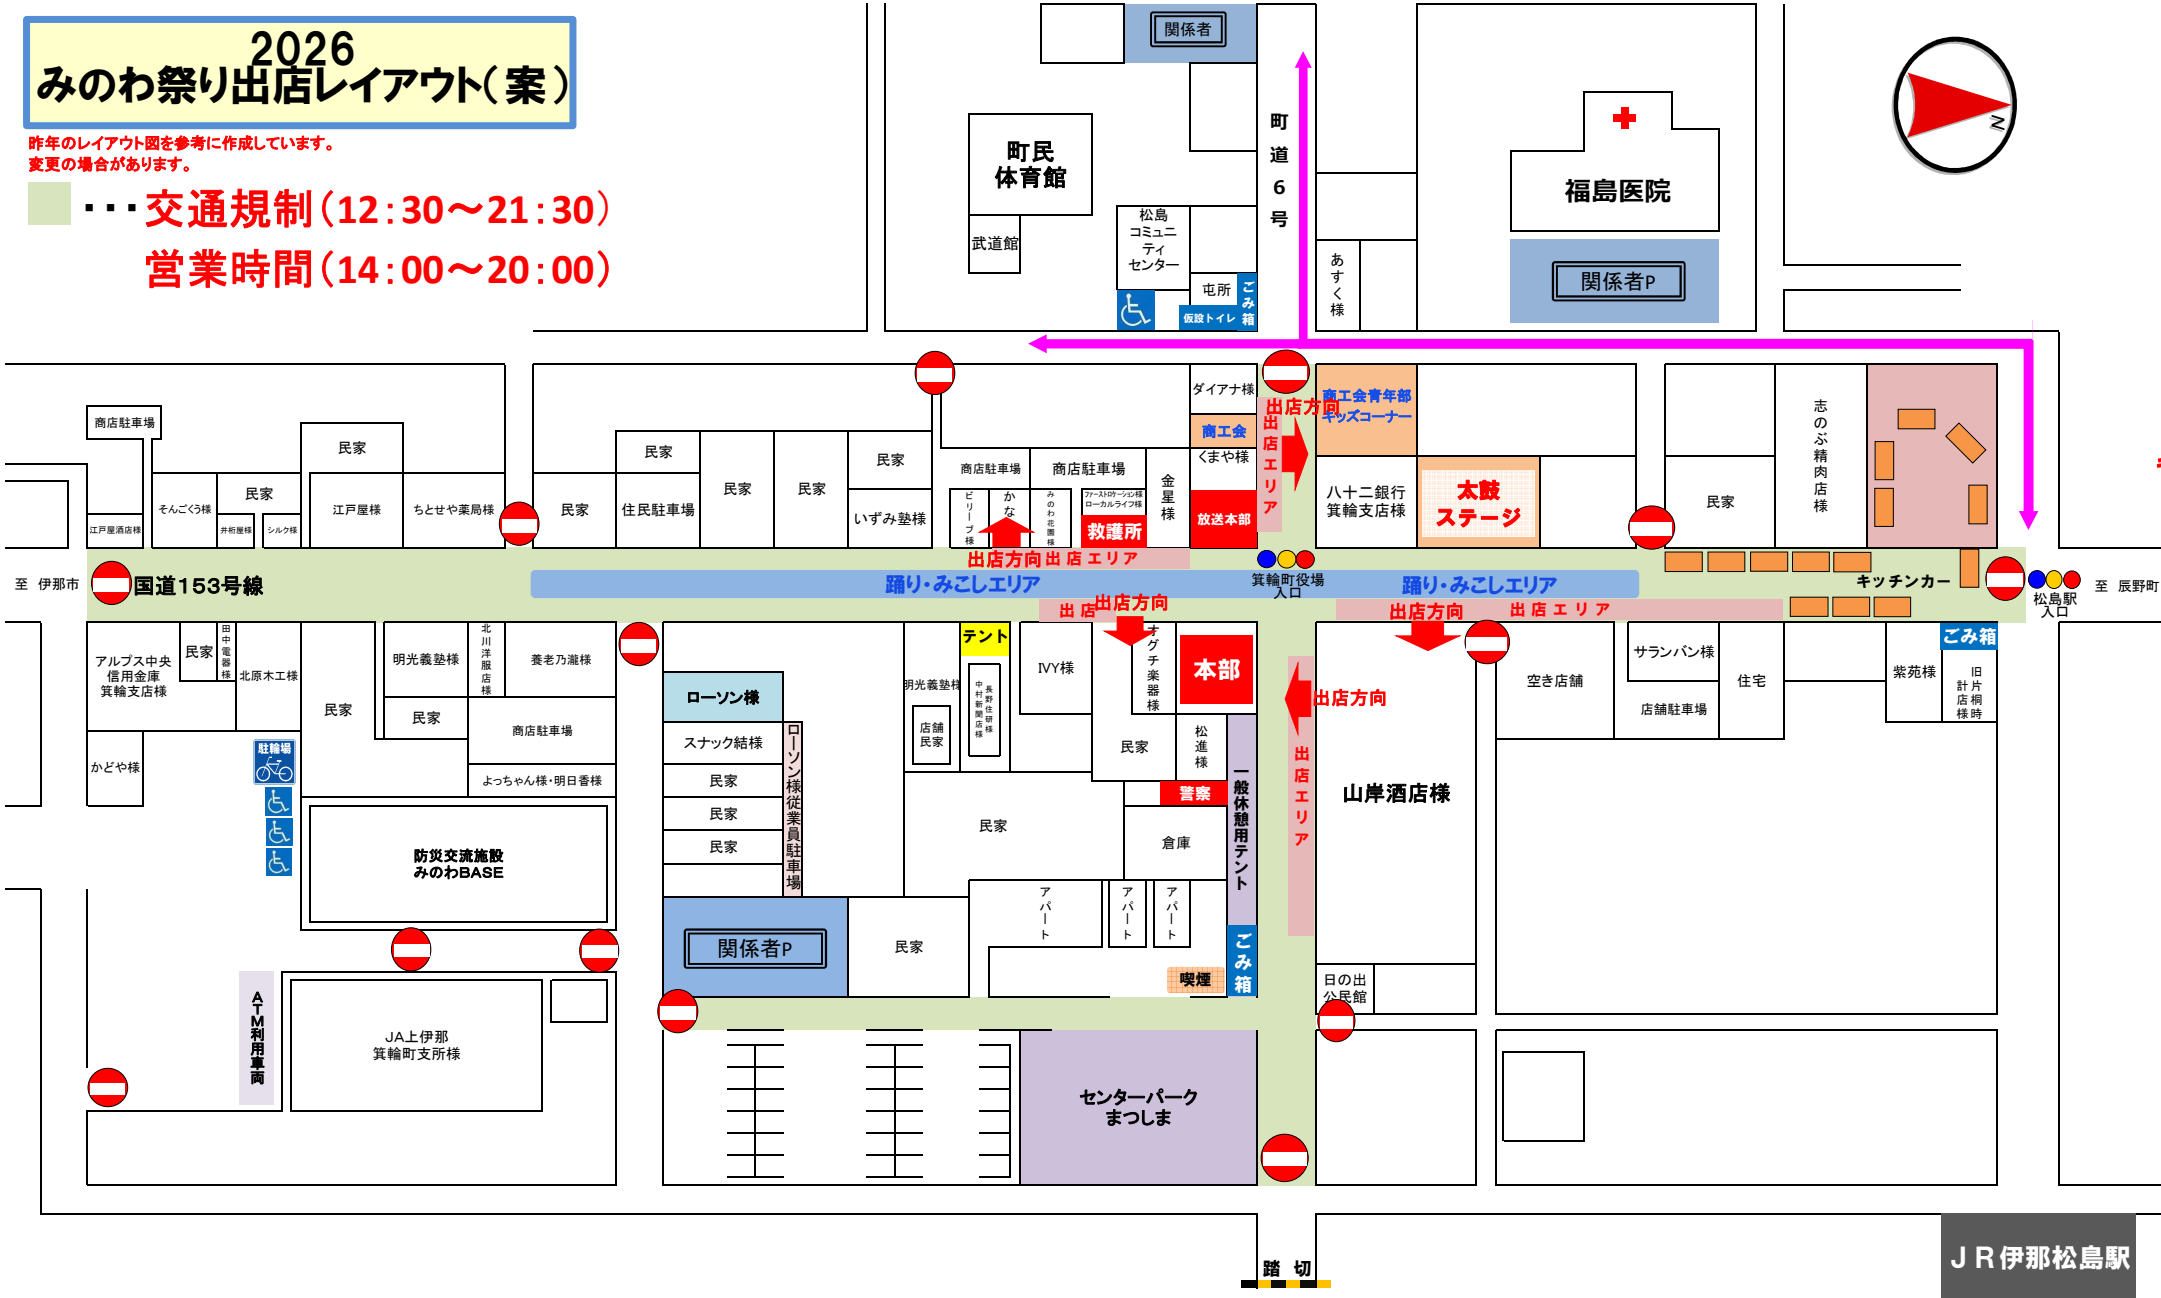

2026 みのわ祭り出店レイアウト(案)

昨年レイアウト図を参考に作成しています。
変更場合があります。

交通規制(12:30~21:30)
営業時間(14:00~20:00)

JR伊那松島駅