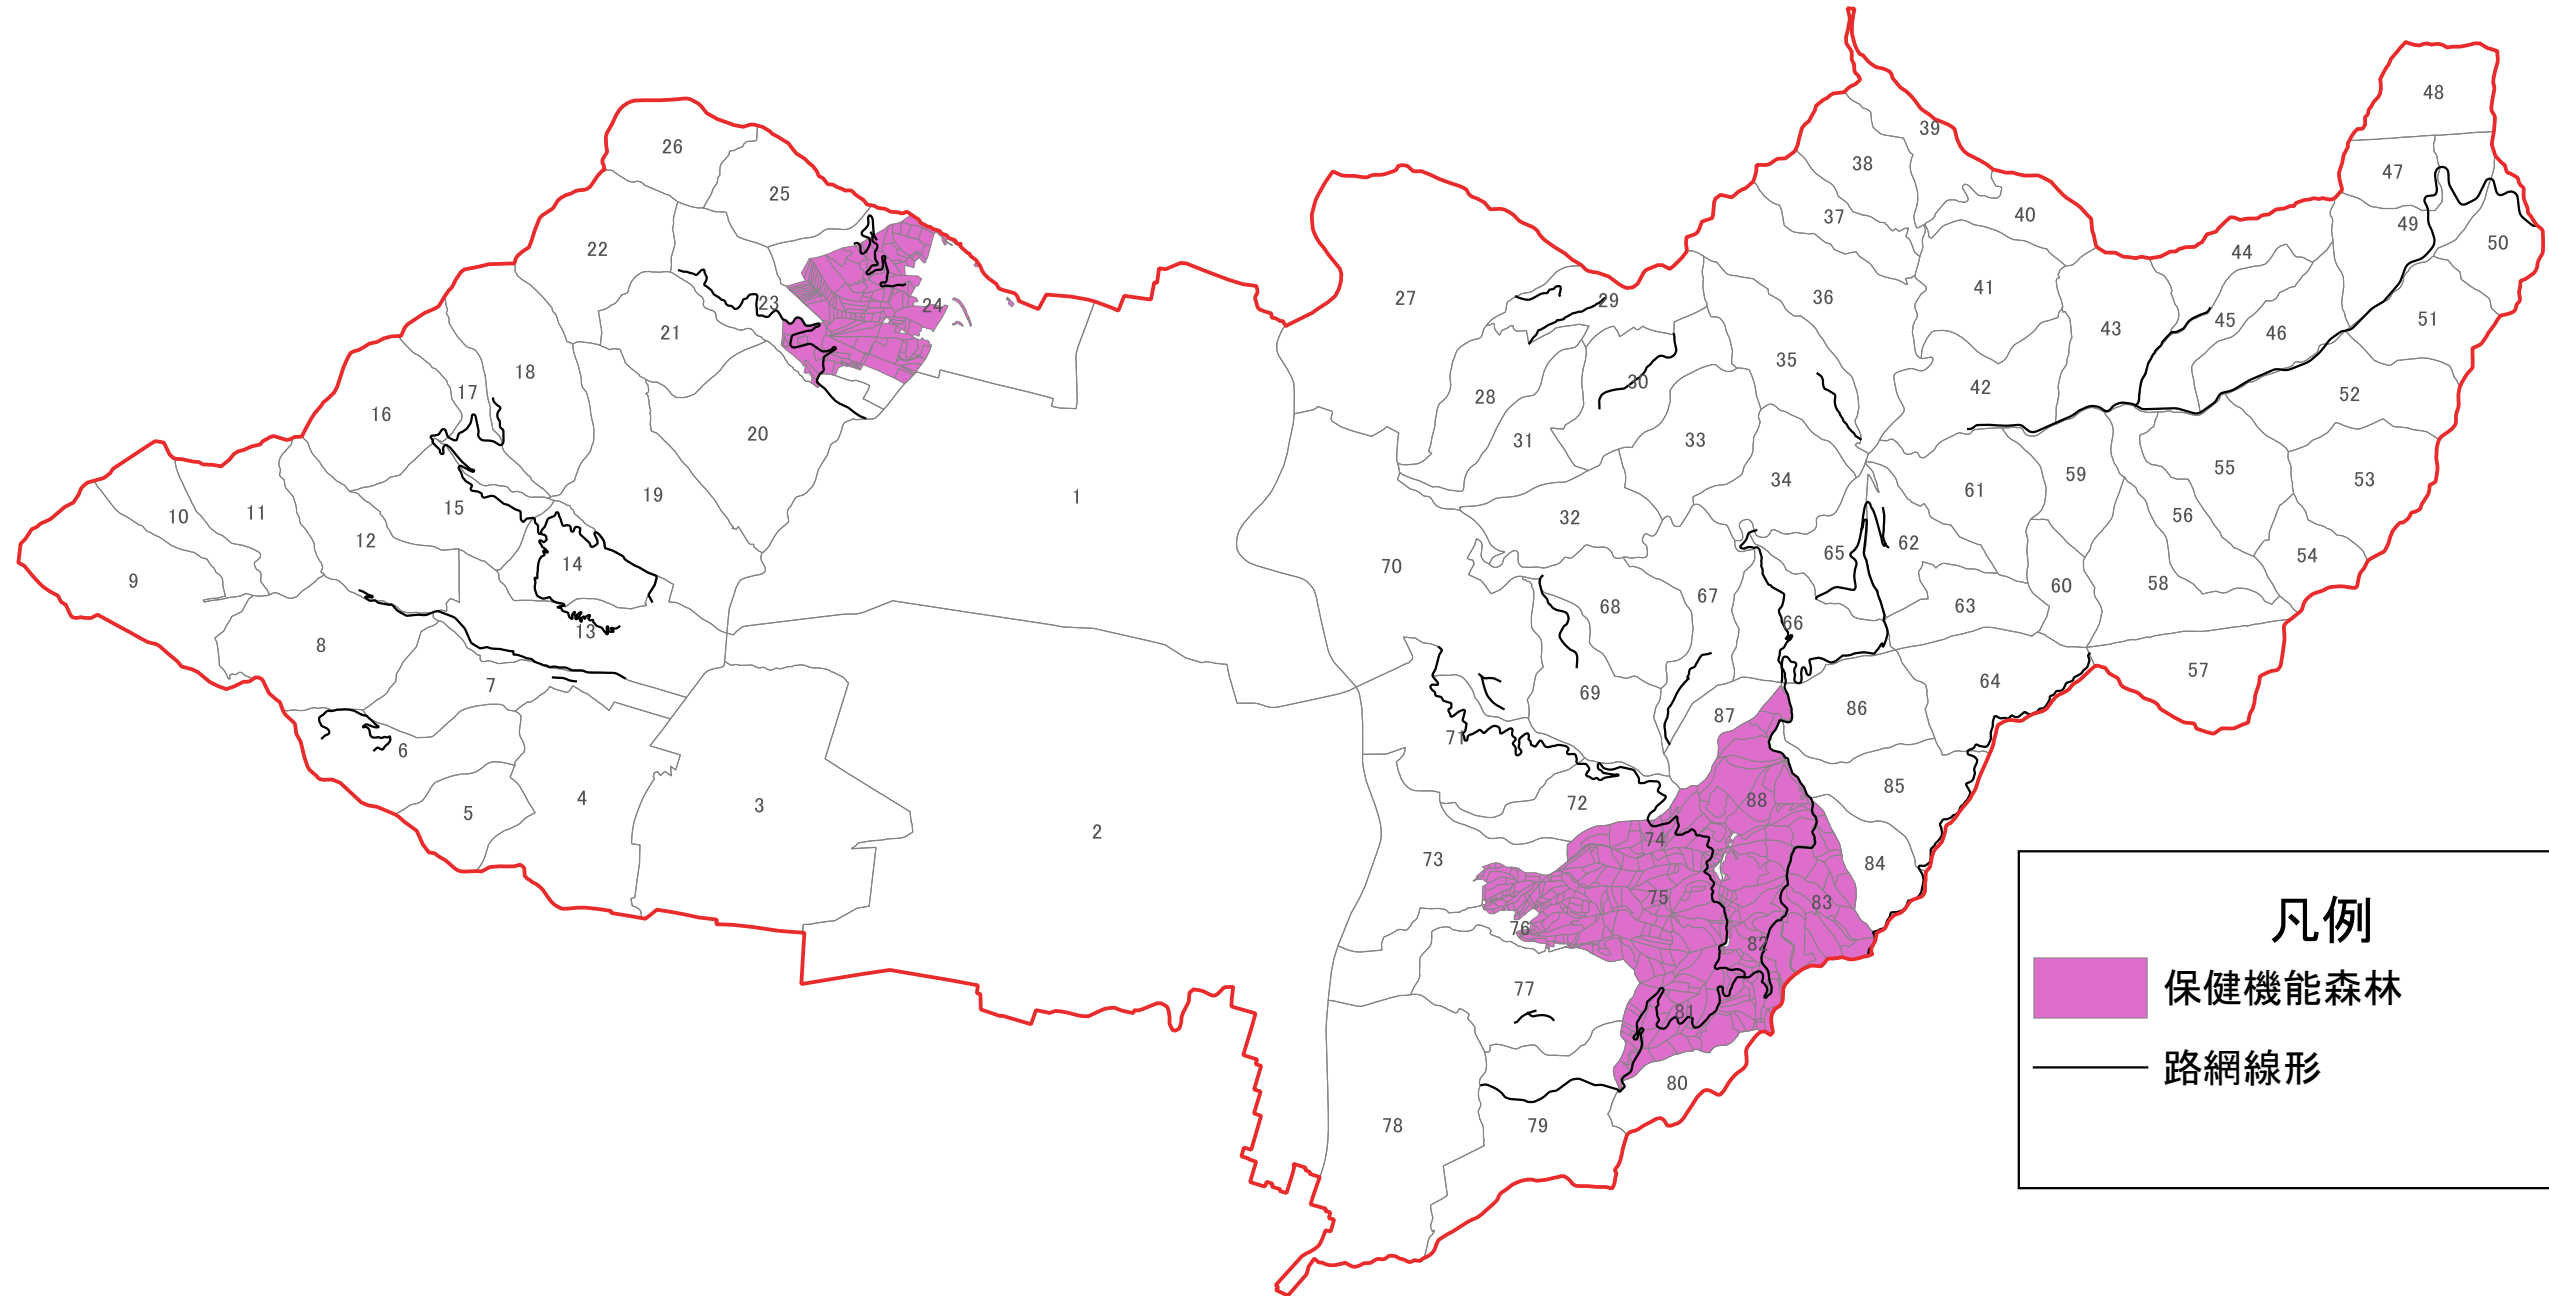

箕輪町 土地利用図

箕輪町 森林資源状況図

箕輪町 公益的機能別施業森林

凡例

- 水源涵養
- 山地災害／土壤保全
- 保健レク
- 木材生産機能維持増進
- 特に効率的な施業が可能な区域
- 路網線形

箕輪町 施業種別森林施業図

凡例

- 皆伐
- 皆伐+10
- 皆伐・長伐期
- 複層林・択伐
- 特定広葉樹
- 路網線形

箕輪町 鳥獣害防止森林区域図

凡例

-  鳥獣害防止森林区域
-  路網線形

箕輪町 保健機能森林区域図

凡例

- 保健機能森林
- 路網線形

箕輪町 保安林他法令図

凡例