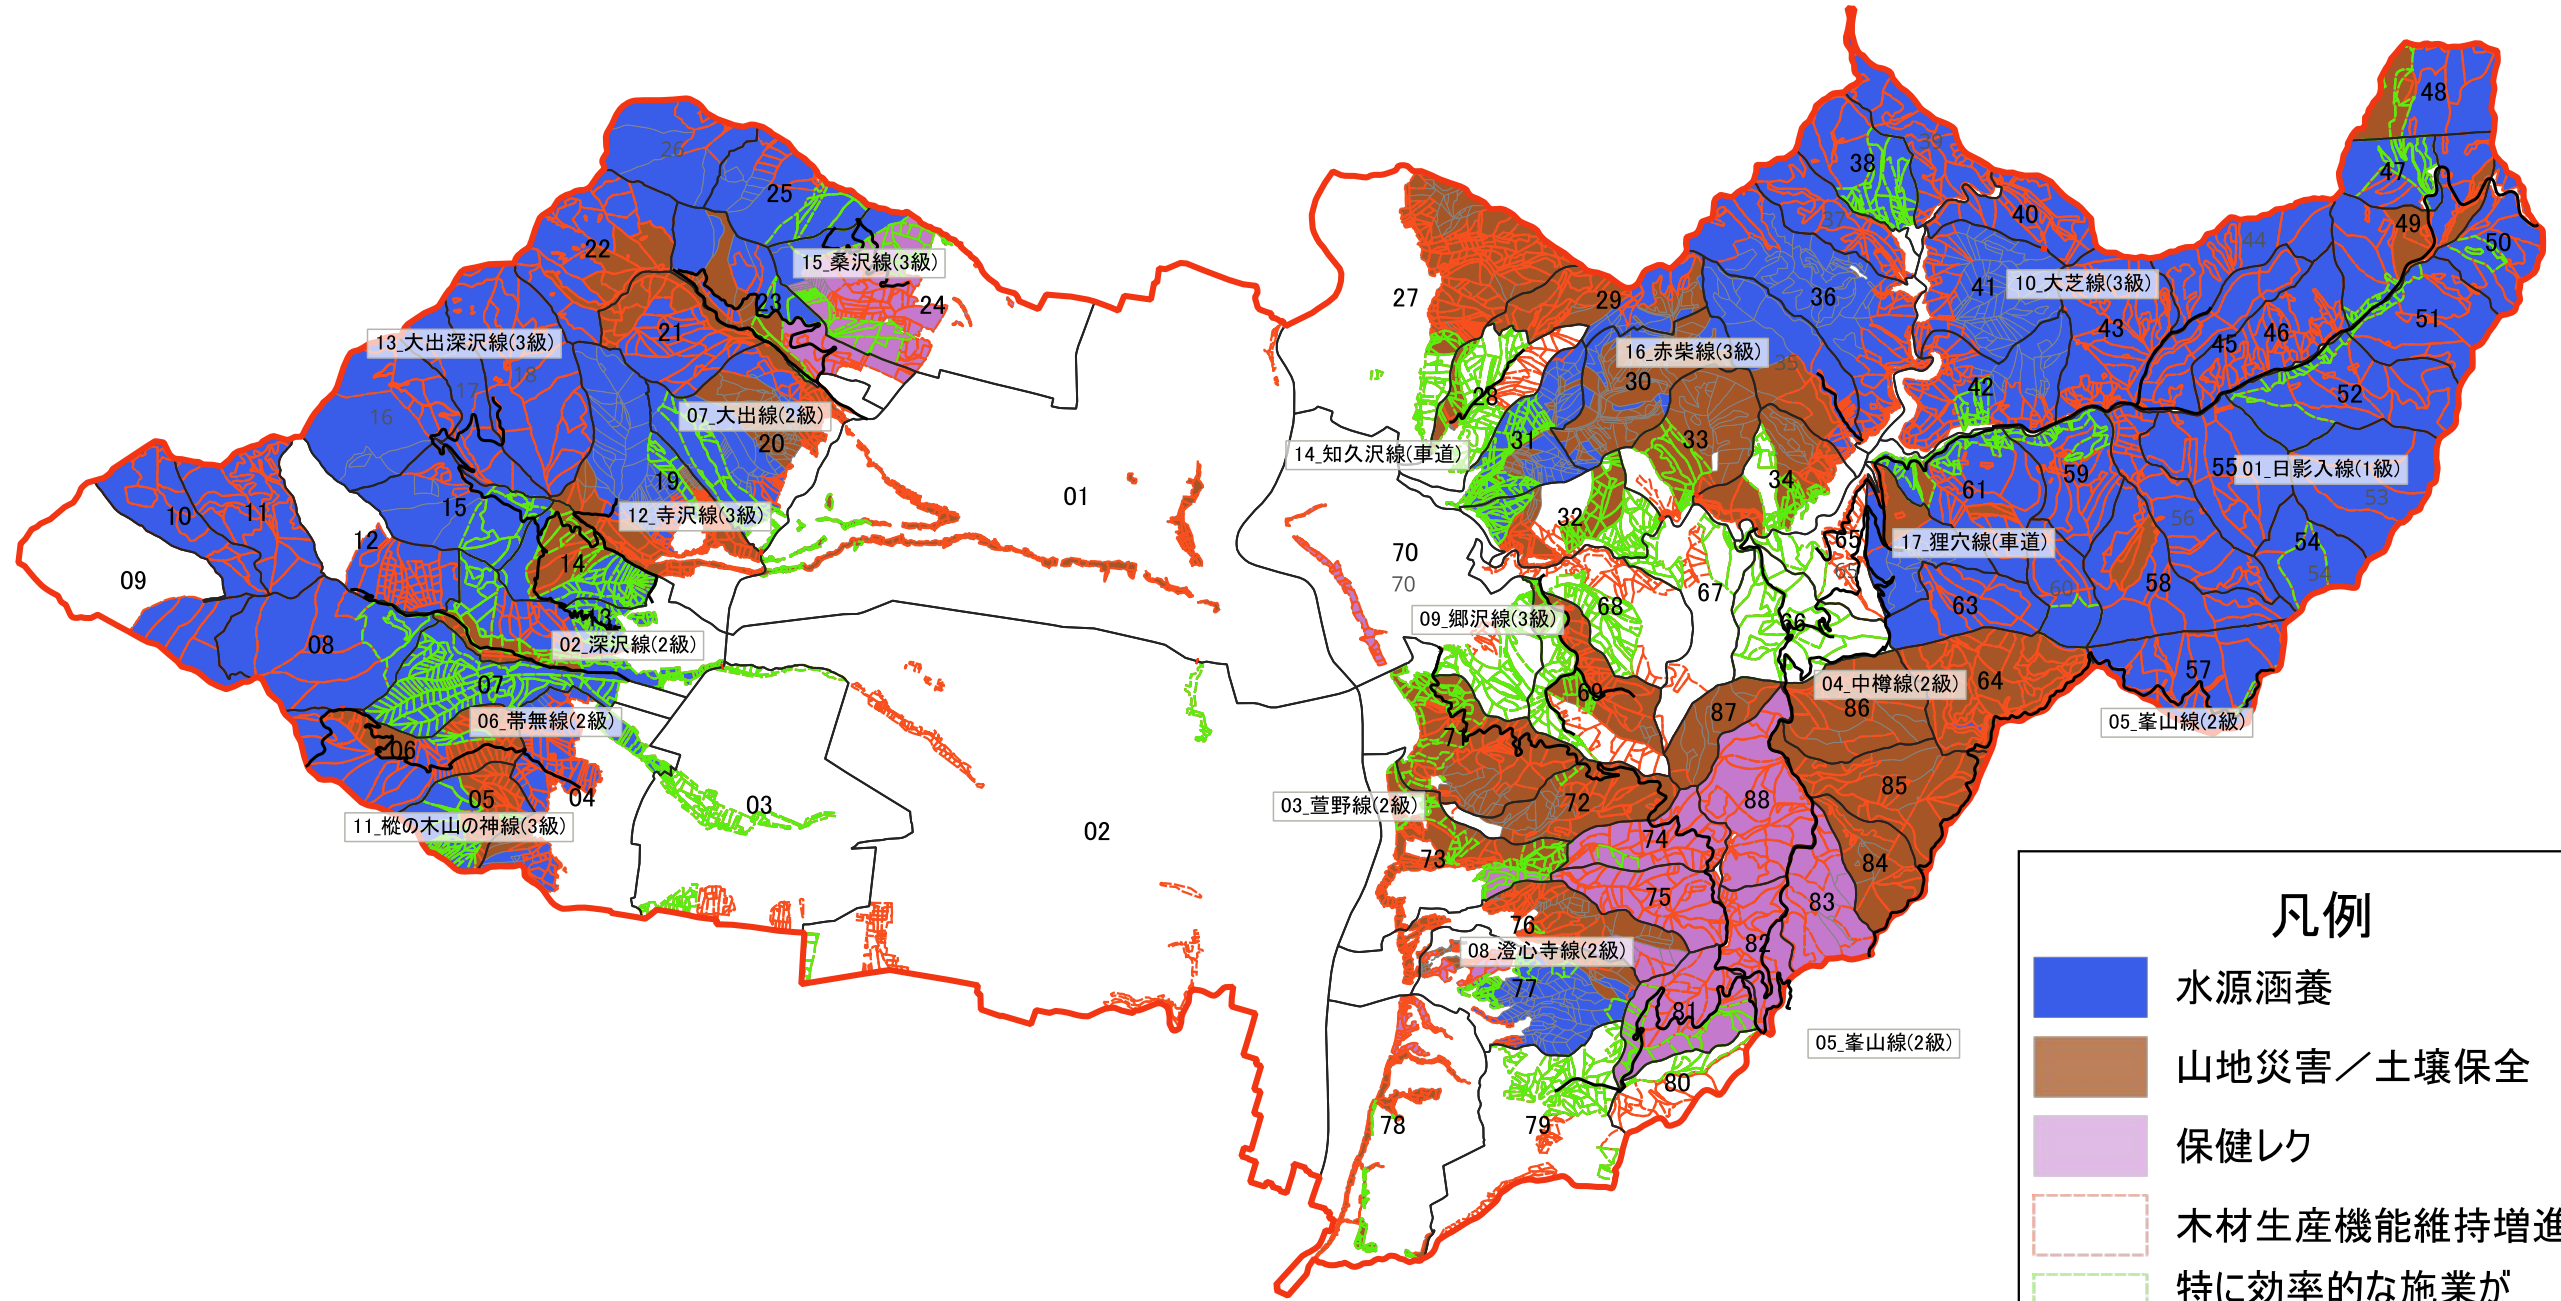

箕輪町 土地利用図

箕輪町 森林資源状況図

箕輪町 公益的機能別施業森林

凡例

- 水源涵養
- 山地災害／土壤保全
- 保健レク
- 木材生産機能維持増進
- 特に効率的な施業が可能な区域
- 路網線形

箕輪町 施業種別森林施業図

凡例

- 皆伐
- 皆伐+10
- 皆伐・長伐期
- 複層林・択伐
- 特定広葉樹
- 路網線形

箕輪町 鳥獣害防止森林区域図

凡例

-  鳥獣害防止森林区域
-  路網線形

箕輪町 保健機能森林区域図

凡例

- 保健機能森林
- 路網線形

箕輪町 保安林他法令図

凡例