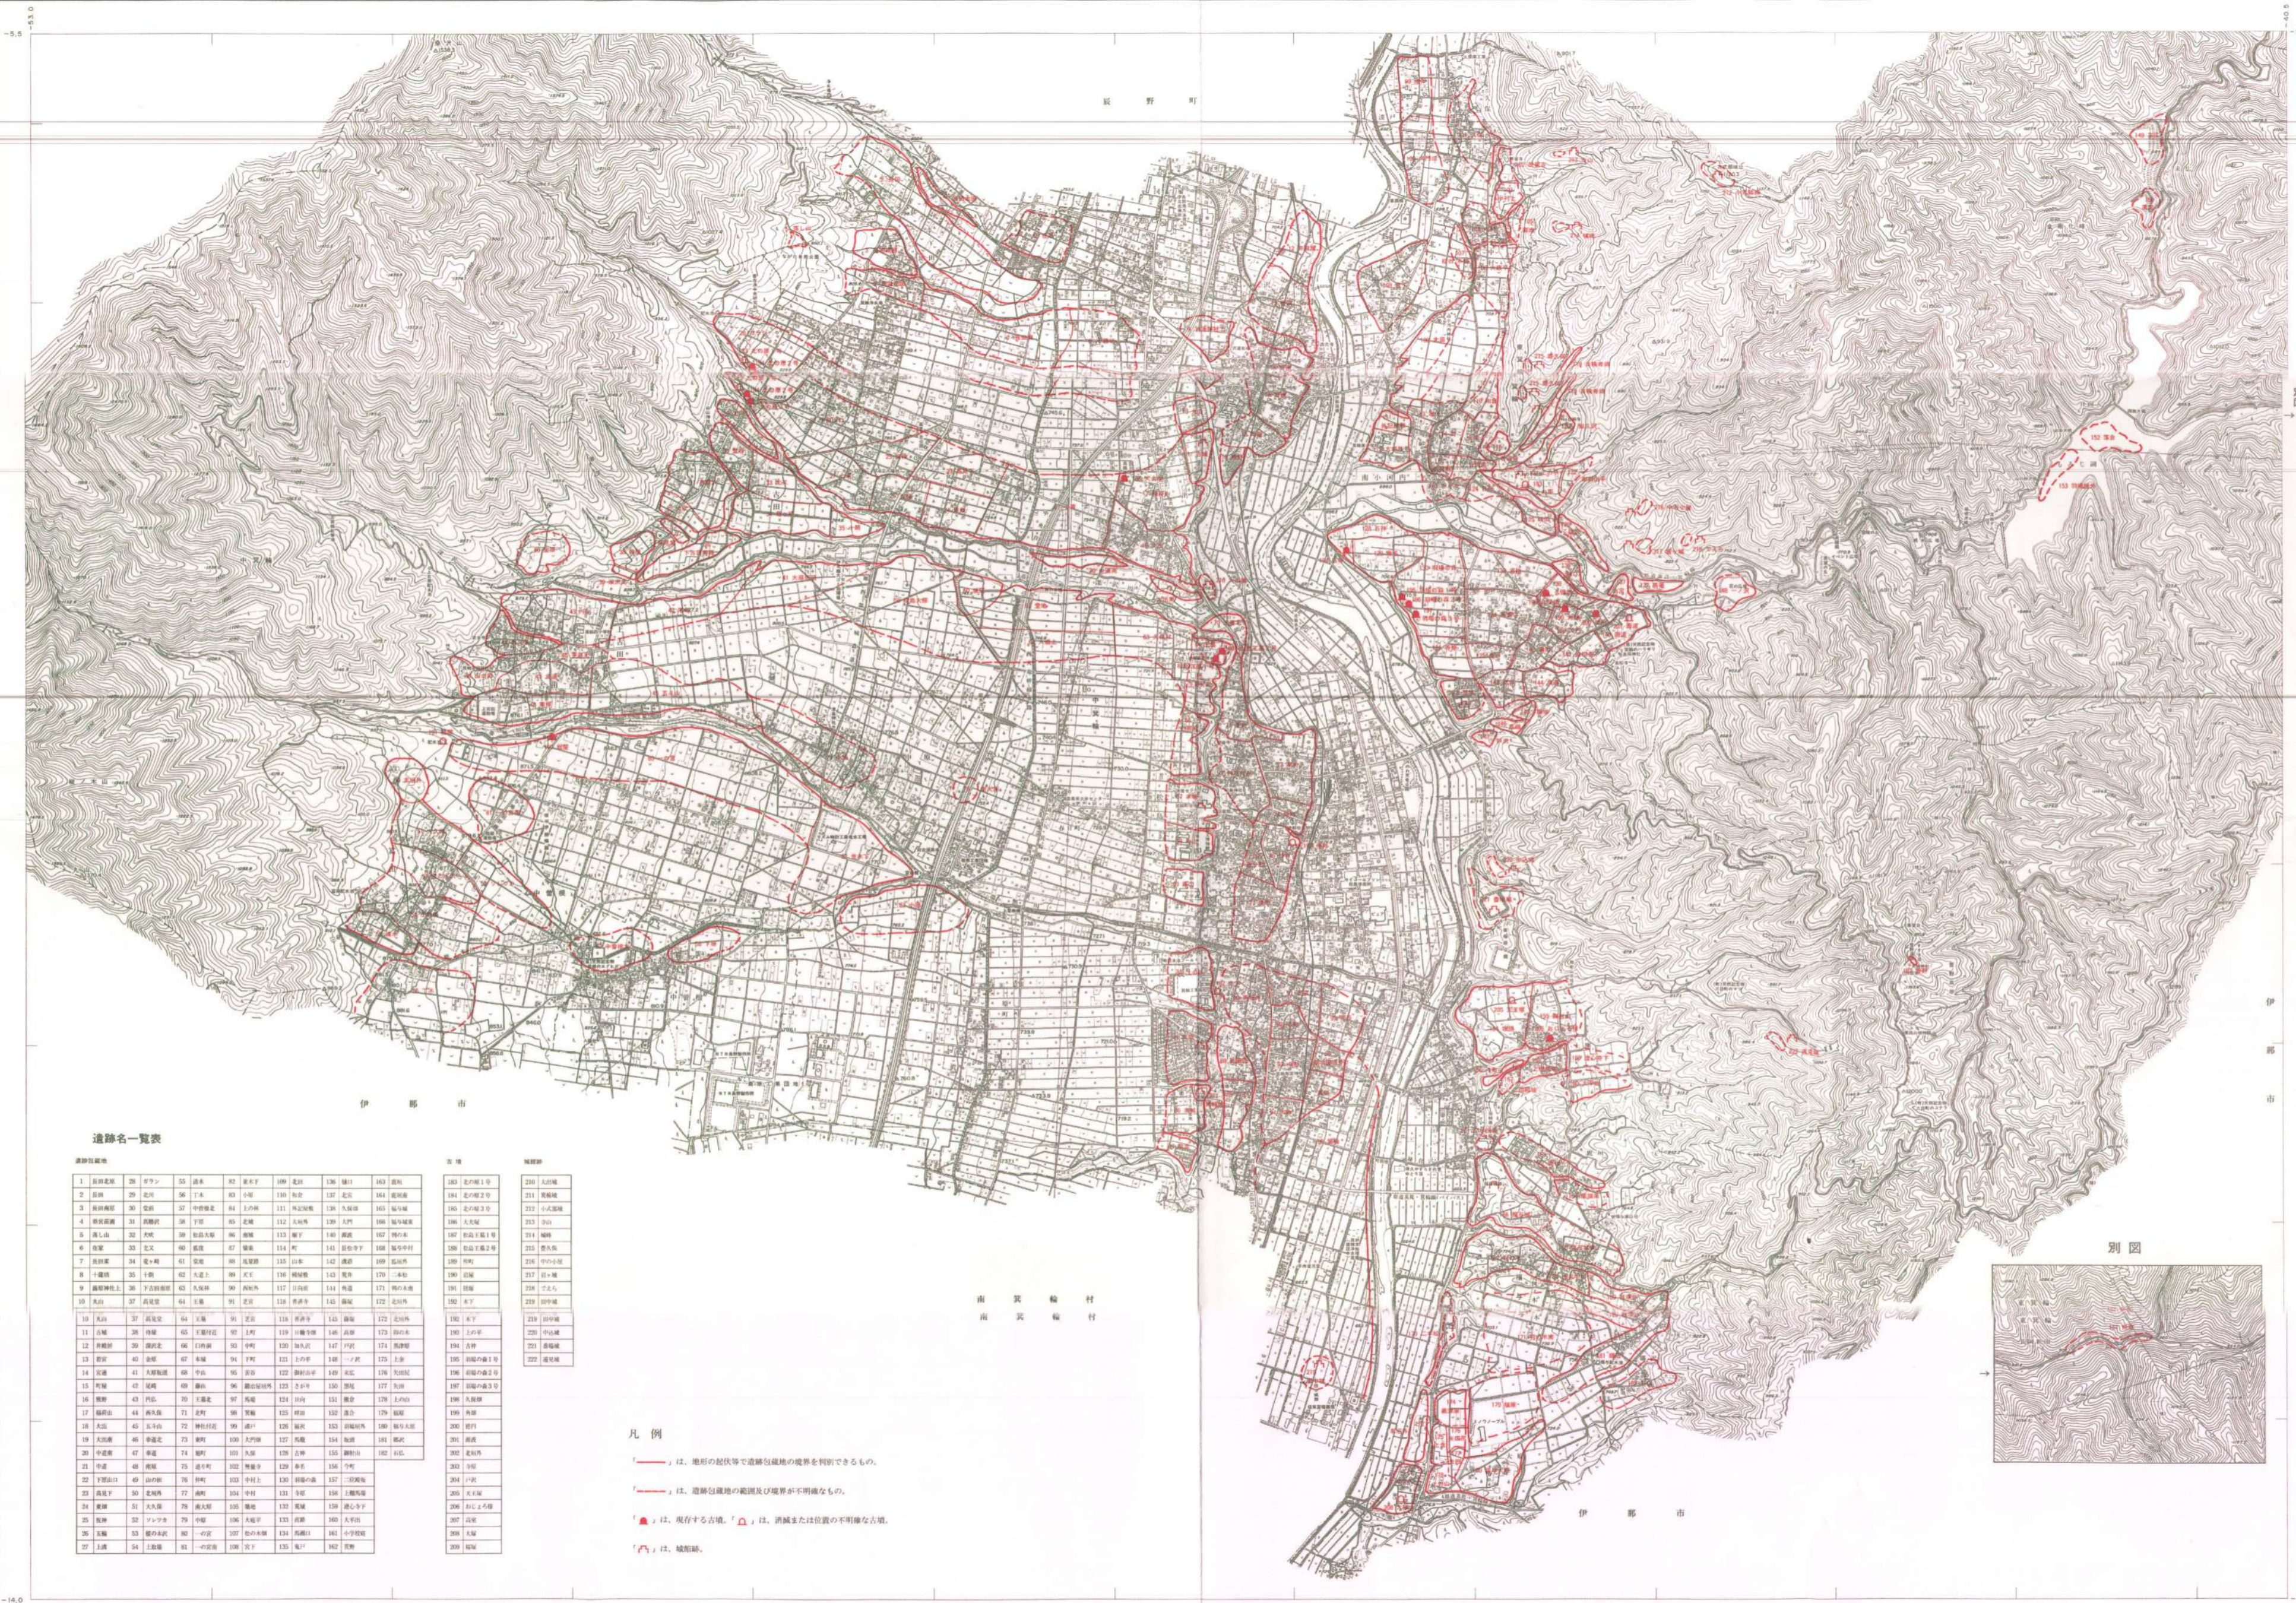

箕輪町遺跡分布図

遺跡名一覧表