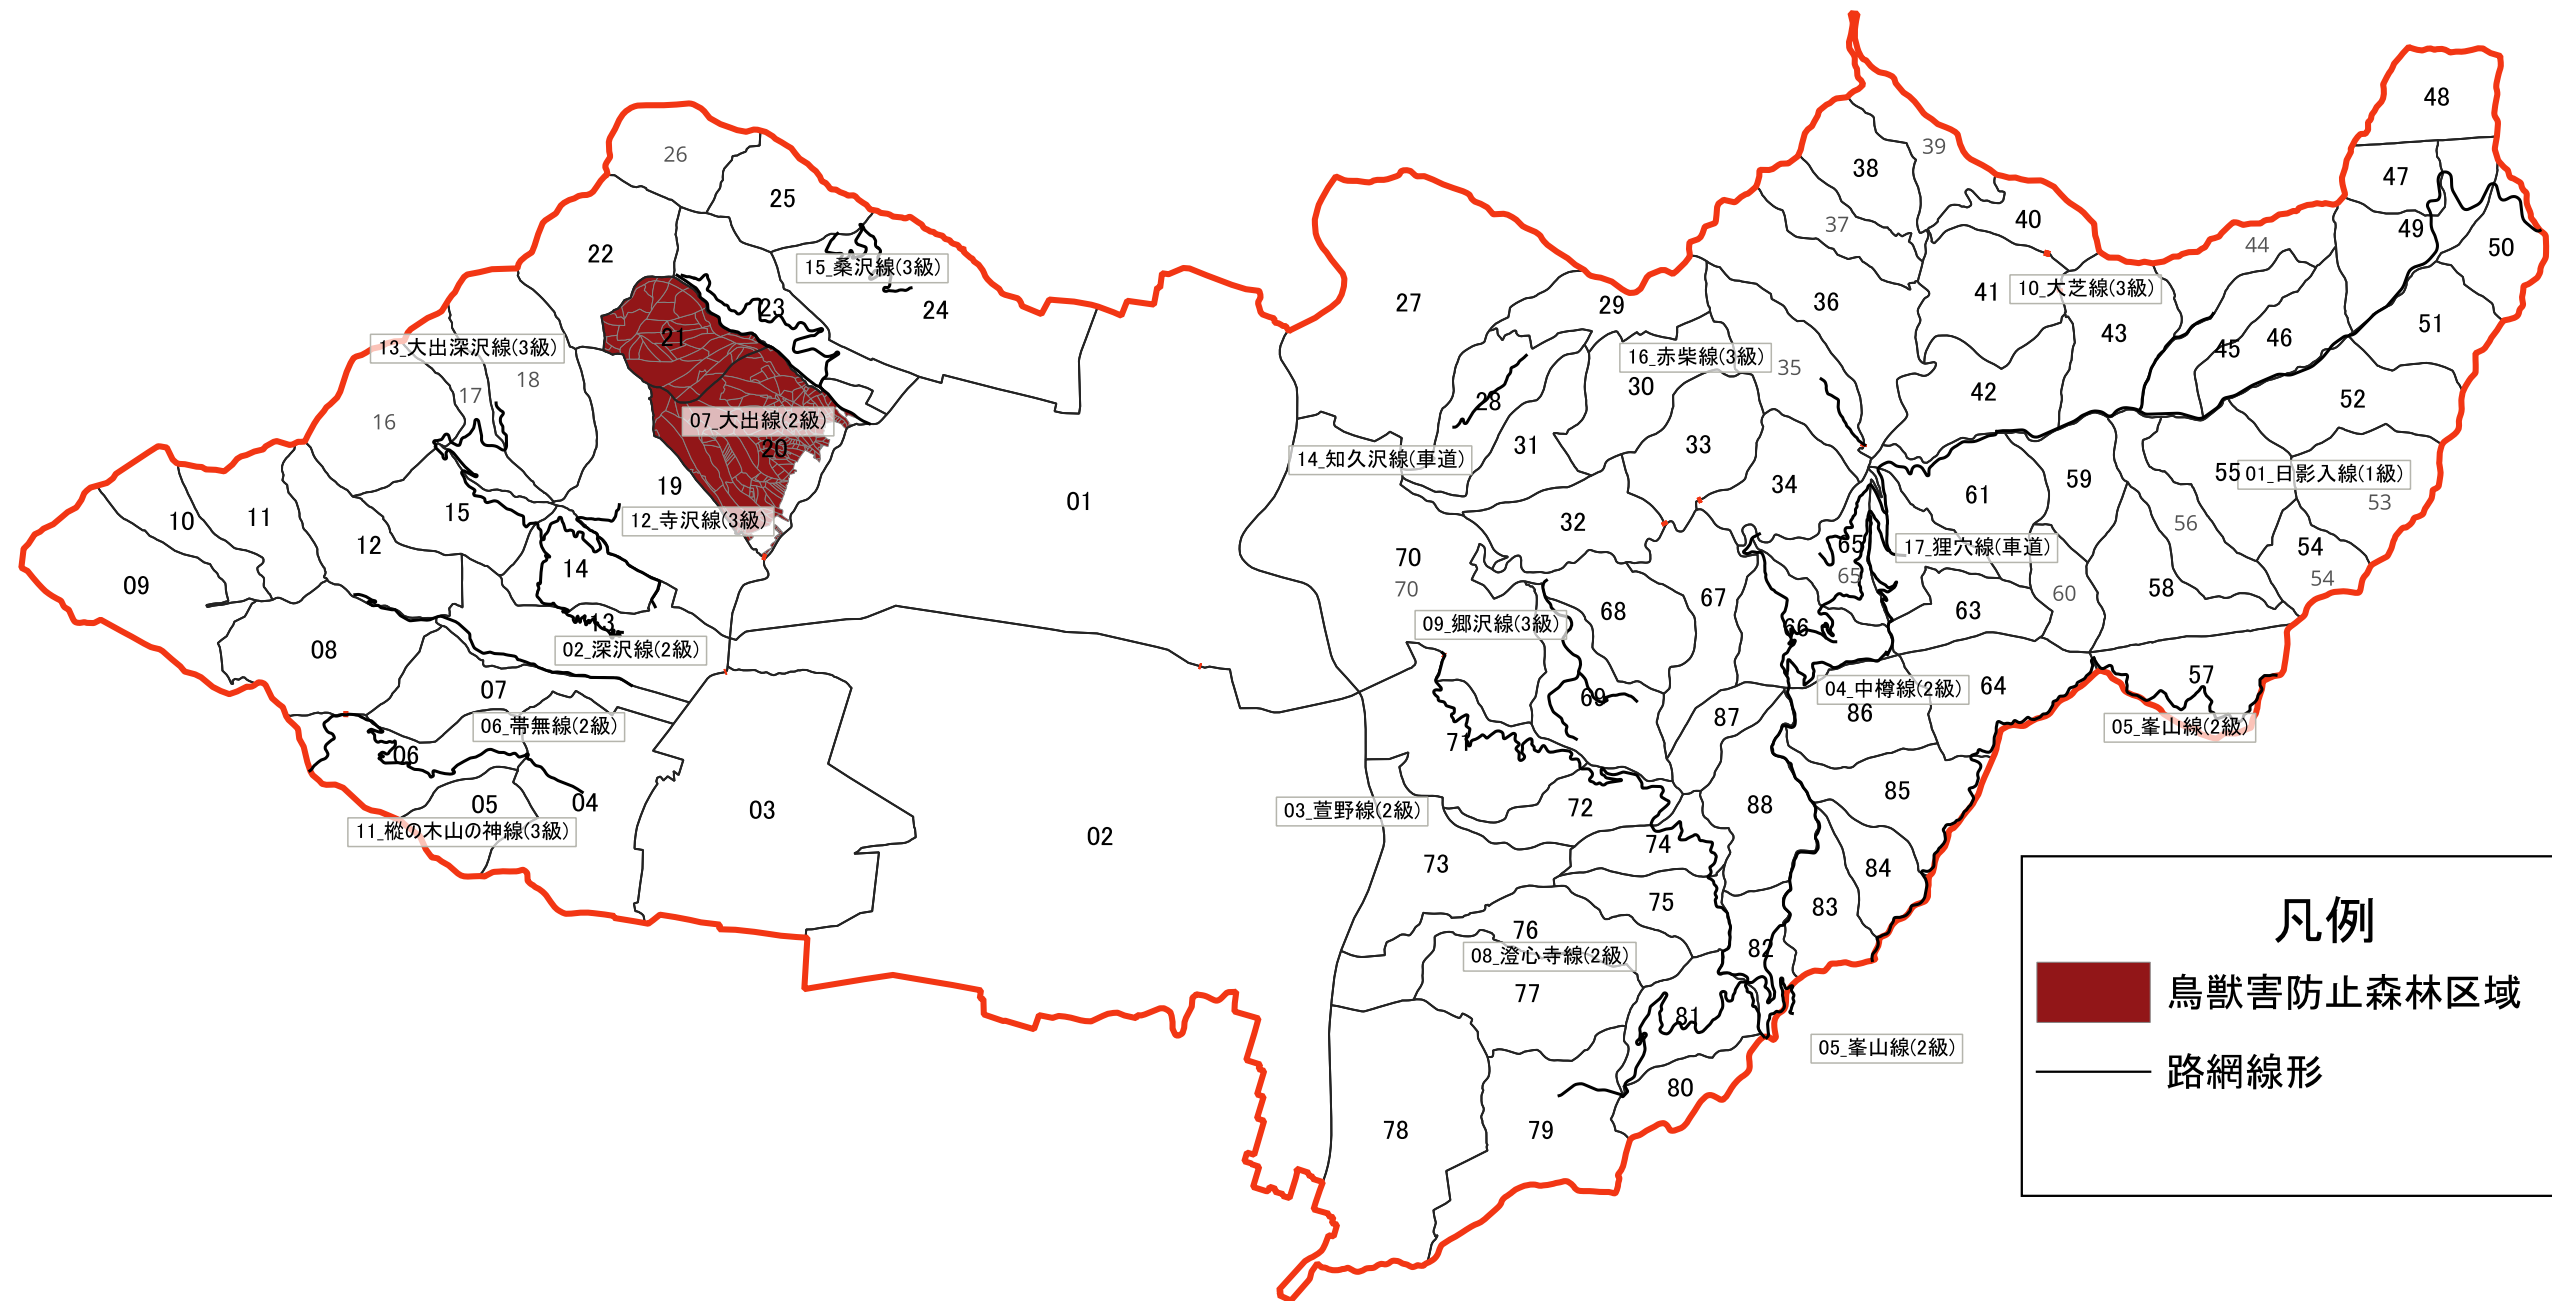

箕輪町 土地利用図

箕輪町 森林資源状況図

箕輪町 公益的機能別施業森林

凡例

- 水源涵養
- 山地災害／土壤保全
- 保健レク
- 木材生産機能維持増進
- 特に効率的な施業が可能な区域
- 路網線形

箕輪町 施業種別森林施業図

凡例

- 皆伐
- 皆伐+10
- 皆伐・長伐期
- 複層林・択伐
- 特定広葉樹
- 路網線形

箕輪町 鳥獣害防止森林区域図

凡例

-  鳥獣害防止森林区域
-  路網線形

箕輪町 保健機能森林区域図

凡例

- 保健機能森林
- 路網線形

箕輪町 保安林他法令図

凡例