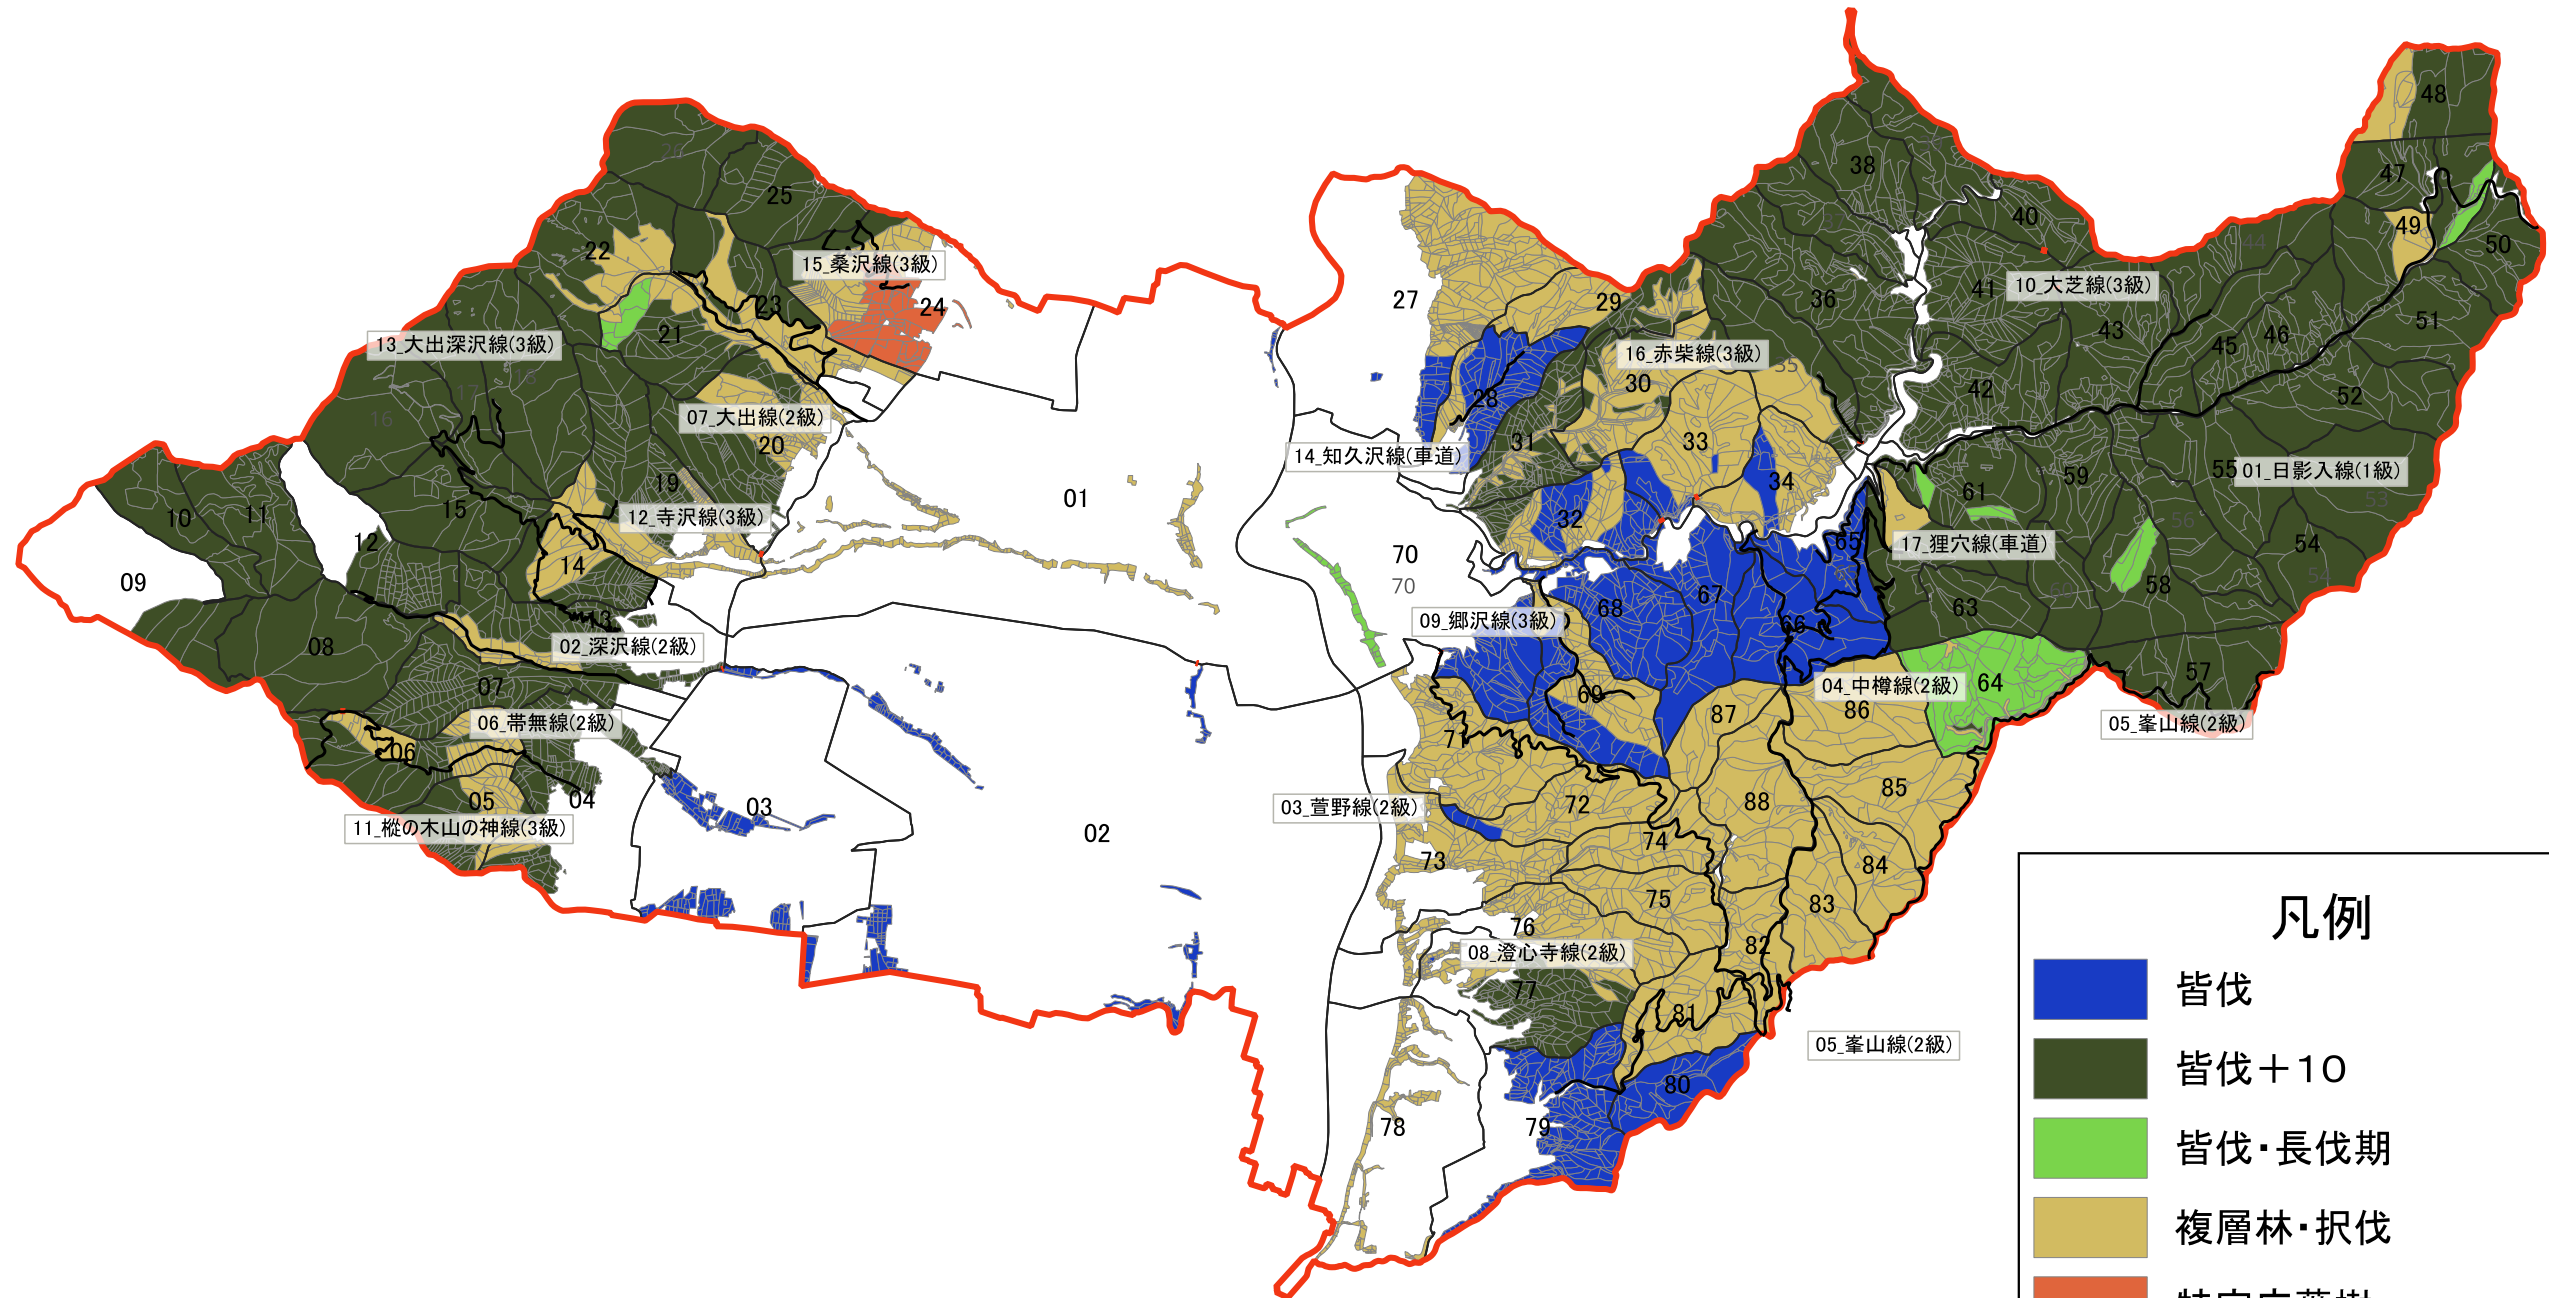

箕輪町 土地利用図

箕輪町 森林資源状況図

箕輪町 公益的機能別施業森林

凡例

- 水源涵養
- 山地災害／土壤保全
- 保健レク
- 木材生産機能維持増進
- 特に効率的な施業が可能な区域
- 路網線形

箕輪町 施業種別森林施業図

凡例

- 皆伐
- 皆伐+10
- 皆伐・長伐期
- 複層林・択伐
- 特定広葉樹
- 路網線形

箕輪町 鳥獣害防止森林区域図

凡例

-  鳥獣害防止森林区域
-  路網線形

箕輪町 保健機能森林区域図

凡例

- 保健機能森林
- 路網線形

箕輪町 保安林他法令図

凡例