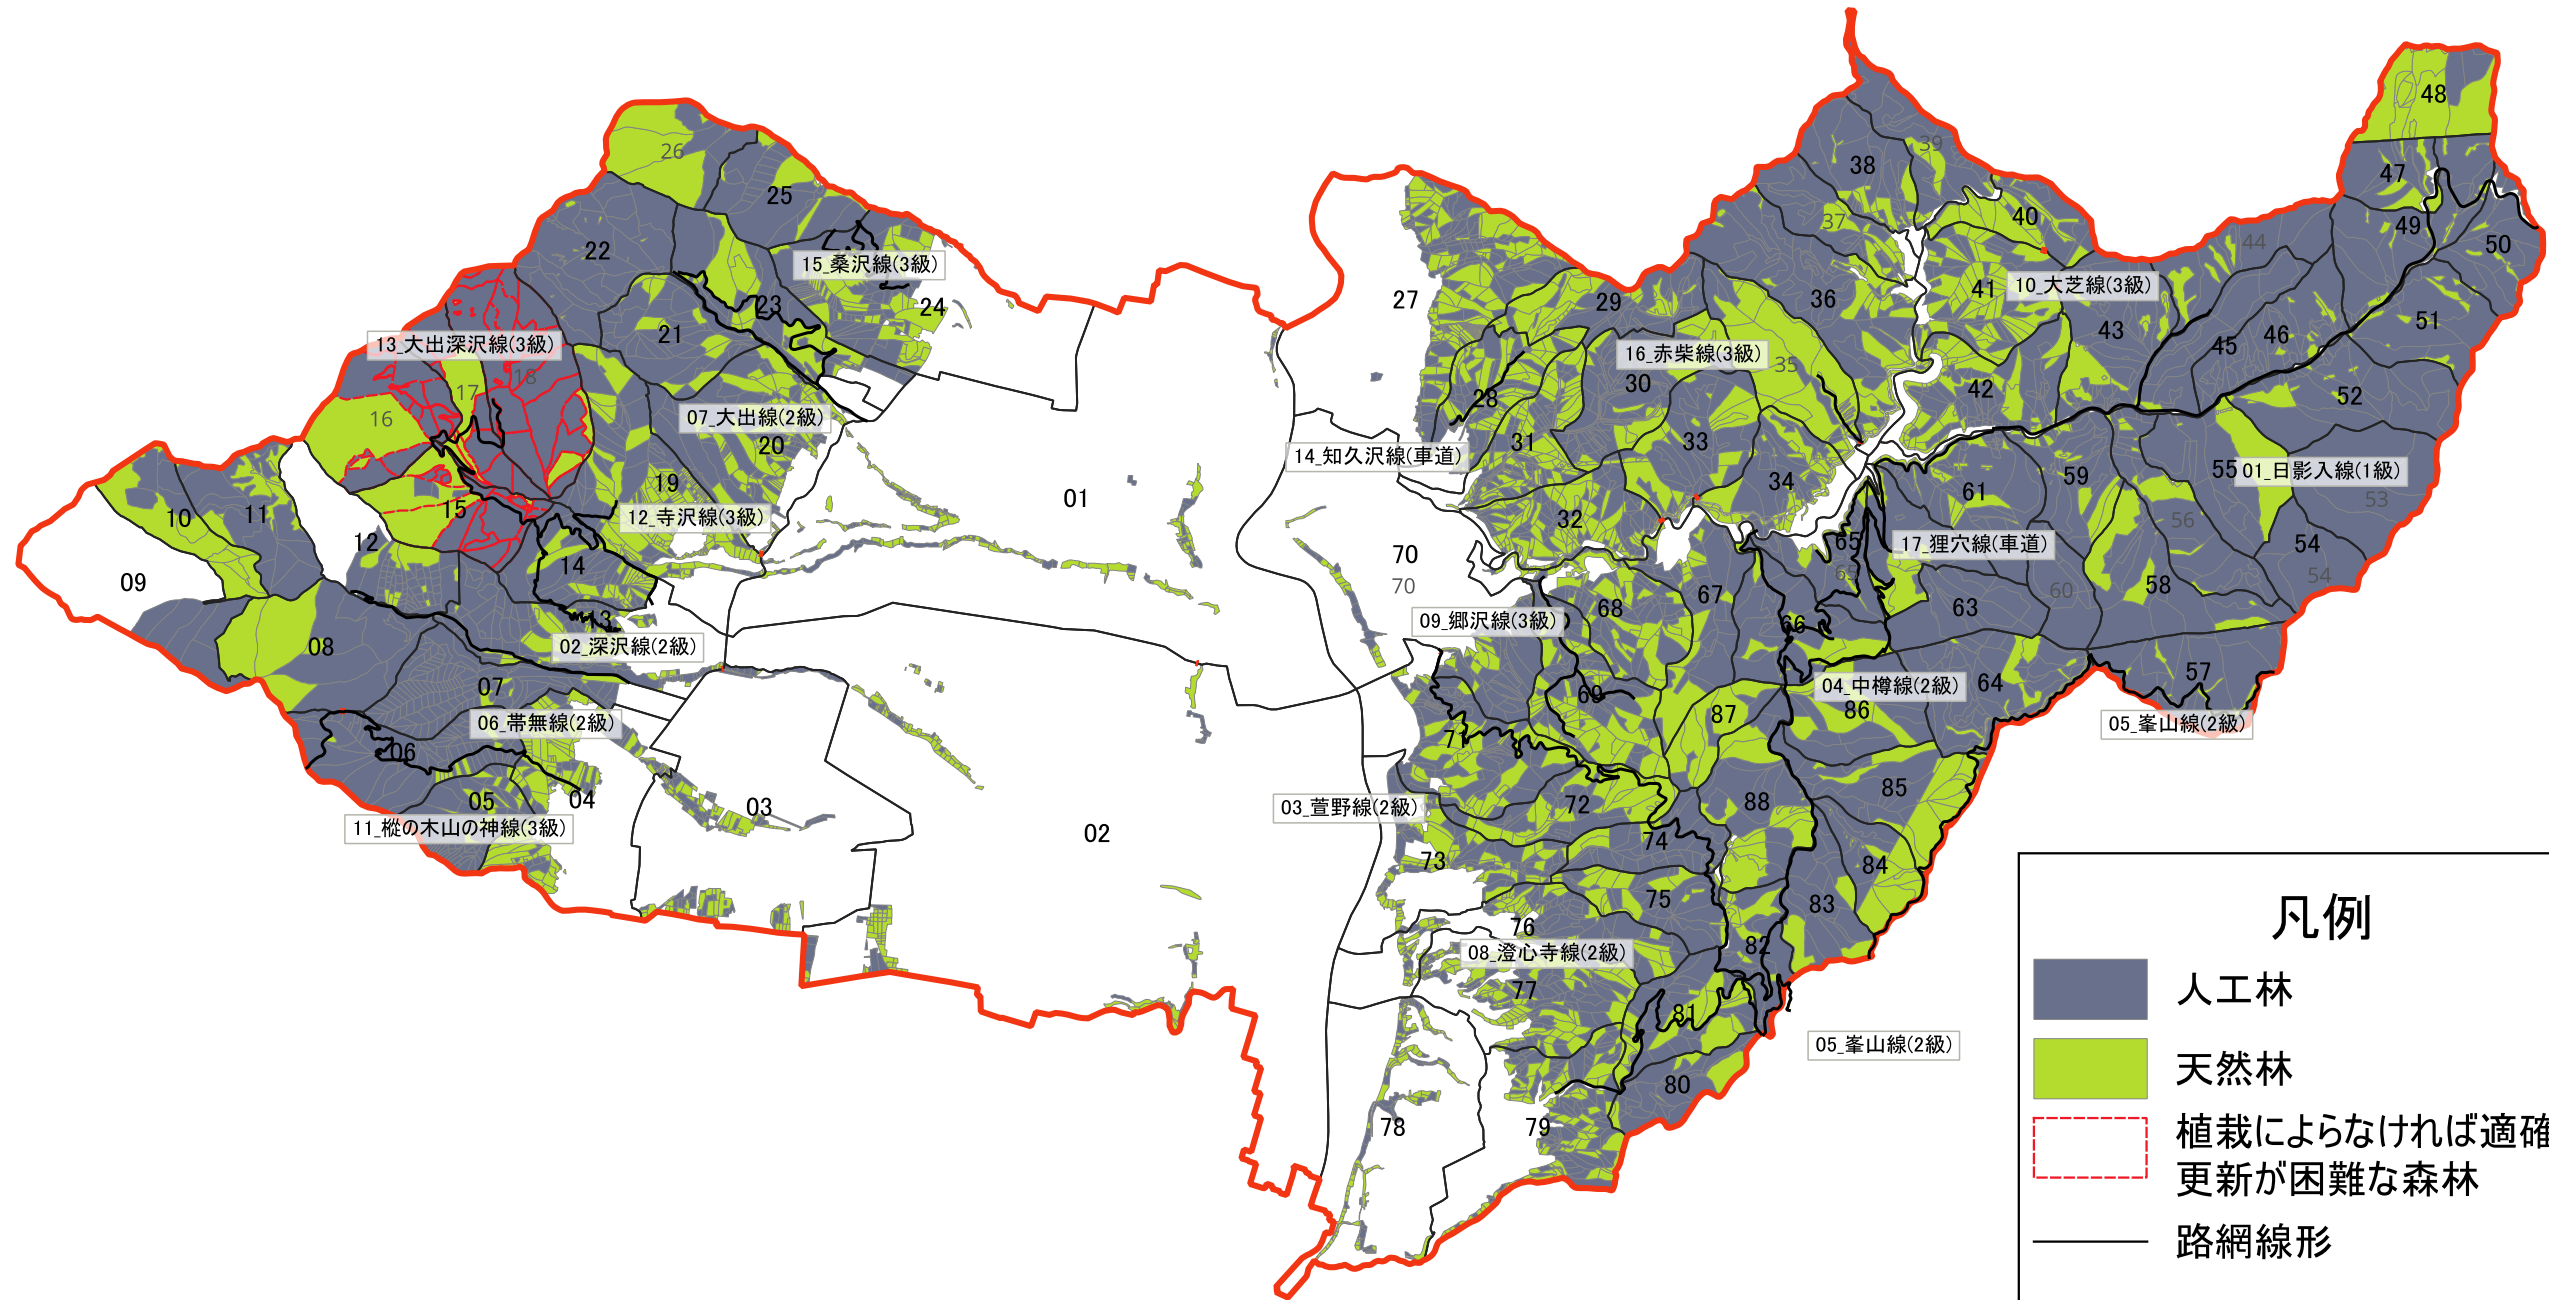

箕輪町 土地利用図

箕輪町 森林資源状況図

箕輪町 公益的機能別施業森林

凡例

- 水源涵養
- 山地災害／土壤保全
- 保健レク
- 木材生産機能維持増進
- 特に効率的な施業が可能な区域
- 路網線形

箕輪町 施業種別森林施業図

凡例

- 皆伐
- 皆伐+10
- 皆伐・長伐期
- 複層林・択伐
- 特定広葉樹
- 路網線形

箕輪町 鳥獣害防止森林区域図

凡例

-  鳥獣害防止森林区域
-  路網線形

箕輪町 保健機能森林区域図

凡例

- 保健機能森林
- 路網線形

箕輪町 保安林他法令図

凡例