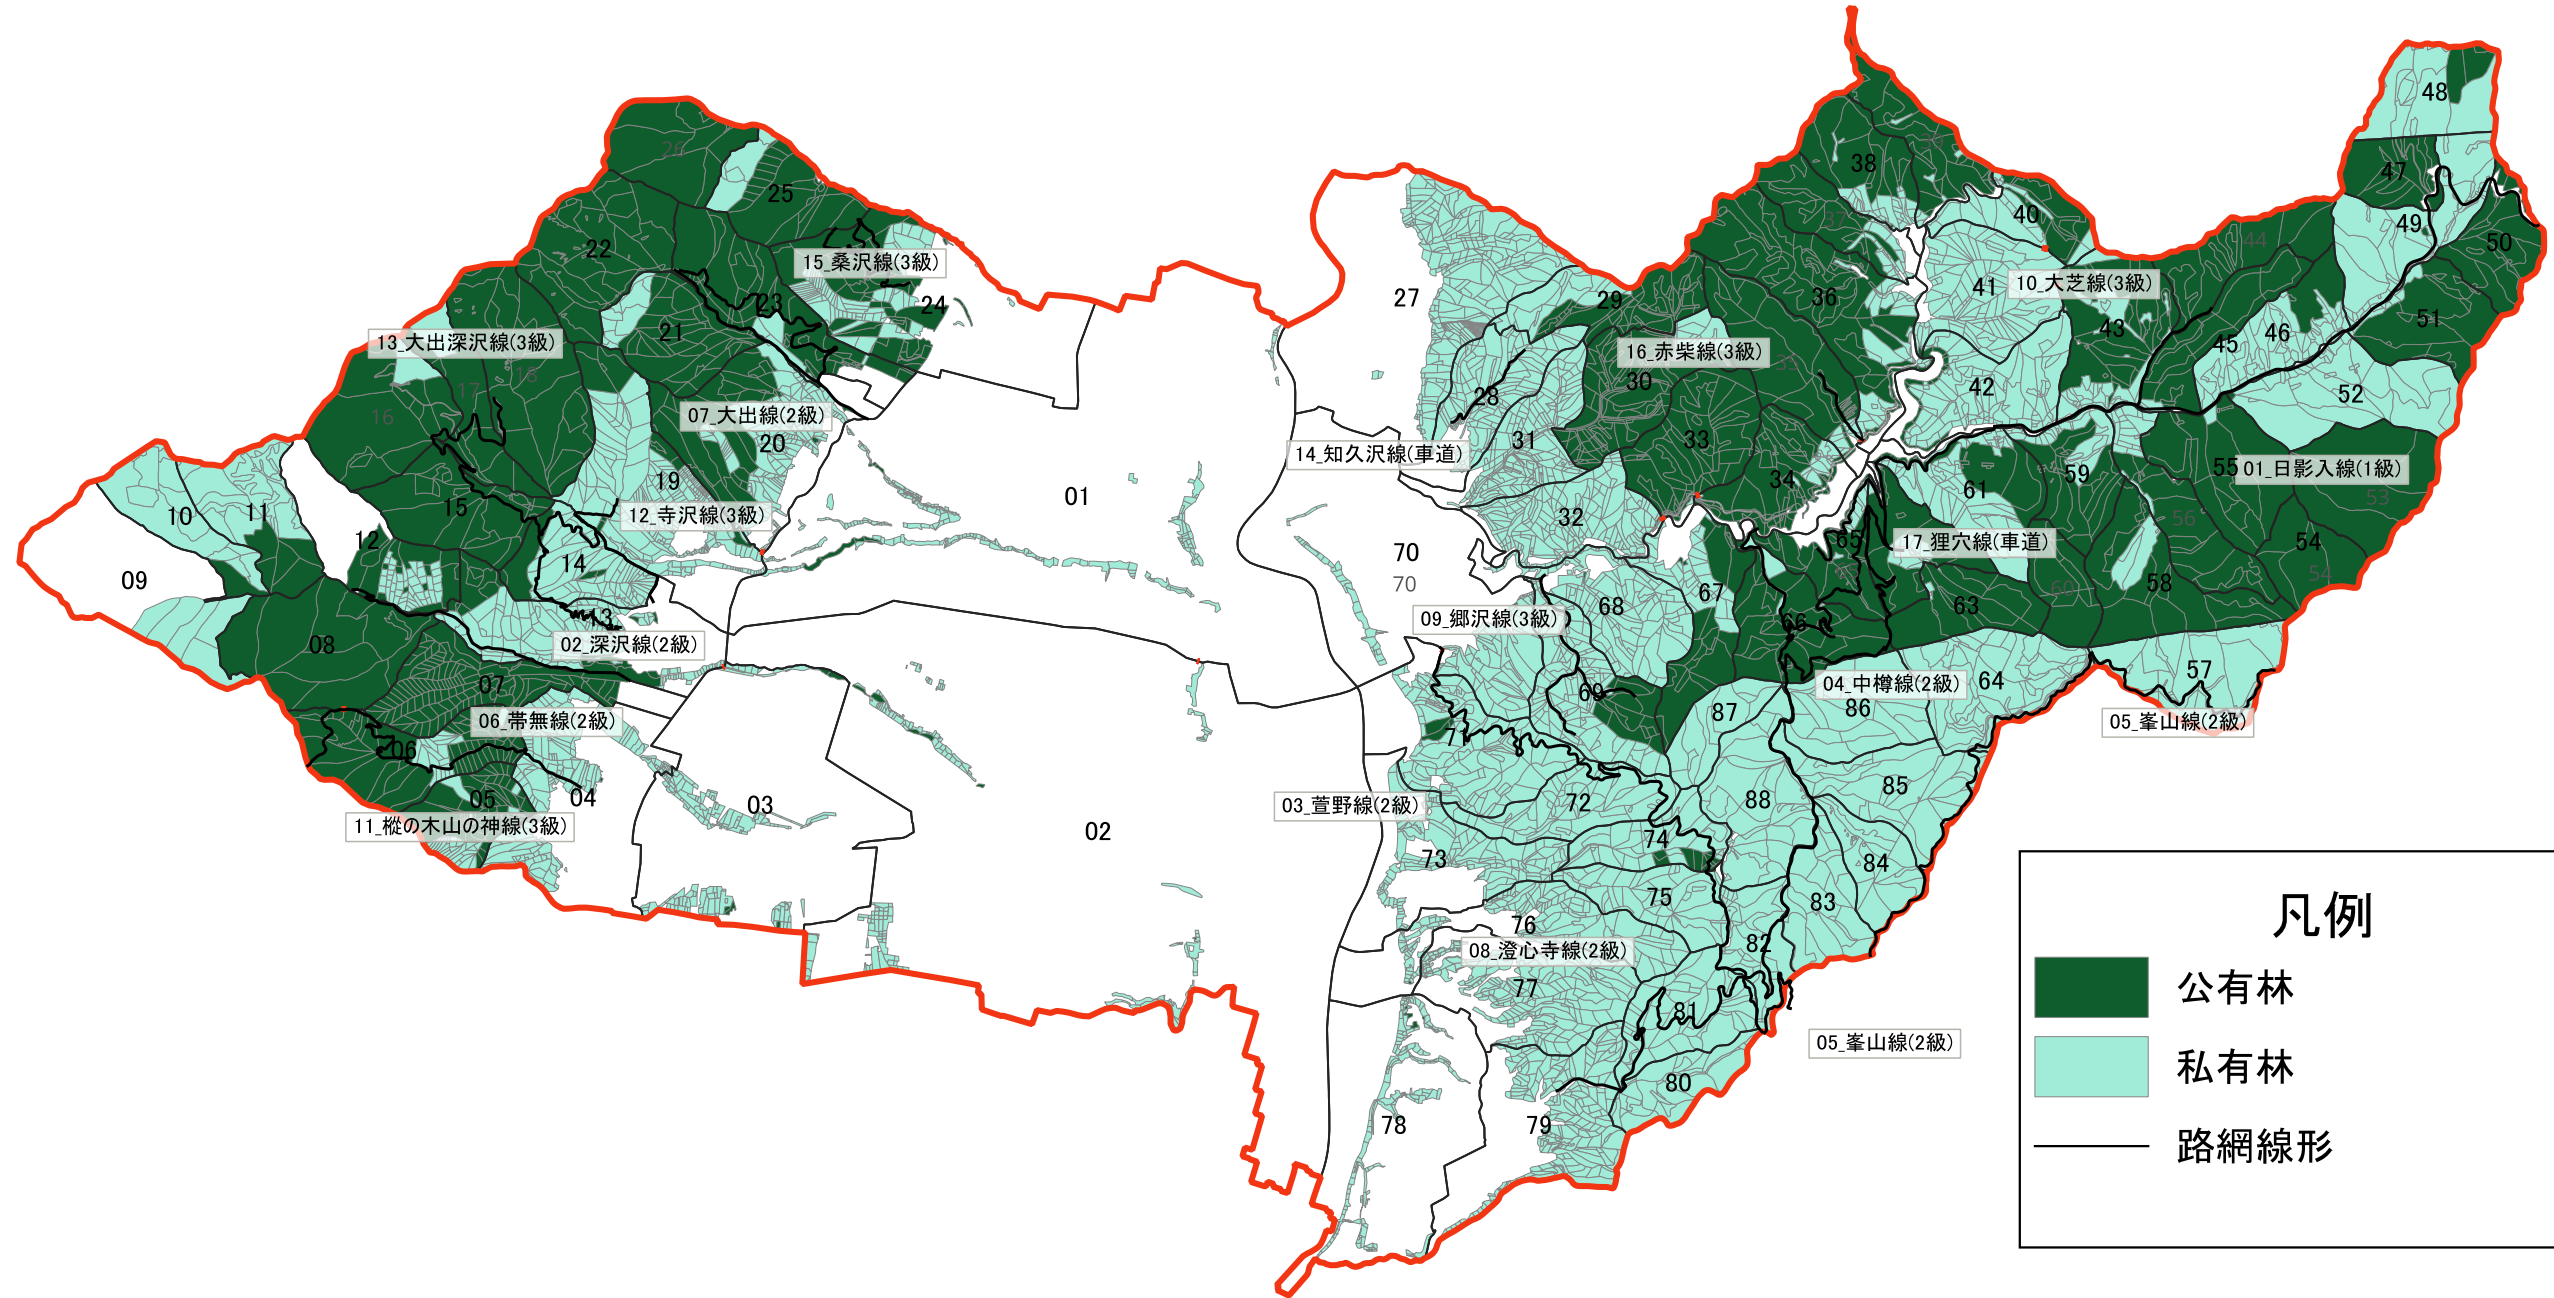

箕輪町 土地利用図

箕輪町 森林資源状況図

箕輪町 公益的機能別施業森林

凡例

- 水源涵養
- 山地災害／土壤保全
- 保健レク
- 木材生産機能維持増進
- 特に効率的な施業が可能な区域
- 路網線形

箕輪町 施業種別森林施業図

凡例

- 皆伐
- 皆伐+10
- 皆伐・長伐期
- 複層林・択伐
- 特定広葉樹
- 路網線形

箕輪町 鳥獣害防止森林区域図

凡例

-  鳥獣害防止森林区域
-  路網線形

箕輪町 保健機能森林区域図

凡例

- 保健機能森林
- 路網線形

箕輪町 保安林他法令図

凡例