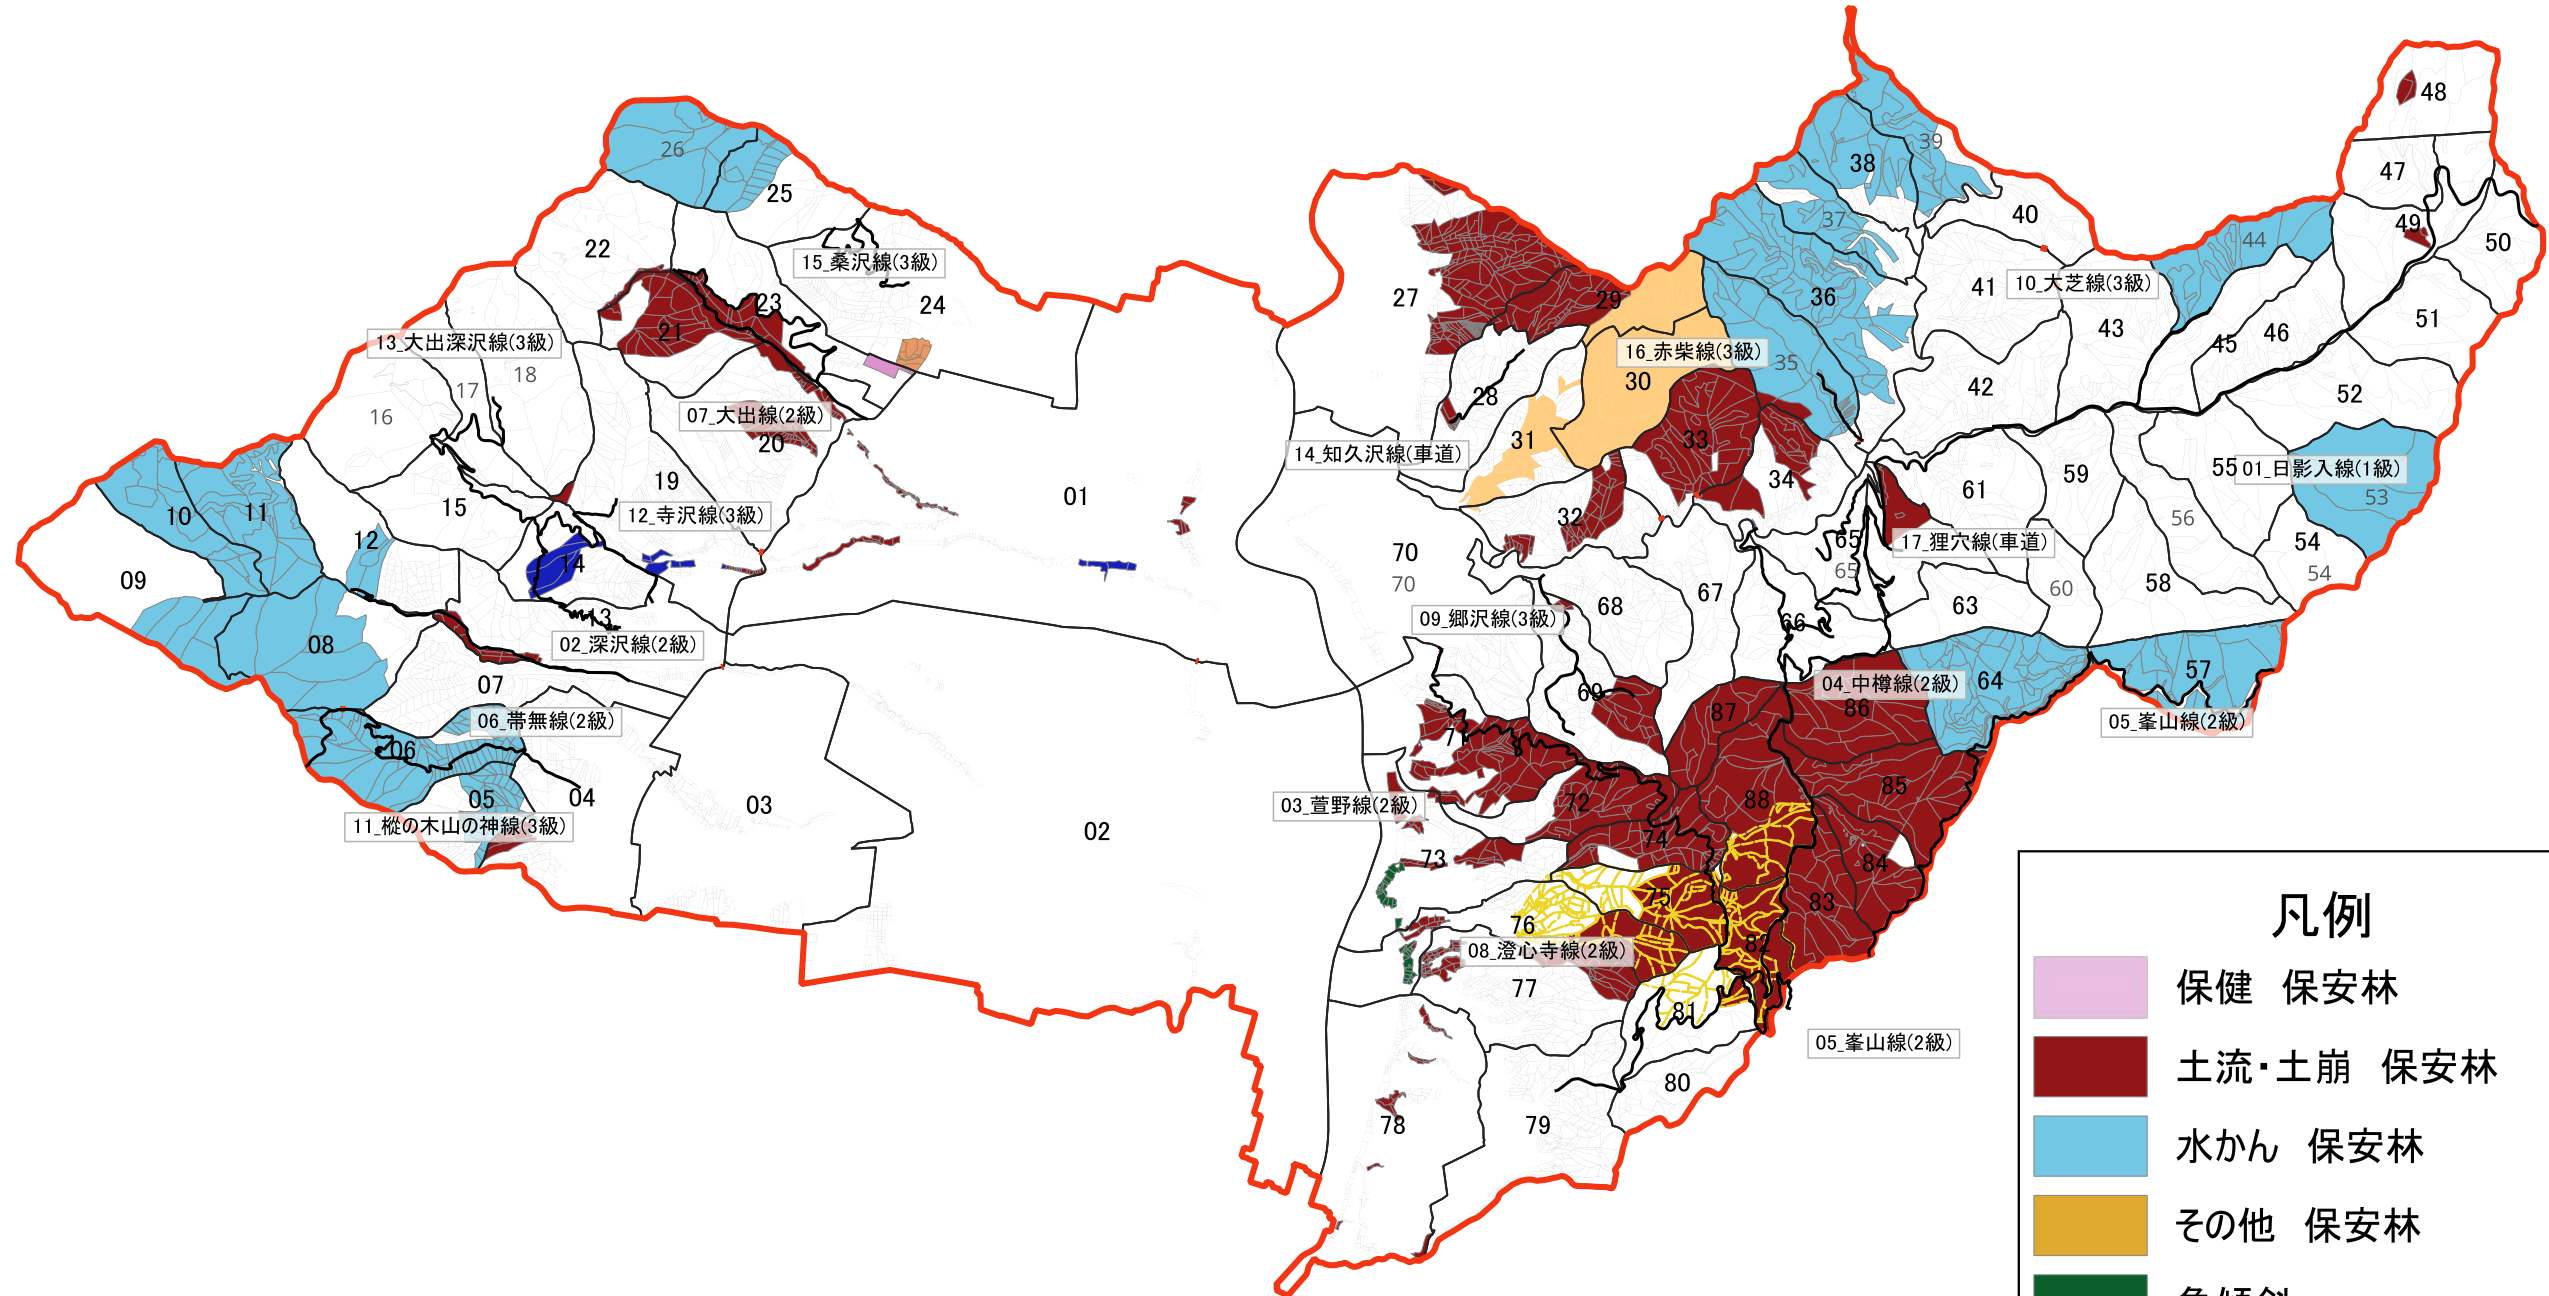

箕輪町 土地利用図

箕輪町 森林資源状況図

箕輪町 公益的機能別施業森林

凡例

- 水源涵養
- 山地災害／土壤保全
- 保健レク
- 木材生産機能維持増進
- 特に効率的な施業が可能な区域
- 路網線形

箕輪町 施業種別森林施業図

凡例

- 皆伐
- 皆伐+10
- 皆伐・長伐期
- 複層林・択伐
- 特定広葉樹
- 路網線形

箕輪町 鳥獣害防止森林区域図

凡例

-  鳥獣害防止森林区域
-  路網線形

箕輪町 保健機能森林区域図

凡例

- 保健機能森林
- 路網線形

箕輪町 保安林他法令図

凡例