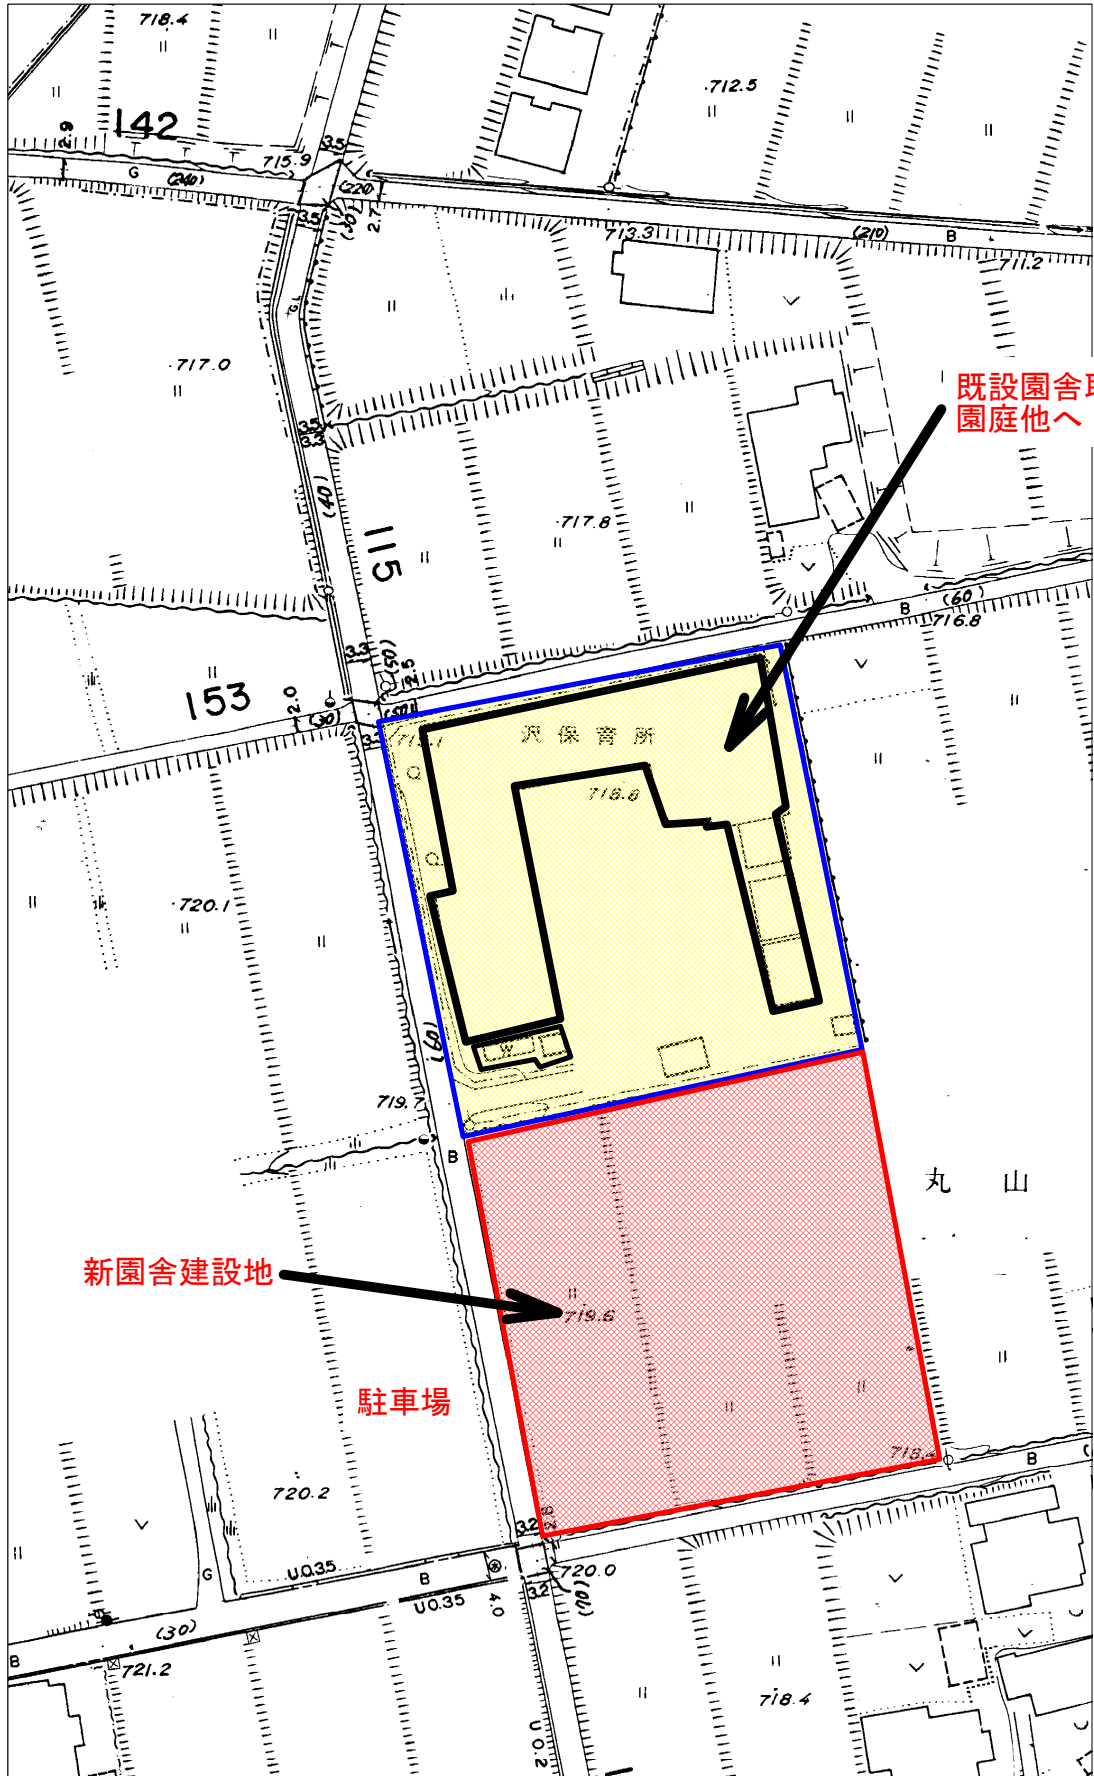

位置図

沢保育園建設計画箇所

南箕輪村

沢保育園建設事業 計画図

北
↑

既設園舎取壊し
園庭他へ

新園舎建設地

駐車場