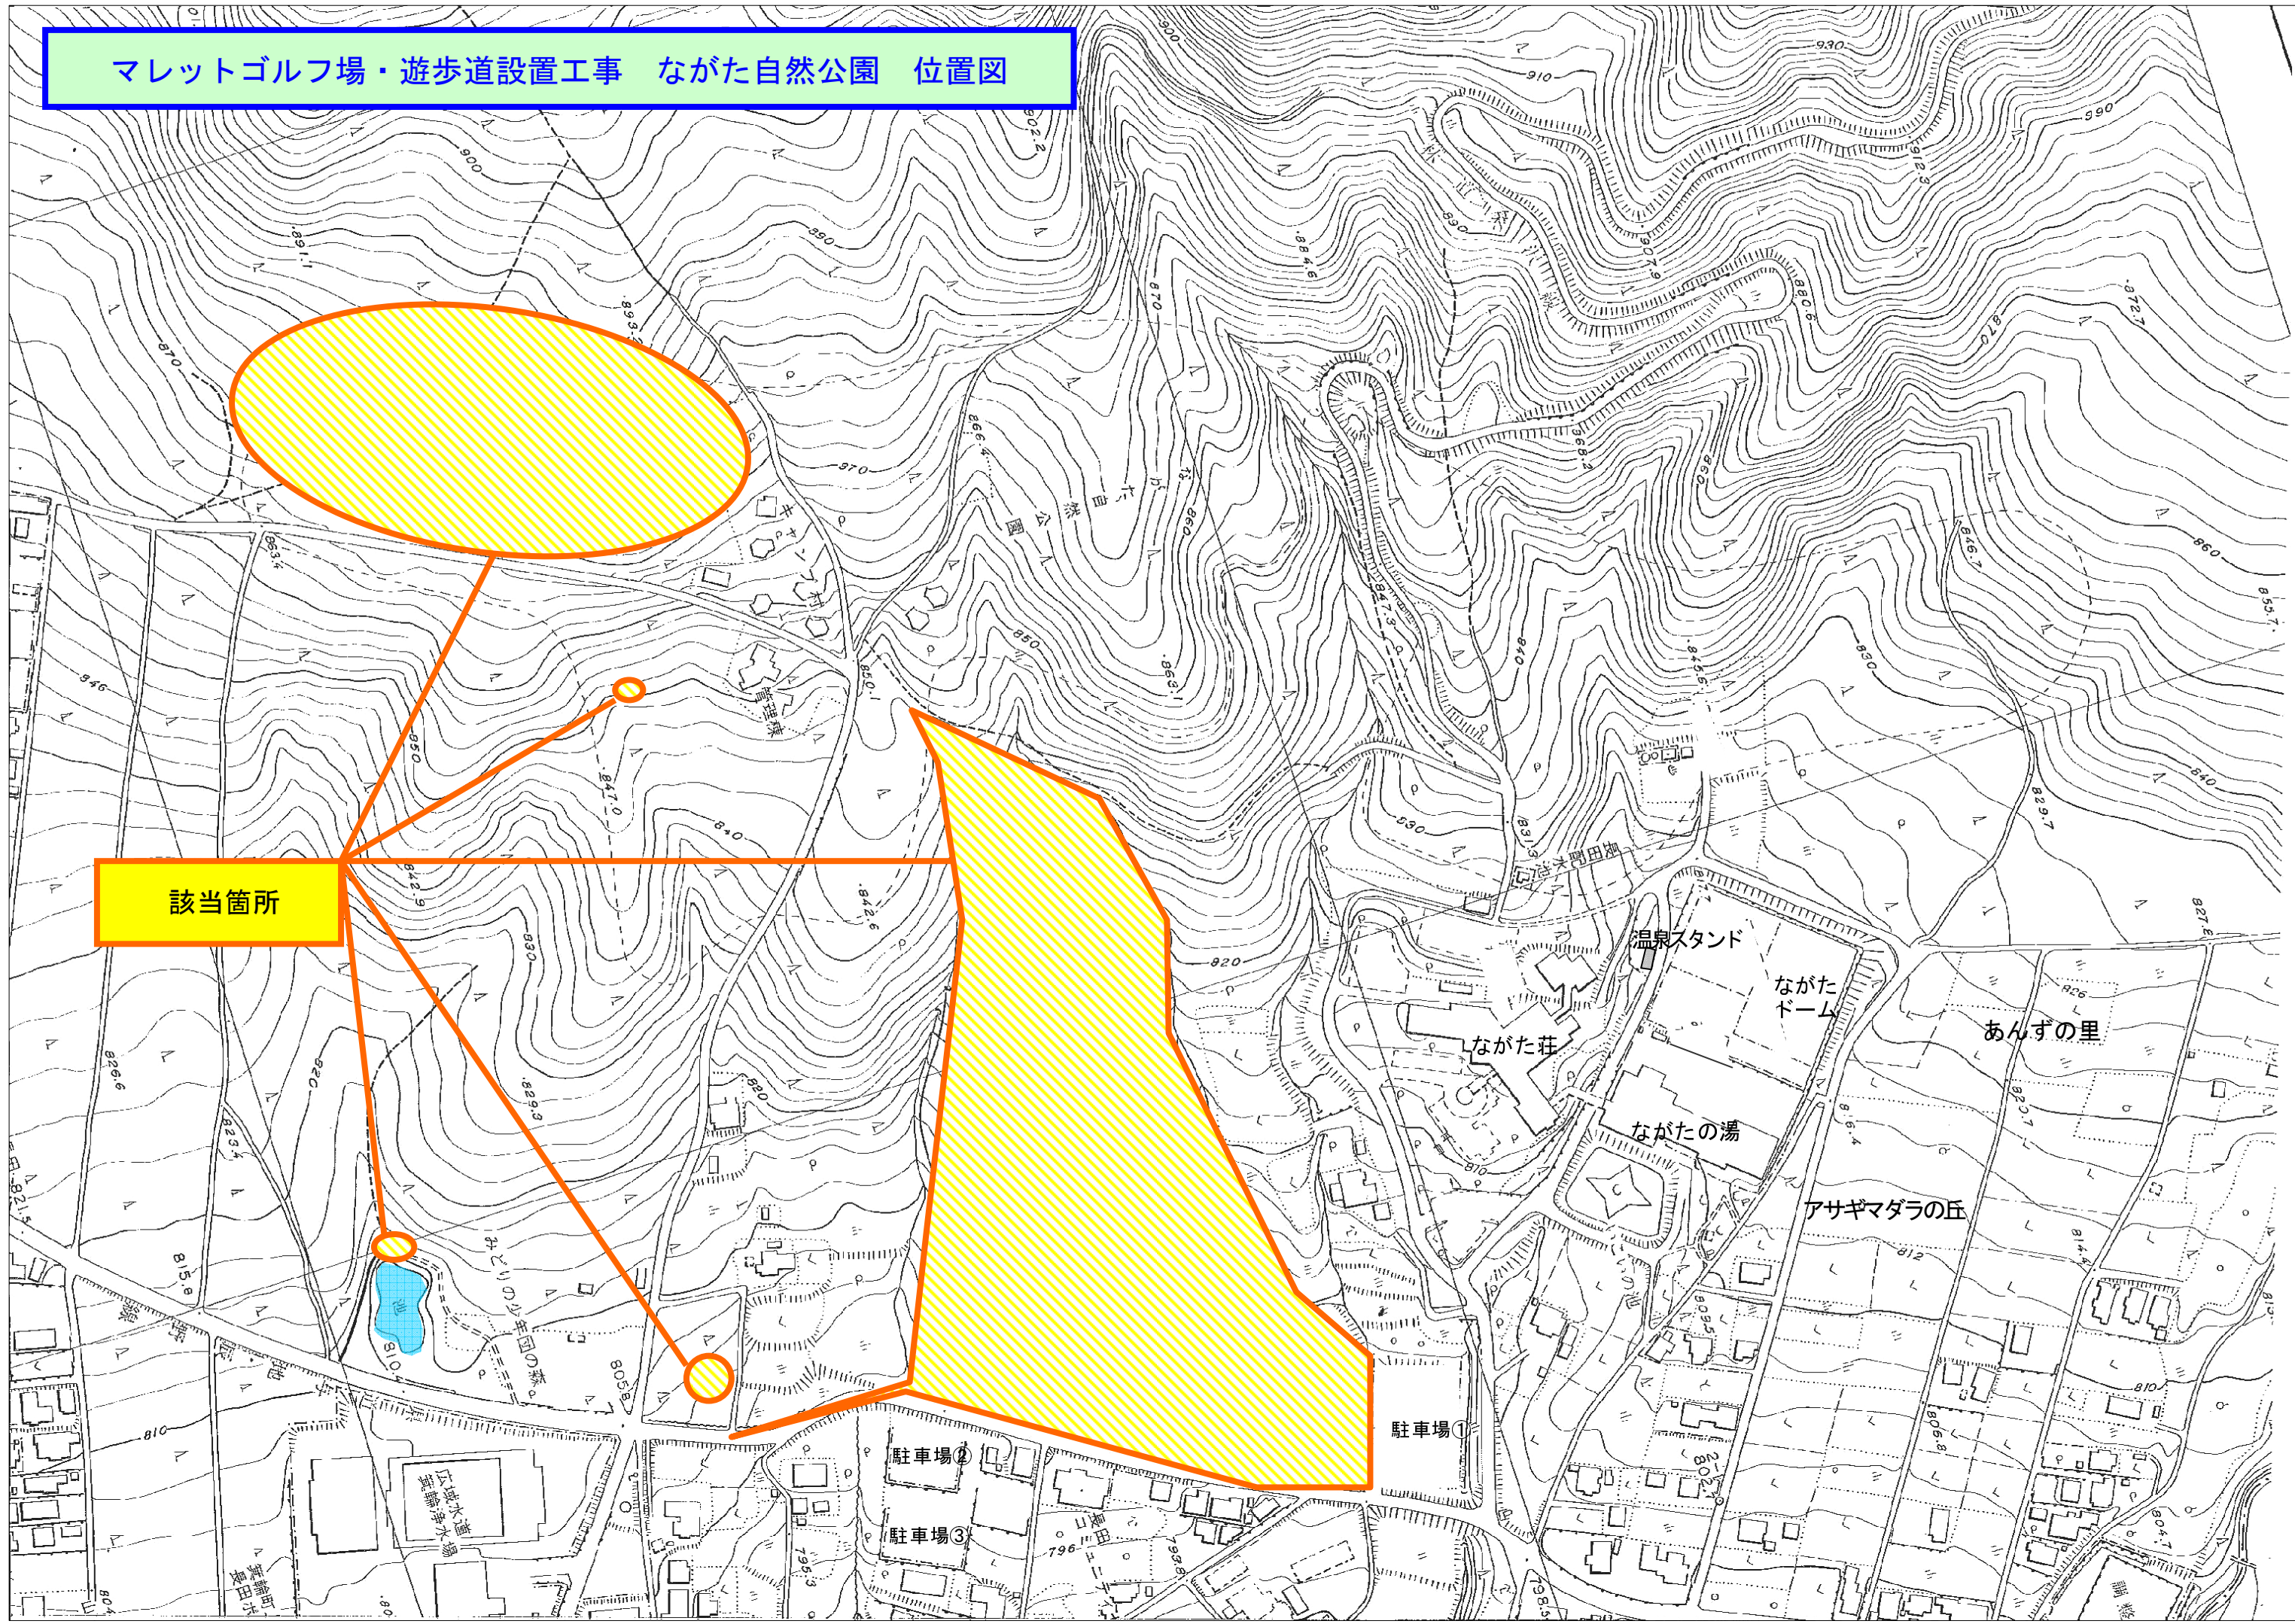

マレットゴルフ場・遊歩道設置工事 ながた自然公園 位置図

該当箇所