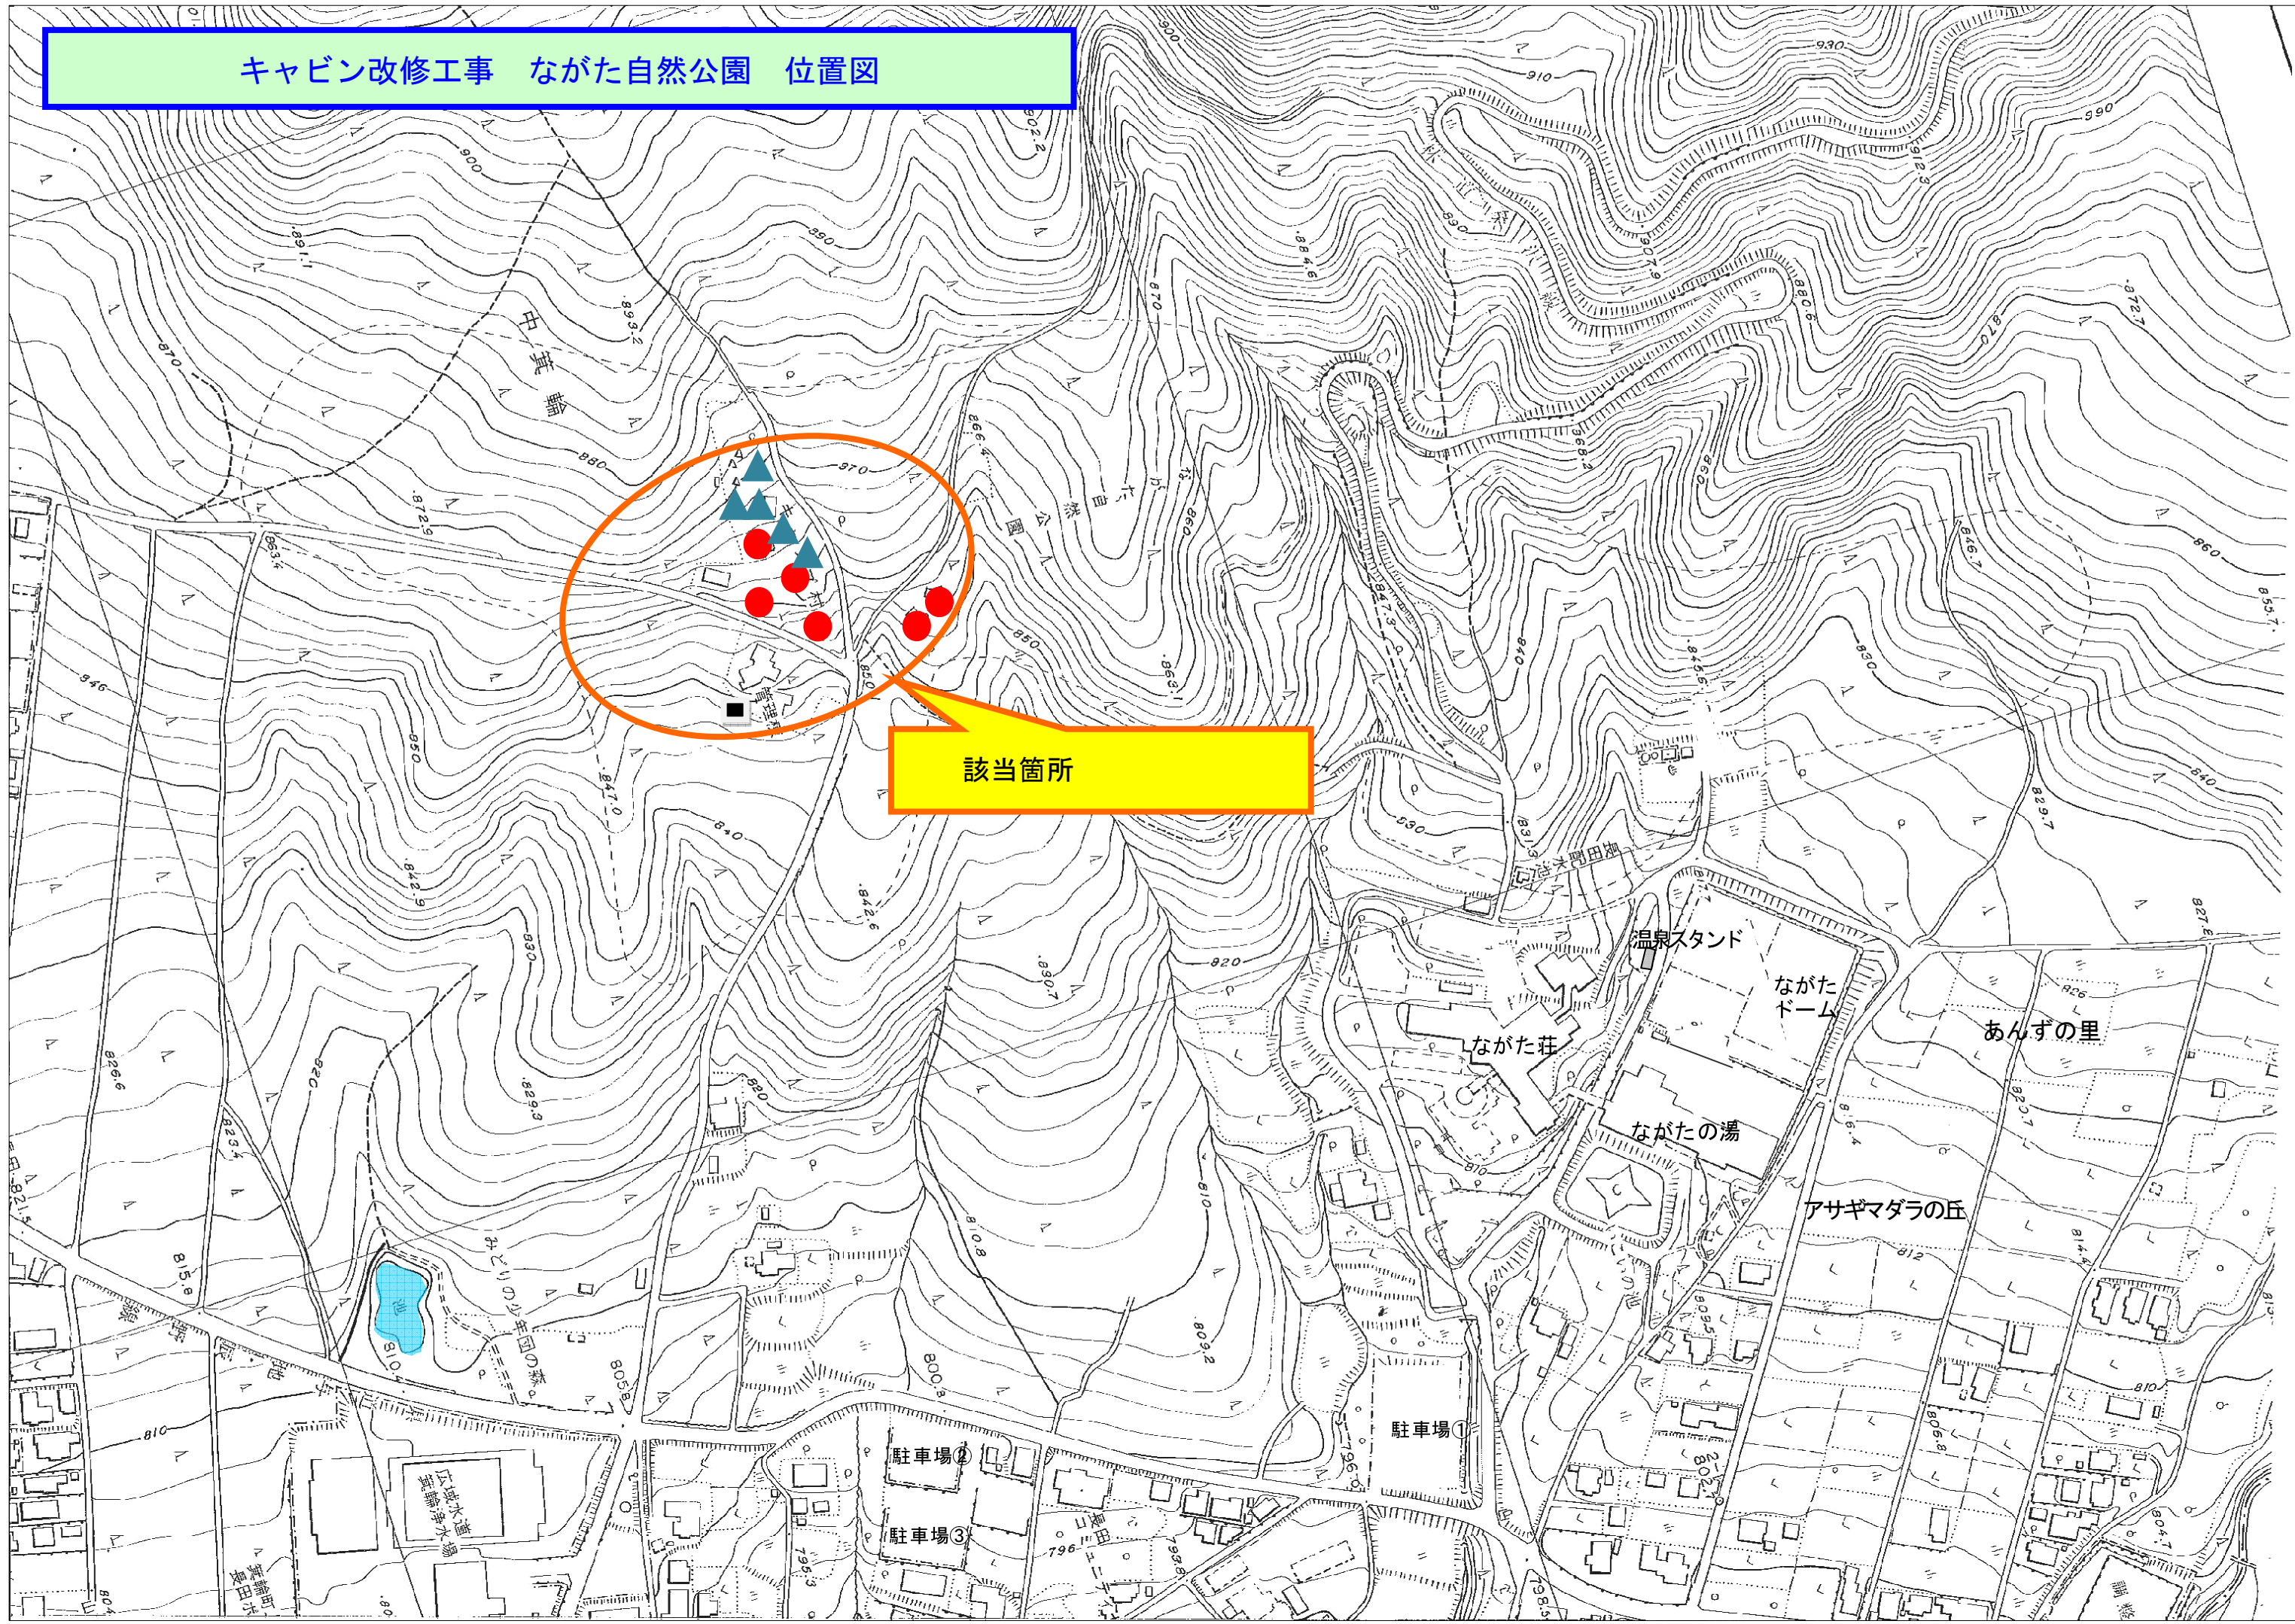

キャビン改修工事 ながた自然公園 位置図

該当箇所