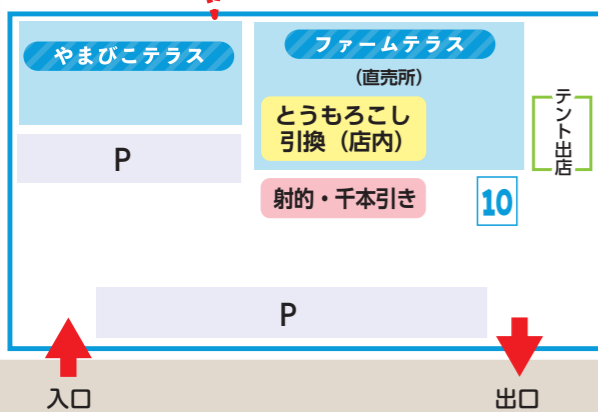

### ●農業用ドローンの飛行実演

実演  
会場にて

AM (1回目) 9:30~ (2回目) 10:30~  
PM (1回目) 13:00~ (2回目) 14:00~

### ●直進アシスト機能付トラクターの実演

### ●ラジコン草刈り機の実演

実演  
会場にて

AM 2回、PM 2回 随時開催

・スケジュールは予告なく変更する場合がございます。実演予定機等詳細については、箕輪町役場みどりの戦略課、当日受付にてご確認ください。  
・圃場での実演になりますので、長靴などご用意ください。

主催: 箕輪町・JA 上伊那・JA 全農長野

1 **ドライハーブティ**  
ナチュラルセンス

2 **焼き栗スイーツ**  
比沙家諏訪