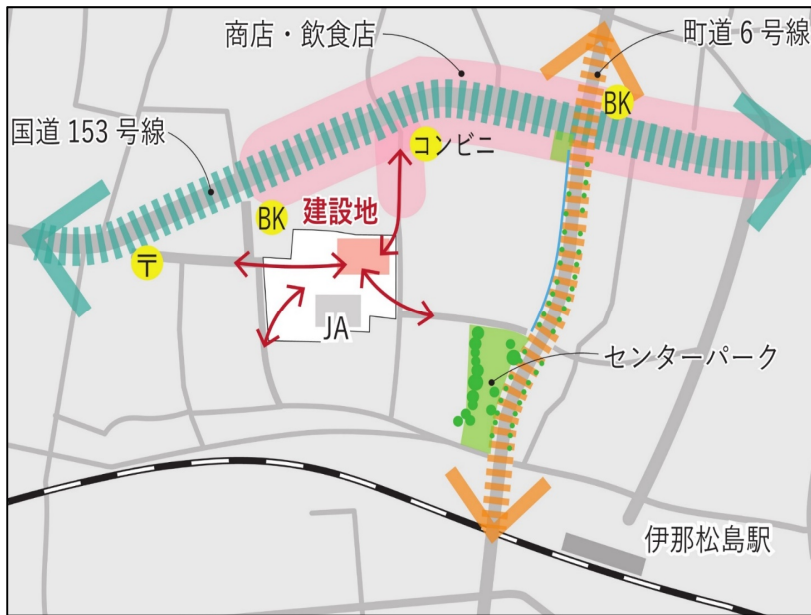

開催日時・場所

◆日時 11月14日(月) 午後6時30分～午後7時30分

◆場所 みのわパレス (JA上伊那箕輪町支所2階)

申込方法

新型コロナウイルス感染症予防のため、参加申込専用フォーム又は電話で事前の参加申込をお願いします。

- ①お名前
- ②年代
- ③ご連絡先
- ④居住区

をお聞きします。

申込期限

11月14日(月)
15時まで

申請フォームによる
申し込みはこちら

来場の際は、マスク着用の徹底や手指消毒、検温などにご協力ください。
また、発熱やのどの痛みなどの症状がある方は、参加をご遠慮ください。

お問合せ
申し込み

箕輪町役場 企画振興課 ☎0265-79-3152(内線1153)

建設予定地

スケジュール

内容	年度	R 3	R 4	R 5	R 6
基本計画の策定		➔			
意見交換会・アンケート等		➔			
設計業務			➔		
建設工事				➔	
運営方法調整			➔		
開館					○