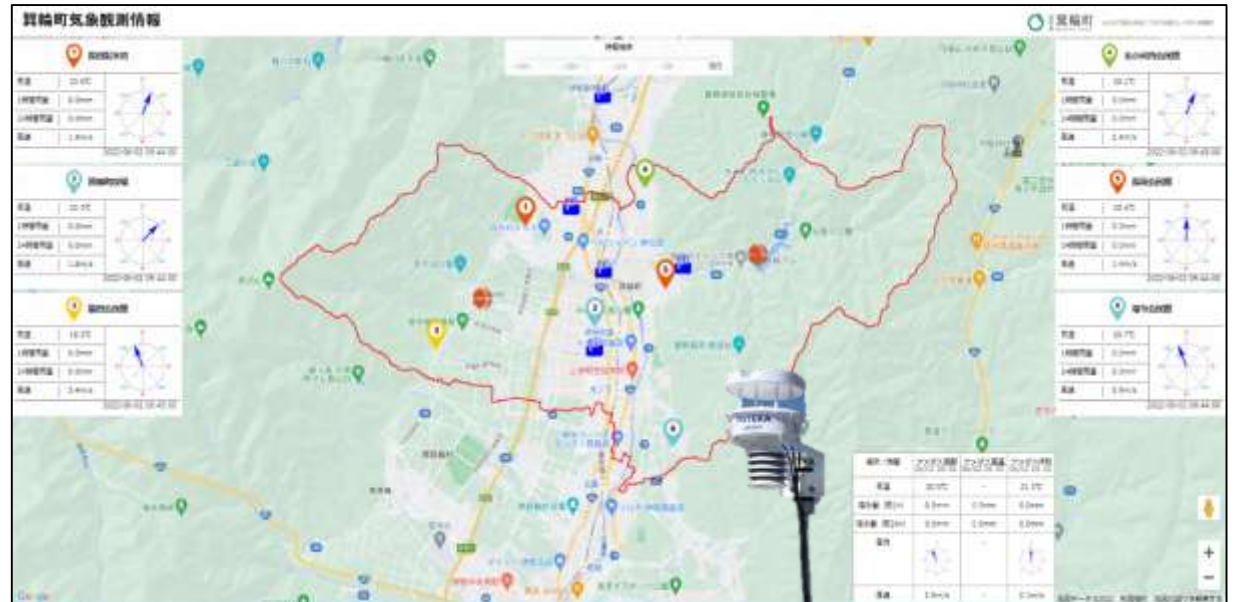

箕輪町 気象観測情報

箕輪町内には気象庁が設置するアメダス気象観測装置がなく、頻発するゲリラ豪雨等の局地的な現象の把握が困難であったため、平成24年から町独自で気象観測装置を町内6箇所に設置し、観測情報を公開してきましたが、このたび、観測装置の老朽化に伴い、機器の更新を行いました。

これに合わせて、観測データをこれまでより高頻度に更新したり、雨量や風速、暑さ指数などが一定の値を超えた際に「みのわメイト」からアラートメールを送るなど、町民の皆さんの防災意識を高め、いざという時に役立てていただけるよう、機能の充実を行っています。ぜひご活用ください。

◆観測装置の設置場所

- ・北小河内公民館
- ・長岡公民館
- ・福与公民館
- ・長田配水池
- ・富田公民館
- ・箕輪町役場

◆観測データの参照方法

✓町の気象観測情報ページ

最新の観測データ、過去の観測データ、町内河川の水位情報など、町に関わる気象情報を確認できます。

<https://minowa.mate.ne.jp/weather/>