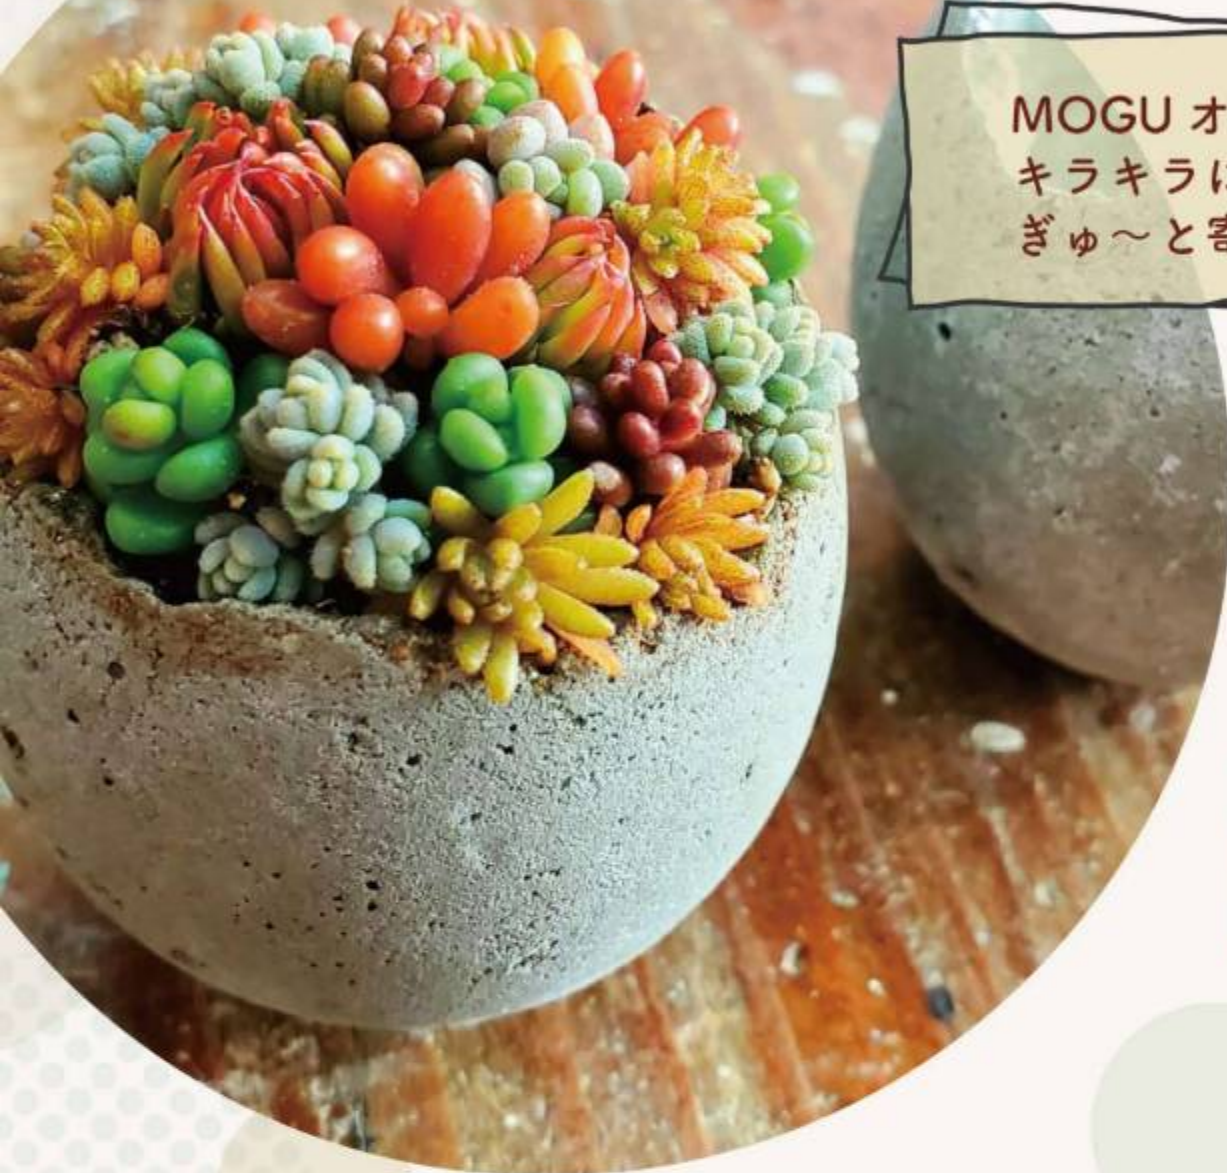

～出会いのための交流イベント～

今、話題の 多肉植物の寄せ植え講座

MOGU オリジナルのたまご型セメント鉢に
キラキラに色付いた宝石のような多肉たちを
ぎゅ〜と寄せ植えちゃいましょう。

2022.12.3 SAT 10:00~12:00

場所 夢まち Labo
(箕輪町大字東箕輪 3295-2)

対象 45歳くらいまでの独身男女 各4人

参加費 1,500円

申込み パソコン・スマートフォンから
二次元コードを読み取りお申し
込みください