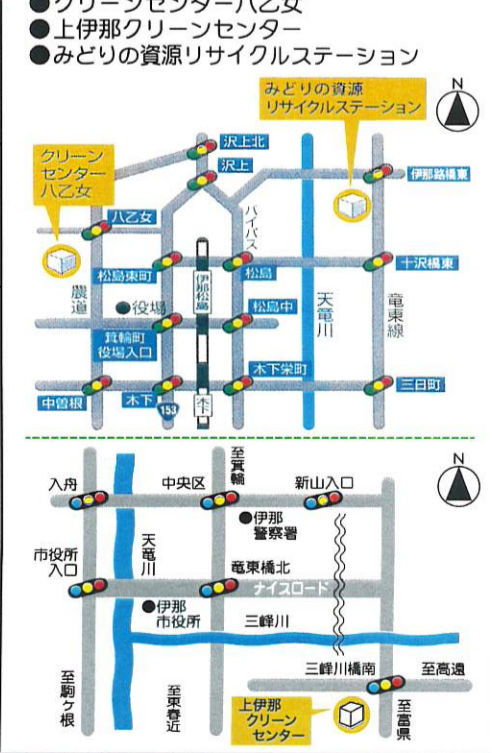

宅配業者による回収 ☎0570-085-800 http://www.renet.jp

- 回収は、国の認定を受けたリネットジャパンリサイクル(株)に申し込んでください。
●パソコン(本体)を含む1箱分の回収料金が無料となります。
●詳しくはリネットジャパンリサイクル(株)へお問い合わせください。

Table with 9 columns: 収集区分 (燃やせるごみ, 燃やせないごみ, 資源プラスチック, 資源古紙・衣類, 資源缶・びん・ペットボトル・廃食用油, 蛍光管, 乾電池水銀含有物, 小型家電廃タイヤ・バッテリー), 時間 (午前8時までに, 午前8時~午前9時00分, 午前8時までに, 午前8時~午前9時)

施設へ直接搬入する場合 (ただし、施設が混雑しますので、引越し等やむを得ない場合を除き、ステーション収集にご協力ください。)

Table detailing rules for direct disposal at facilities, including designated bag requirements and collection hours for different waste types.

ごみ処理施設案内略図

家電リサイクル

Information about appliance recycling, including images of a refrigerator, washing machine, TV, and air conditioner, and details about designated collection points like Kitani and Marubun.