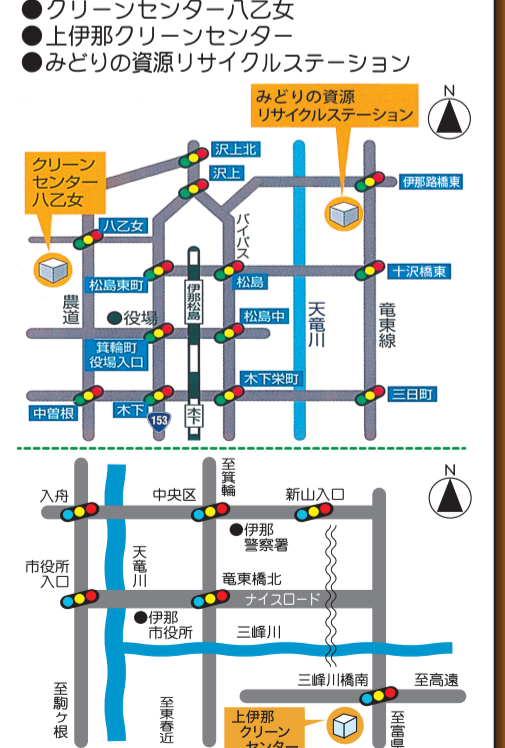

施設へ直接搬入する場合 (ただし、施設が混雑しますので、引越し等やむを得ない場合を除き、ステーション収集にご協力ください。)

燃やせるごみ(指定袋入) 指定袋に入らない大型の燃やせるごみ (たたみ・ふとん・じゅうたんなど) (ただし、燃やせるごみ指定袋と大型の燃やせるごみの混載持ち込みは持ち込んだすべての重量に料金がかかります)	平日の月曜日～金曜日(祝日も搬入できます。ただし、水曜日の祝日は搬入できません)。 日曜日の搬入はできません。 午前8時30分～午後4時30分までに、「上伊那クリーンセンター」へ 12月30日(土)～1月3日(水)までは搬入できません。	指定袋に入る燃やせるごみは、必ず指定袋に入れてください。
燃やせないごみ(指定袋入) 粗大ごみ (ただし、燃やせないごみ指定袋と粗大ごみの混載持ち込みは、持ち込んだすべての重量に料金がかかります)	平日の月曜日～金曜日(祝日も搬入できます。ただし、水曜日の祝日は搬入できません)。 日曜日の搬入はできません。 午前8時30分～午後3時30分までに、「クリーンセンター八乙女」へ 12月30日(土)～1月3日(水)までは搬入できません。 9月・11月・2月は工事のため搬入できません。	指定袋に入る燃やせないごみは、必ず指定袋に入れてください。 資源物(缶・びん・ペットボトル)の直接持ち込みの受入はしていません。

家電リサイクル

◎次の2つの方法のどちらかで処分してください。
①買ったお店または新しく買ったお店で引き取ってもらう。②指定引取場所へ運ぶ。

◎指定引取場所 (どちらも全メーカー受入れます)

(株)キタニ
伊那市福島320-1 ☎72-3340

(有)丸伝運送 駒ヶ根営業所
駒ヶ根市赤穂330-26 ☎98-0080

◎指定引取場所へ運ぶ手順
①郵便局にある家電リサイクル券でリサイクル料を払う。
②郵便振込受付証明書を受け取り指定引取場所へ運搬する。
※受入可能日時等は、搬入先へ直接お問い合わせください。

みどりの資源リサイクルステーション

みどりの資源リサイクルステーションにて受入しているもの

- ●家庭から出た剪定枝・伐採木 (ただし、葉っぱのついてるもの・トゲのあるもの等、一部受入できないものあり)
- ●資源物(缶・びん・ペットボトル・古紙・衣類)

※受入日時: 月・木・日の午前9:00～午後3:00 (資源物は24時間受入れ)
※受入場所: 右記ごみ処理施設案内略図をご覧ください。

剪定枝はチップにして、伐採木は薪として利用する方にお譲りします。町内にお住いの方でしたらどなたでもご利用可能です。

ごみ処理施設案内略図

箕輪町役場 住民環境課
☎79-3154

クリーンセンター八乙女(燃やせないごみ・粗大ごみ)
☎79-8773

上伊那クリーンセンター(燃やせるごみ)
☎98-8337