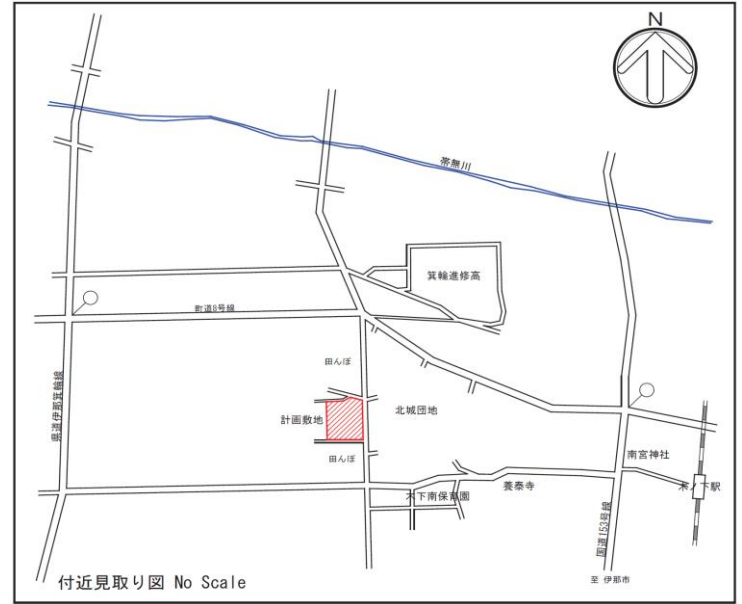

### 場 所

箕輪町 木下保育園（木下 北城） [Google マップはこちら](#)

### じゃらんnet

「全国のおすすめ紅葉スポットランキング2021」でもみじ湖が2年連続全国1位に選ばれました！！

箕輪町子育て少子化対策  
キャッチコピー

みんなで育てる みのわっ子  
～パパになるなら箕輪町  
ママになるのも箕輪町～

# 木下保育園 配置図

- ・ 配置図のとおり、園舎東南の入口にて受付を行います。
- ・ お帰りの際は、園舎東北の保育室テラスから外へ出ていただきます。入口にて袋をお配りしますので、外履靴を持ってお進みください。
- ・ 駐車スペースにはまだ区画線がありません。当日は、設置されているコーンに沿って駐車ください。