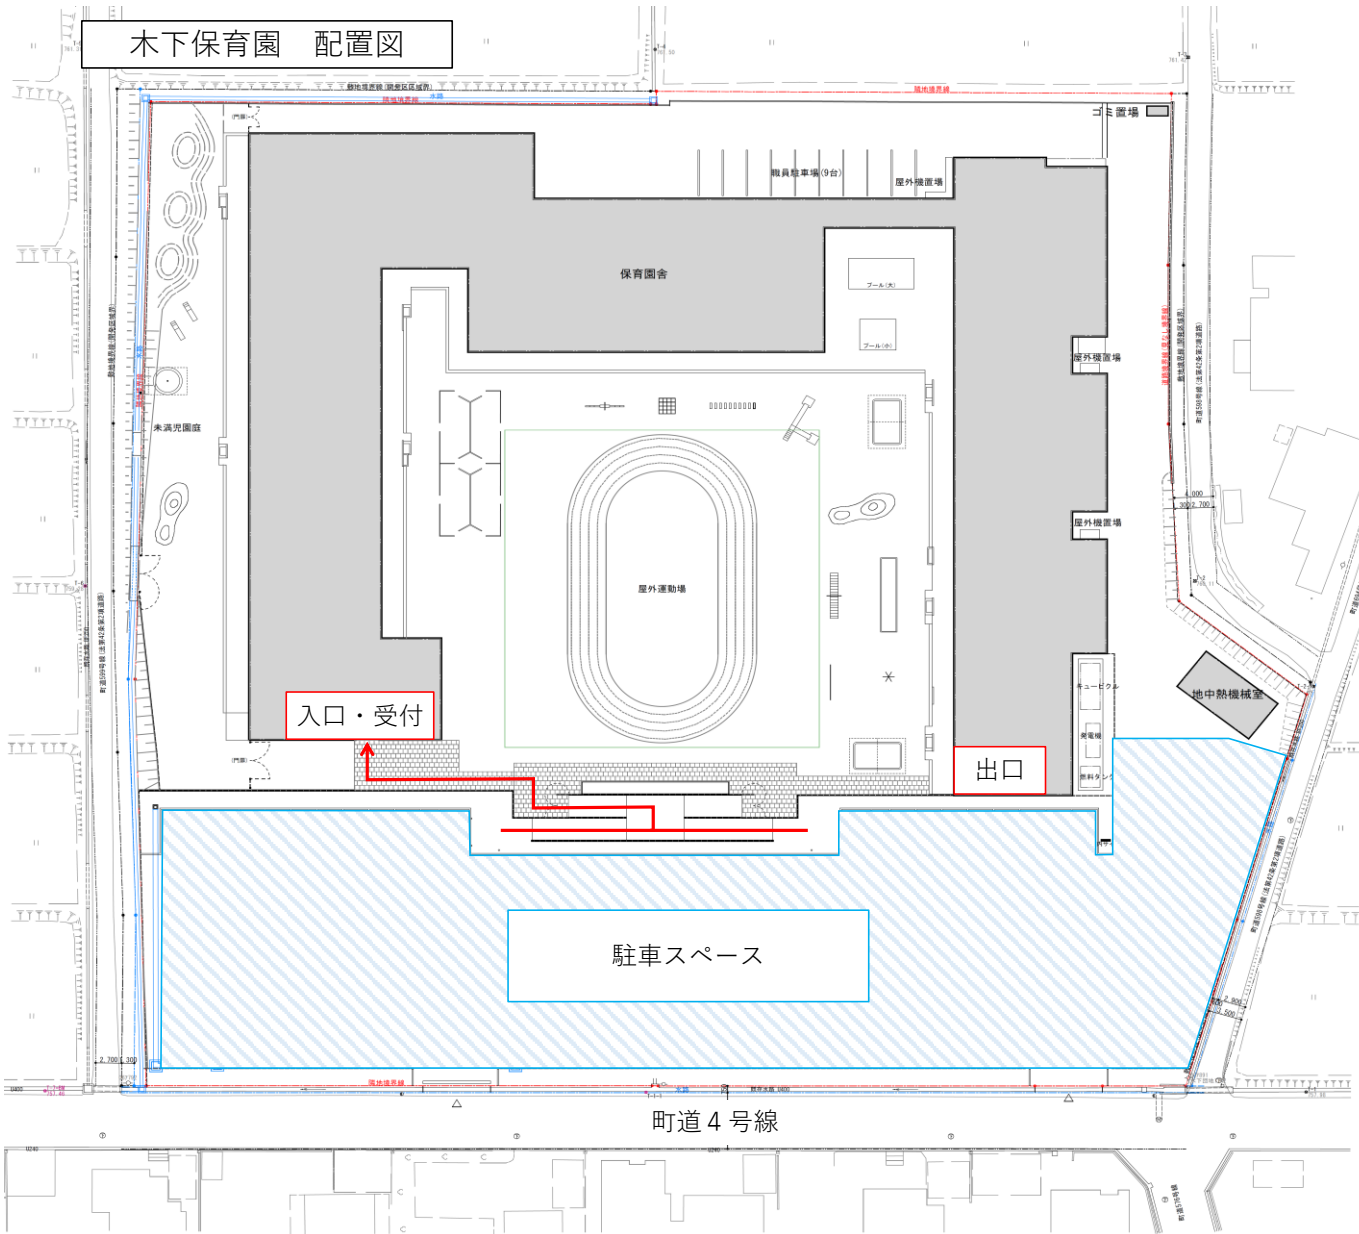

### じゃらんnet

「全国のおすすめ紅葉スポットランキング2021」でもみじ湖が2年連続全国1位に選ばれました！！

箕輪町子育て少子化対策  
キャッチコピー

みんなで育てる みのわっ子  
～パパになるなら箕輪町  
ママになるのも箕輪町～

# 木下保育園 配置図

- ・ 配置図のとおり、園舎東南の入口にて受付を行います。
- ・ お帰りの際は、園舎東北の保育室テラスから外へ出ていただきます。入口にて袋をお配りしますので、外履靴を持ってお進みください。
- ・ 駐車スペースにはまだ区画線がありません。当日は、設置されているコーンに沿って駐車ください。