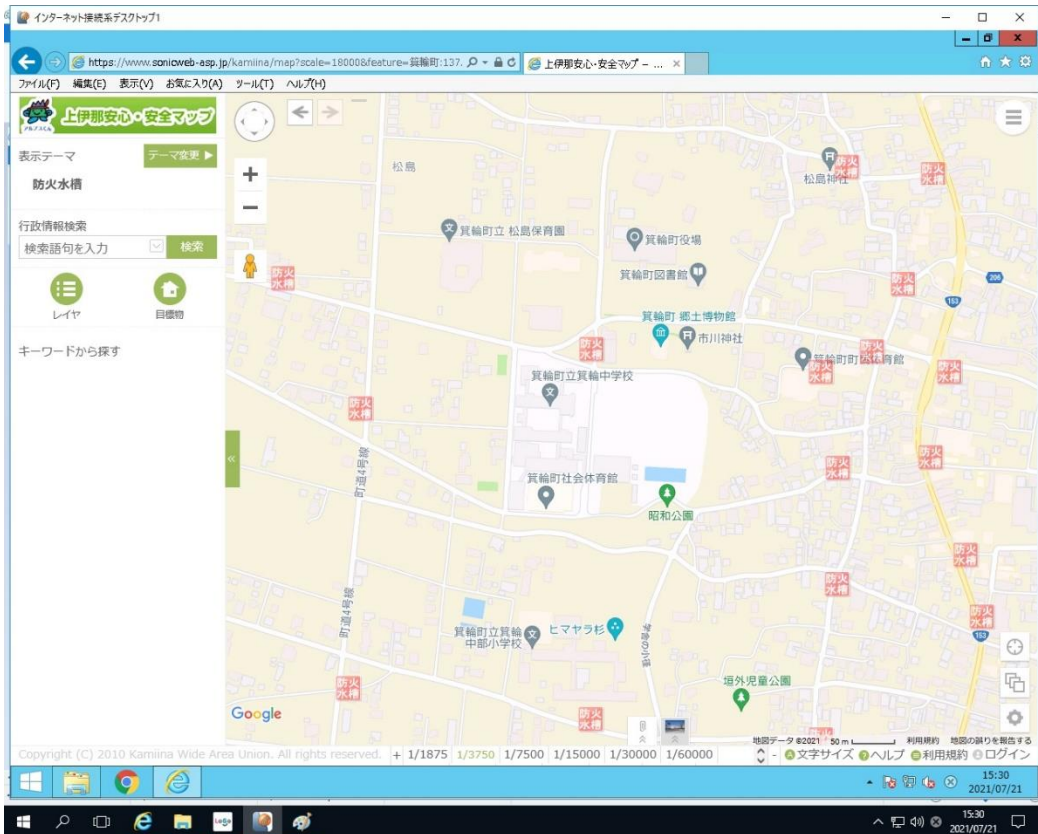

報道機関各位

防火水槽位置のマップデータ掲載について

箕輪町では、箕輪町消防団正副分団長会から提案のあった防火水槽位置のデジタルマップ掲載を実施しました。

【概要】

- ・火災時に他分団の水利位置把握に時間がかかっている実態を受け、正副分団長会からデジタル地図上に防火水槽の位置を掲載できないかとの提案があった
- ・箕輪町消防団本部で検討するなかで、上伊那広域連合で運用されている上伊那安心安全マップへ掲載することとした
- ・各分団からは防火水槽の位置図を提供してもらい、本部で位置を入力した
- ・レイヤを選択することで誰でも防火水槽の位置を確認することが可能になった
- ・火災時に他分団管轄内でも水利位置が把握できるようになり、迅速な消火活動が期待できる
- ・今後は地図を活用しての訓練も実施していきたい

使用方法は添付ファイルをご確認ください。

添付資料

無

総務課 防災・セーフティ推進室
(課長) 中村 克寛 (担当) 村木 伸也
電 話 : 0265-79-3144 (内線) 1131
F A X : 0265-79-0230
E-mail : soumu@town.minowa.lg.jp

じゃらんnet

「全国のおすすめ紅葉スポットランキング2020」でもみじ湖が**全国1位**に選ばれました！！

箕輪町子育て少子化対策
キャッチコピー

みんなで育てる みのわっ子
～パパになるなら箕輪町
ママになるのも箕輪町～

防火水槽の位置が表示される。