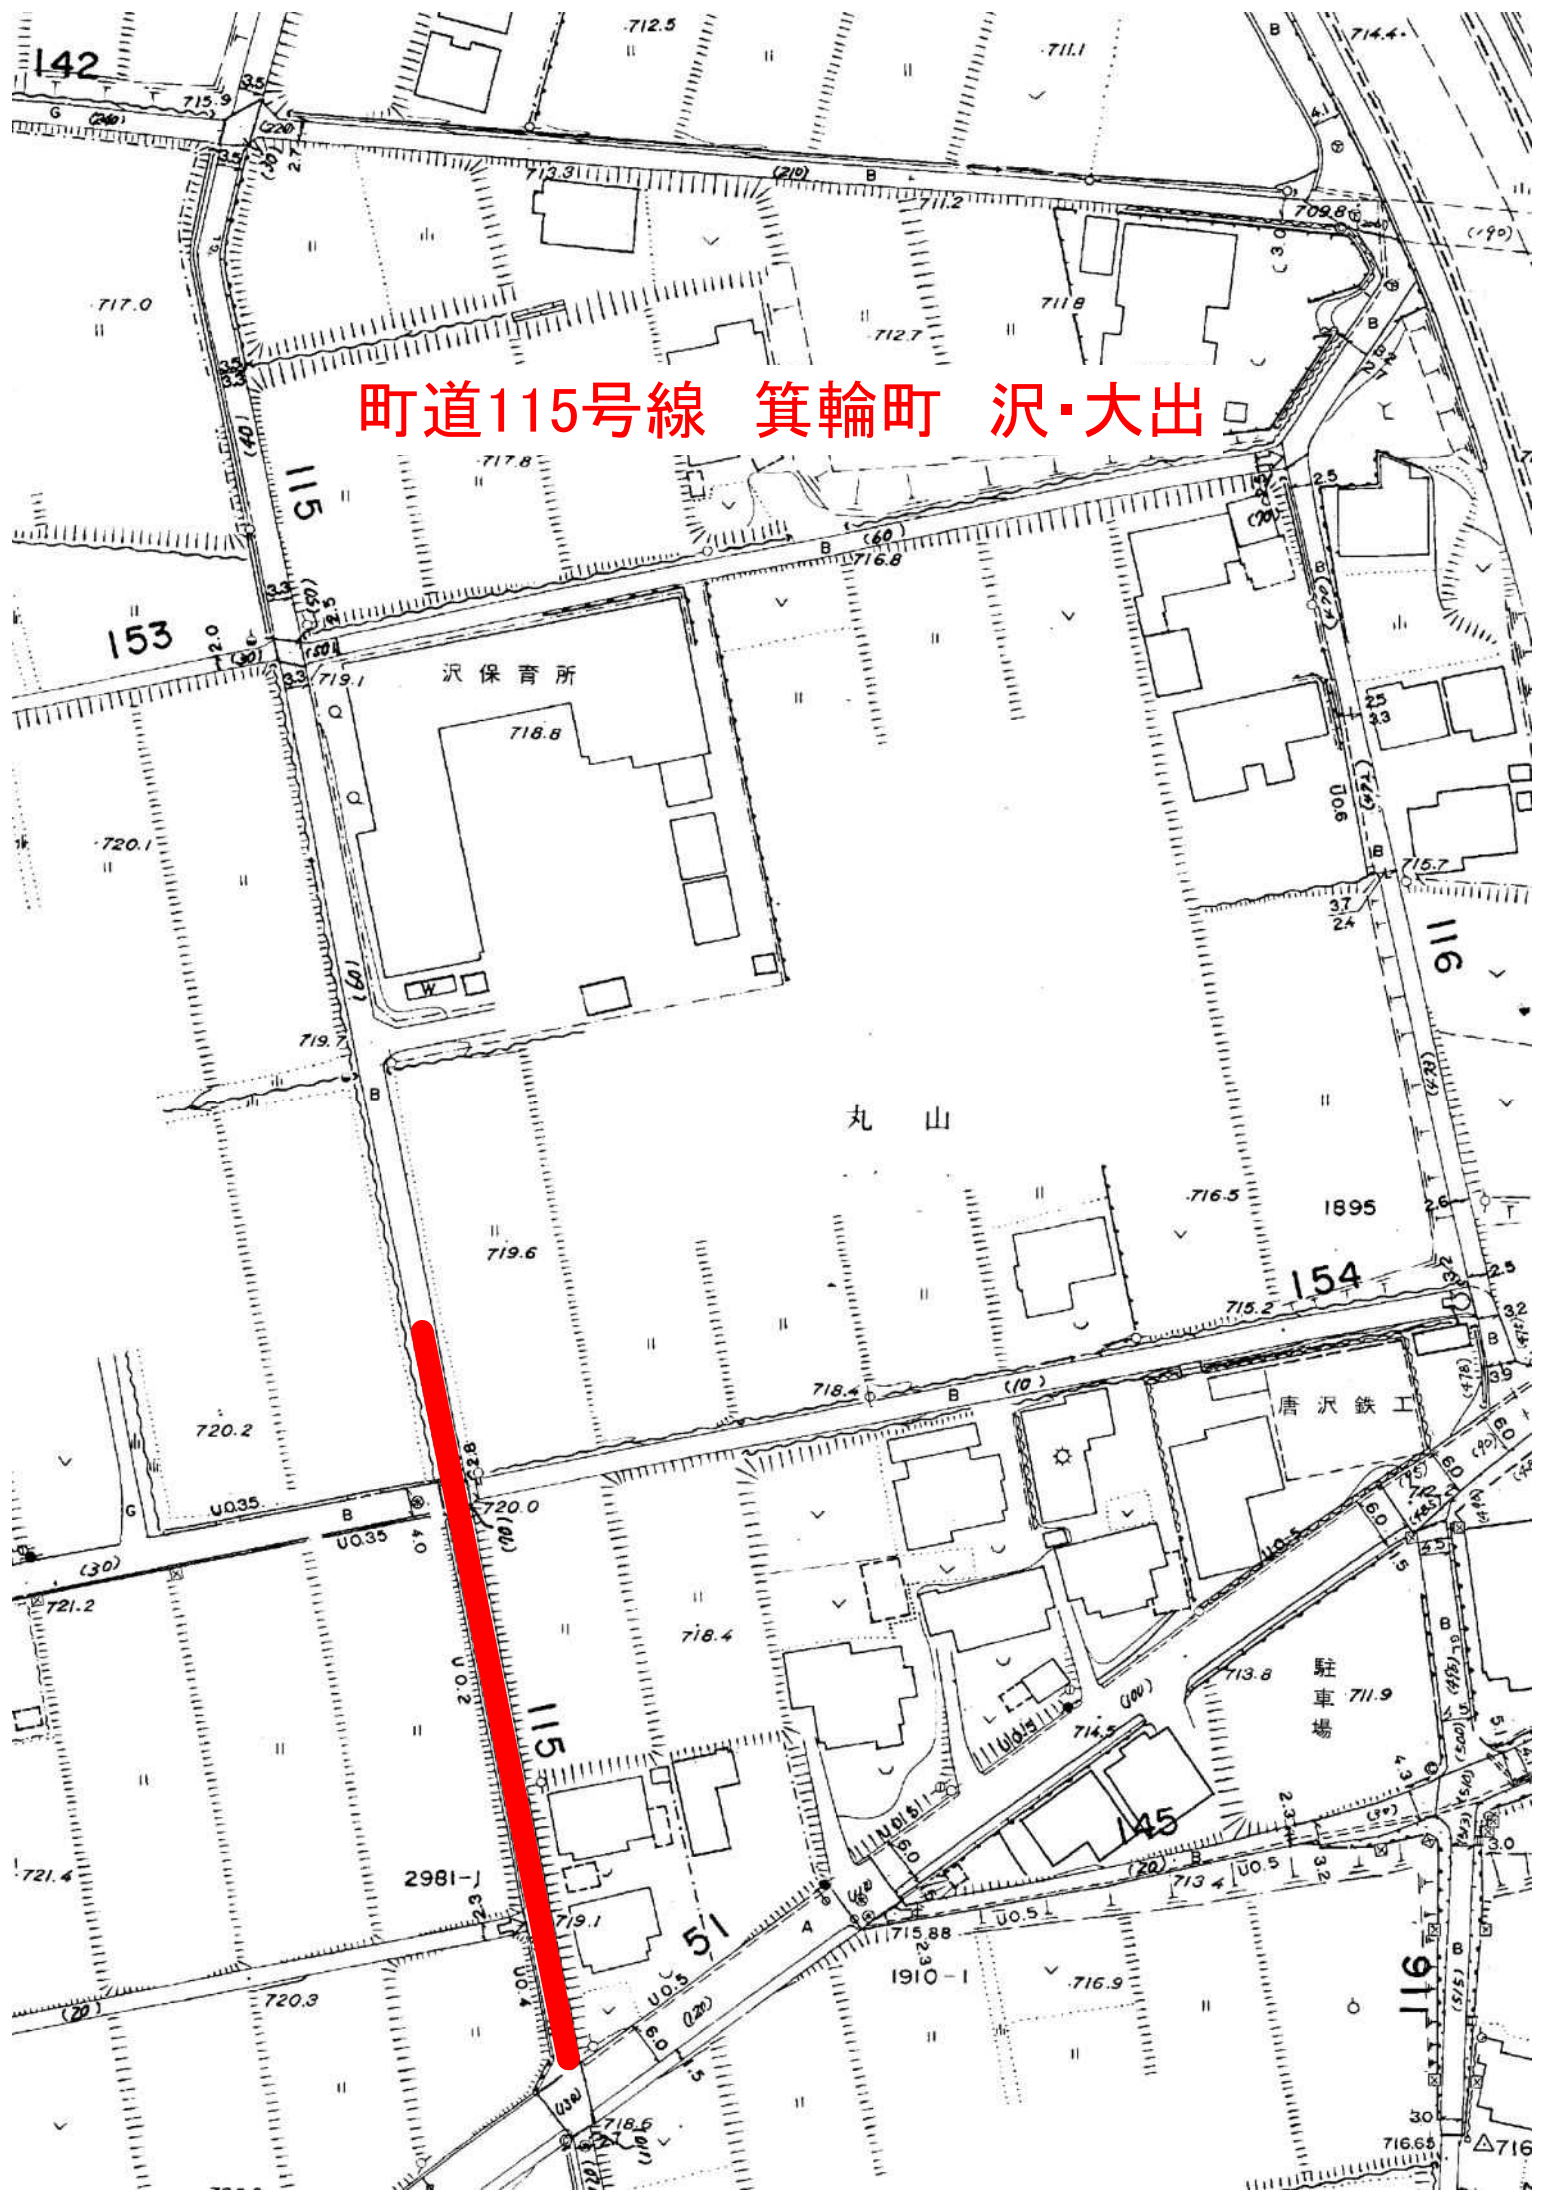

町道115号線 箕輪町 沢・大出

沢保育所

丸山

唐沢鉄工

駐車場