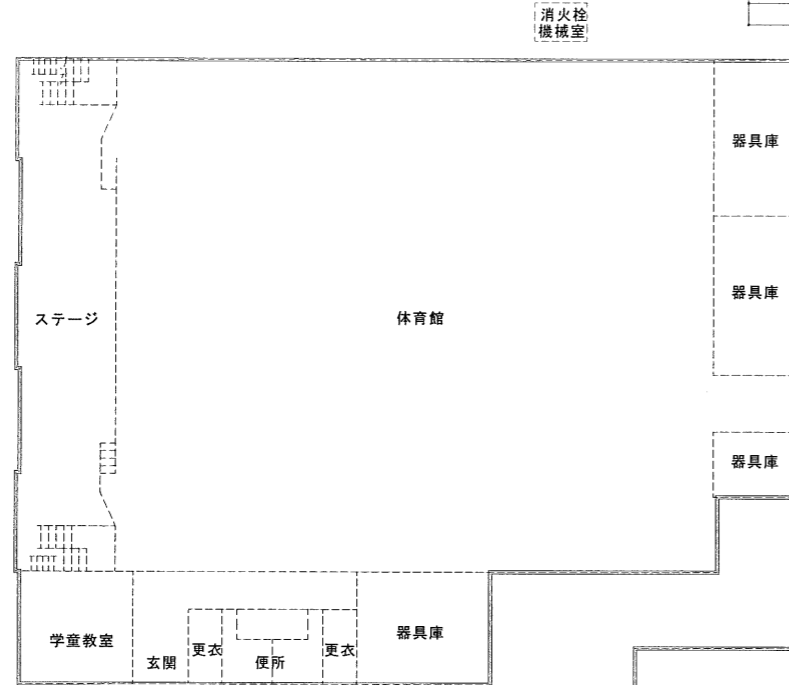

施工箇所図

Scale: free

物置/便所

施工箇所

矩計図及"施工"図

scale: free

南  
(玄関側)

施工箇所

北

既存状況

施工図

屋根伏図

scale: free

小屋伏図

屋根伏図

施工範囲

施工範囲