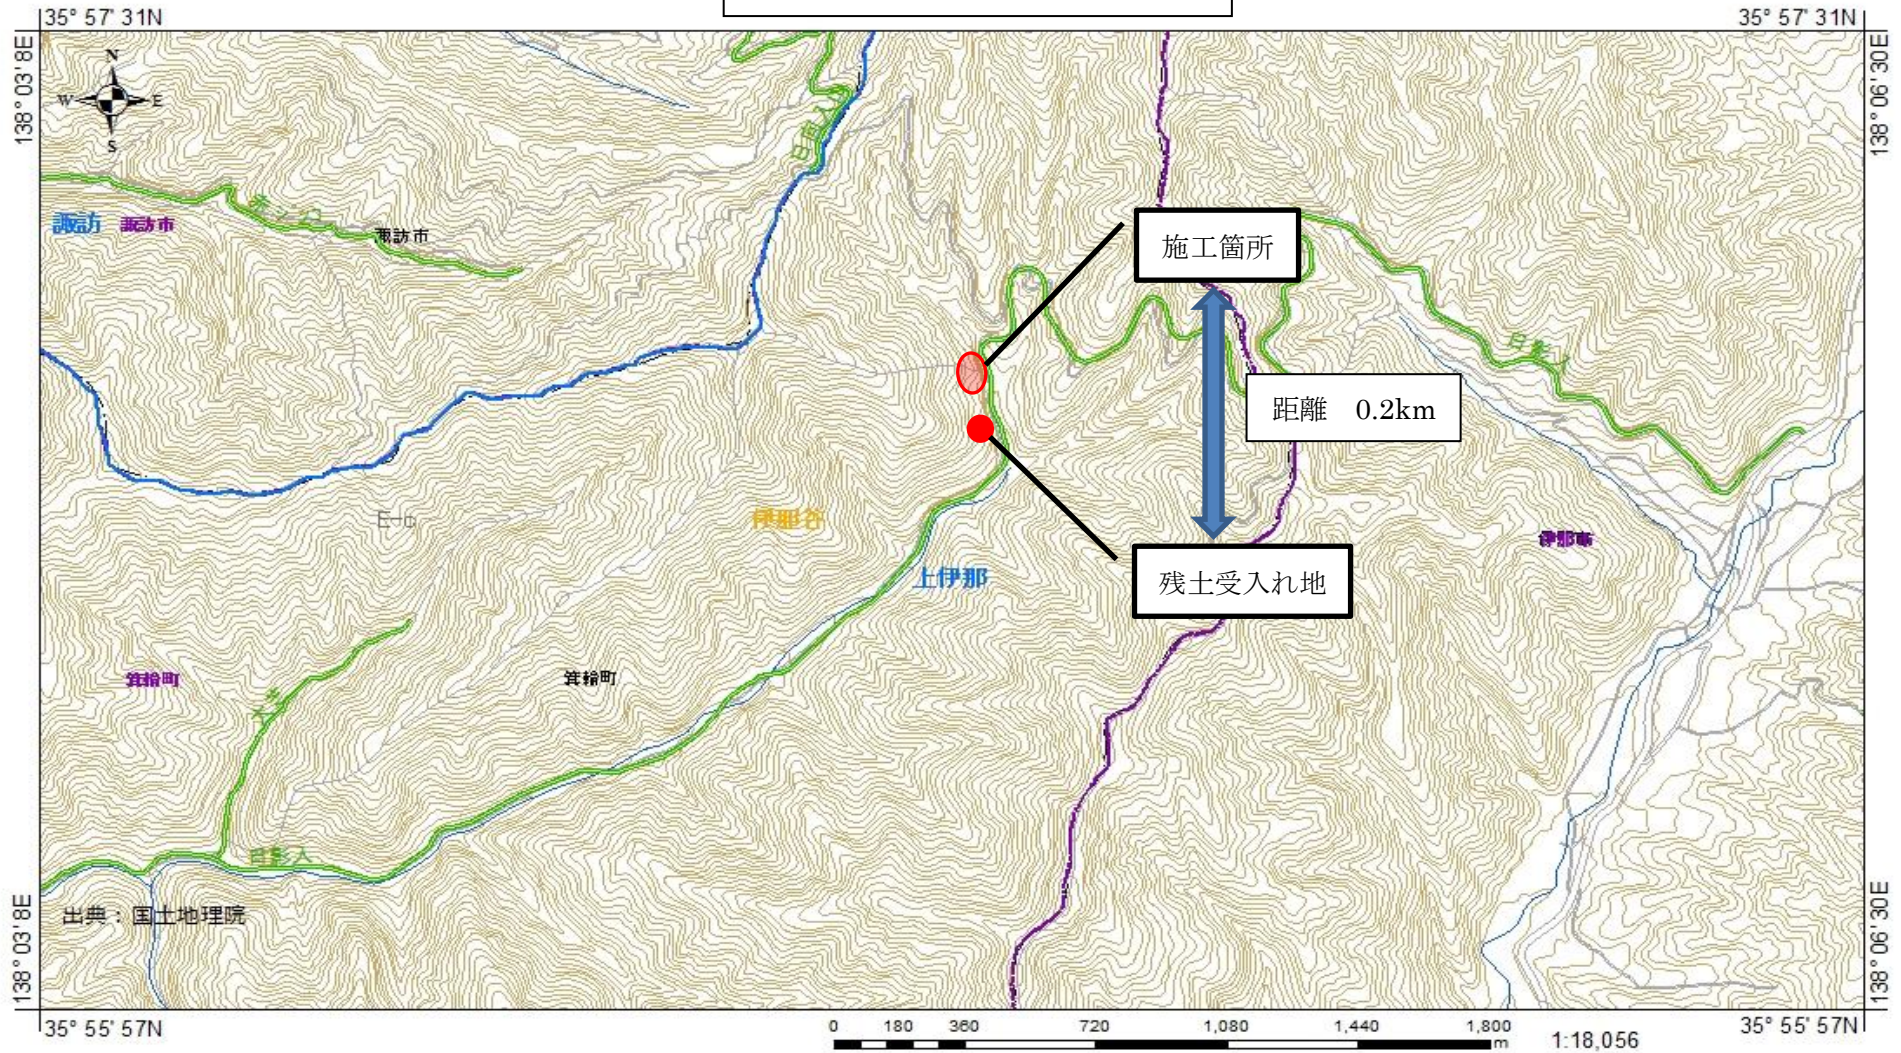

位置図

図郭50000 地域森林計画区 地域振興局 市町村界 路網線形(林道)
 図郭50000 地域森林計画区 地域振興局 市町村界 林道 既設

2020年06月03日
 この図は「長野県森林
 GIS」で作成しました