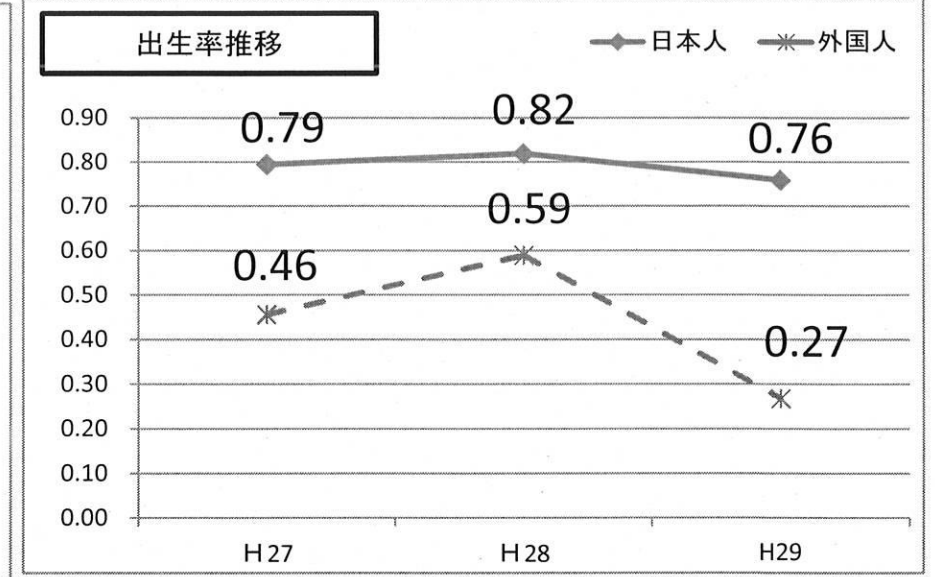

箕輪町の年間自然増減【住民基本台帳・各年1/1～12/31】

出生

総人口	H27	H28	H29	出生率比較		出生率		
				H27/H28	H28/H29	H27	H28	H29
男性	109	107	98	-2	-9	/	/	/
女性	89	97	88	8	-9	/	/	/
計	198	204	186	6	-18	0.79	0.81	0.74

日本人	H27	H28	H29	出生率比較		出生率		
				H27/H28	H28/H29	H27	H28	H29
男性	108	104	97	-4	-7	/	/	/
女性	87	96	87	9	-9	/	/	/
計	195	200	184	5	-16	0.79	0.82	0.76

外国人	H27	H28	H29	出生率比較		出生率		
				H27/H28	H28/H29	H27	H28	H29
男性	1	3	1	2	-2	/	/	/
女性	2	1	1	-1	0	/	/	/
計	3	4	2	1	-2	0.46	0.59	0.27