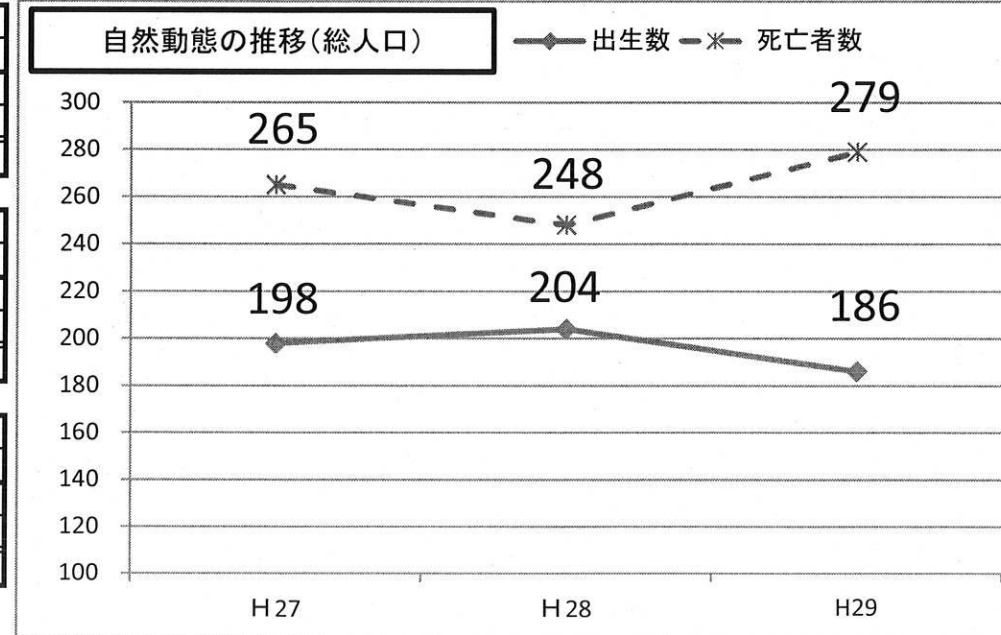

自然増減

総人口	自然増減数			自然増減率		
	H27	H28	H29	H27	H28	H29
男性	-35	-25	-34	-0.28	-0.20	-0.27
女性	-32	-19	-59	-0.25	-0.15	-0.47
計	-67	-44	-93	-0.27	-0.18	-0.37

日本人	自然増減数			自然増減率		
	H27	H28	H29	H27	H28	H29
男性	-35	-28	-35	0	0	0
女性	-34	-20	-59	-0.28	-0.16	-0.49
計	-69	-48	-94	-0.28	-0.20	-0.39

外国人	自然増減数			自然増減率		
	H27	H28	H29	H27	H28	H29
男性	0	3	1	0.00	0.97	0.30
女性	2	1	0	0.55	0.27	0.00
計	2	4	1	0.30	0.59	0.13