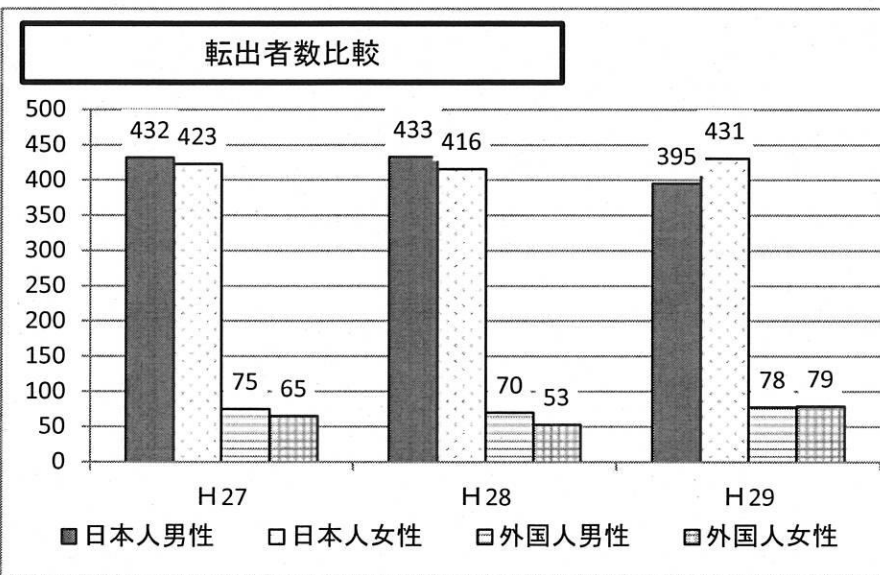

転出

総人口	H27	H28	H29	比較		転出率		
				H27/H28	H28/H29	H27	H28	H29
男性	507	503	473	-4	-30			
女性	488	469	510	-19	41			
計	995	972	983	-23	11	3.95	3.87	3.93

日本人	H27	H28	H29	比較		転出率		
				H27/H28	H28/H29	H27	H28	H29
男性	432	433	395	1	-38			
女性	423	416	431	-7	15			
計	855	849	826	-6	-23	3.48	3.47	3.41

外国人	H27	H28	H29	比較		転出率		
				H27/H28	H28/H29	H27	H28	H29
男性	75	70	78	-5	8			
女性	65	53	79	-12	26			
計	140	123	157	-17	34	21.28	18.11	21.02