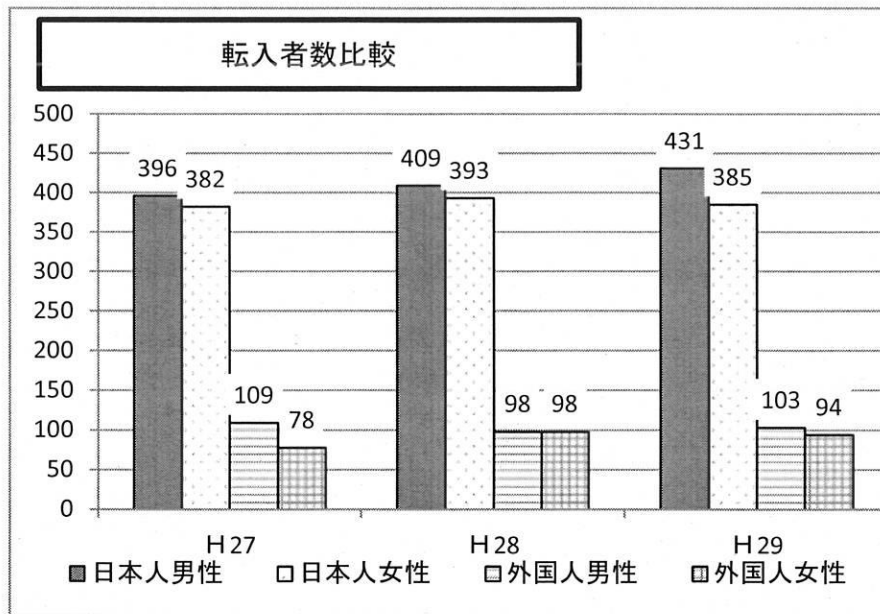

箕輪町の年間社会増減【住民基本台帳人口・各年1/1～12/31】

転入

総人口	H27	H28	H29	比較		転入率		
				H27/H28	H28/H29	H27	H28	H29
男性	505	507	534	2	27			
女性	460	491	479	31	-12			
計	965	998	1,013	33	15	3.83	3.97	4.05

日本人	H27	H28	H29	比較		転入率		
				H27/H28	H28/H29	H27	H28	H29
男性	396	409	431	13	22			
女性	382	393	385	11	-8			
計	778	802	816	24	14	3.17	3.28	3.36

外国人	H27	H28	H29	比較		転入率		
				H27/H28	H28/H29	H27	H28	H29
男性	109	98	103	-11	5			
女性	78	98	94	20	-4			
計	187	196	197	9	1	28.42	28.87	26.37