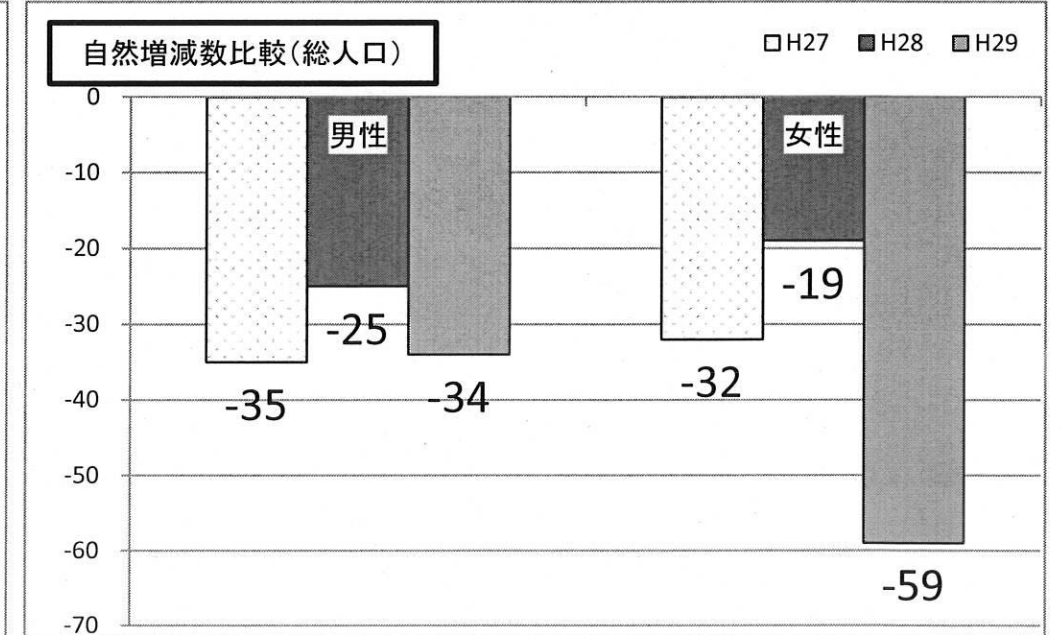

自然増減

総人口	自然増減数			自然増減率		
	H27	H28	H29	H27	H28	H29
男性	-35	-25	-34	-0.28	-0.20	-0.27
女性	-32	-19	-59	-0.25	-0.15	-0.47
計	-67	-44	-93	-0.27	-0.18	-0.37

日本人	自然増減数			自然増減率		
	H27	H28	H29	H27	H28	H29
男性	-35	-28	-35	0	0	0
女性	-34	-20	-59	-0.28	-0.16	-0.49
計	-69	-48	-94	-0.28	-0.20	-0.39

外国人	自然増減数			自然増減率		
	H27	H28	H29	H27	H28	H29
男性	0	3	1	0.00	0.97	0.30
女性	2	1	0	0.55	0.27	0.00
計	2	4	1	0.30	0.59	0.13