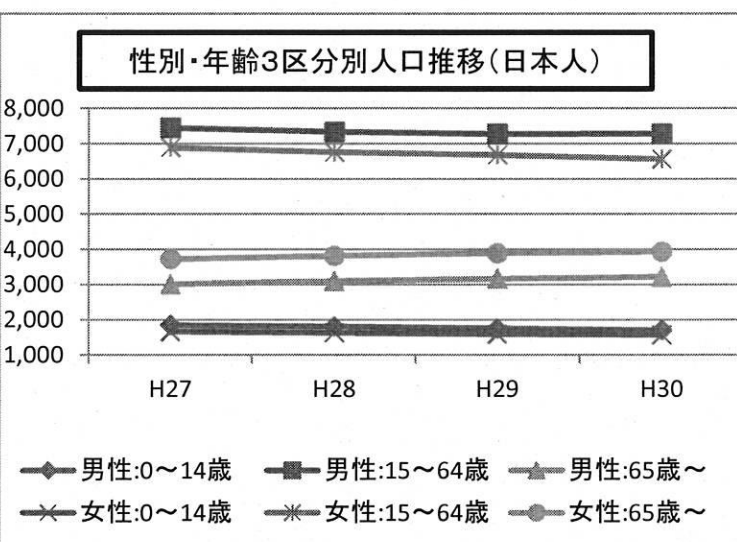

日本人

	年齢3区分	H27	H28	H29	H30	増減数			人口増減率		
						H27	H28	H29	H27	H28	H29
男性	0~14	1,846	1,807	1,752	1,699	-39	-55	-53	-2.16	-3.14	-3.12
	15~64	7,445	7,333	7,276	7,278	-112	-57	2	-1.53	-0.78	0.03
	65~	3,005	3,098	3,163	3,214	93	65	51	3.00	2.06	1.59
	計	12,296	12,238	12,191	12,191	-58	-47	0	-0.47	-0.39	0.00
女性	0~14	1,658	1,628	1,590	1,569	-30	-38	-21	-1.84	-2.39	-1.34
	15~64	6,887	6,756	6,679	6,562	-131	-77	-117	-1.94	-1.15	-1.78
	65~	3,722	3,814	3,893	3,929	92	79	36	2.41	2.03	0.92
	計	12,267	12,198	12,162	12,060	-69	-36	-102	-0.57	-0.30	-0.85
計	0~14	3,504	3,435	3,342	3,268	-69	-93	-74	-2.01	-2.78	-2.26
	15~64	14,332	14,089	13,955	13,840	-243	-134	-115	-1.72	-0.96	-0.83
	65~	6,727	6,912	7,056	7,143	185	144	87	2.68	2.04	1.22
	計	24,563	24,436	24,353	24,251	-127	-83	-102	-0.52	-0.34	-0.42

※転出予定含む