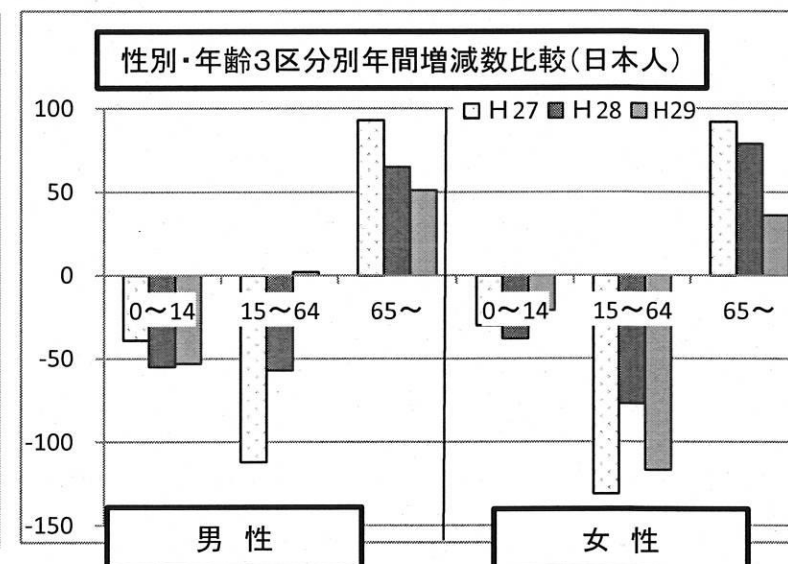

日本人

	年齢3区分	H27	H28	H29	H30	増減数			人口増減率		
						H27	H28	H29	H27	H28	H29
男性	0~14	1,846	1,807	1,752	1,699	-39	-55	-53	-2.16	-3.14	-3.12
	15~64	7,445	7,333	7,276	7,278	-112	-57	2	-1.53	-0.78	0.03
	65~	3,005	3,098	3,163	3,214	93	65	51	3.00	2.06	1.59
	計	12,296	12,238	12,191	12,191	-58	-47	0	-0.47	-0.39	0.00
女性	0~14	1,658	1,628	1,590	1,569	-30	-38	-21	-1.84	-2.39	-1.34
	15~64	6,887	6,756	6,679	6,562	-131	-77	-117	-1.94	-1.15	-1.78
	65~	3,722	3,814	3,893	3,929	92	79	36	2.41	2.03	0.92
	計	12,267	12,198	12,162	12,060	-69	-36	-102	-0.57	-0.30	-0.85
計	0~14	3,504	3,435	3,342	3,268	-69	-93	-74	-2.01	-2.78	-2.26
	15~64	14,332	14,089	13,955	13,840	-243	-134	-115	-1.72	-0.96	-0.83
	65~	6,727	6,912	7,056	7,143	185	144	87	2.68	2.04	1.22
	計	24,563	24,436	24,353	24,251	-127	-83	-102	-0.52	-0.34	-0.42

※転出予定含む