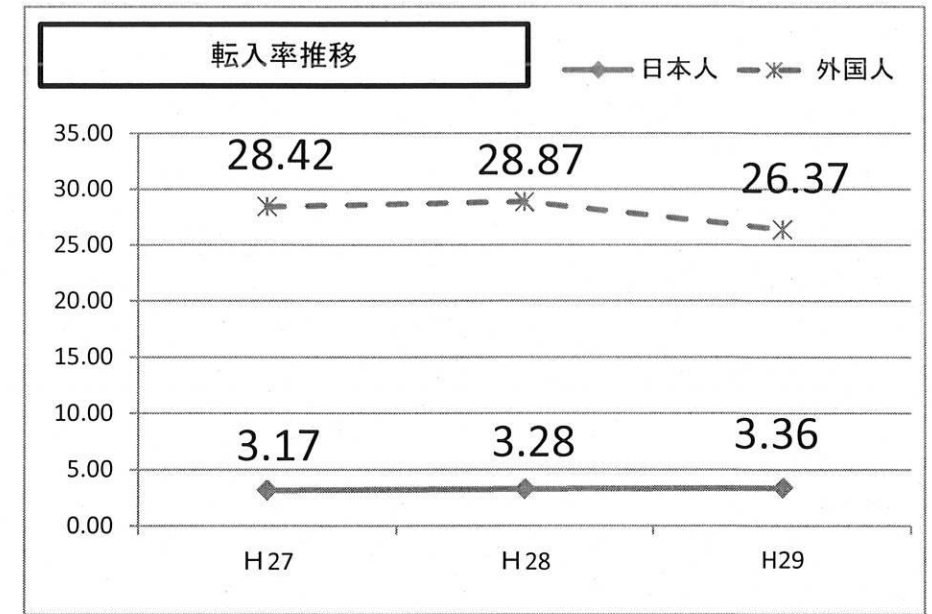

箕輪町の年間社会増減【住民基本台帳人口・各年1/1～12/31】

転入

総人口	H27	H28	H29	比較		転入率		
				H27/H28	H28/H29	H27	H28	H29
男性	505	507	534	2	27			
女性	460	491	479	31	-12			
計	965	998	1,013	33	15	3.83	3.97	4.05

日本人	H27	H28	H29	比較		転入率		
				H27/H28	H28/H29	H27	H28	H29
男性	396	409	431	13	22			
女性	382	393	385	11	-8			
計	778	802	816	24	14	3.17	3.28	3.36

外国人	H27	H28	H29	比較		転入率		
				H27/H28	H28/H29	H27	H28	H29
男性	109	98	103	-11	5			
女性	78	98	94	20	-4			
計	187	196	197	9	1	28.42	28.87	26.37