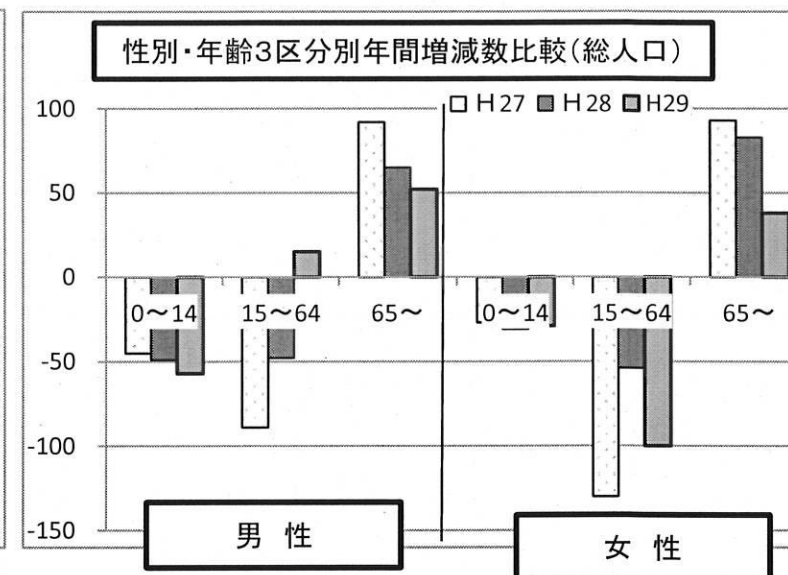

箕輪町の年間人口増減【住民基本台帳人口・各年1/1現在】

総人口

	年齢3区分	H27	H28	H29	H30	増減数			人口増減率		
						H27	H28	H29	H27	H28	H29
男性	0~14	1,887	1,842	1,793	1,736	-45	-49	-57	-2.44	-2.73	-3.28
	15~64	7,692	7,603	7,555	7,570	-89	-48	15	-1.17	-0.64	0.20
	65~	3,011	3,103	3,168	3,220	92	65	52	2.96	2.05	1.61
	計	12,590	12,548	12,516	12,526	-42	-32	10	-0.33	-0.26	0.08
女性	0~14	1,690	1,663	1,632	1,603	-27	-31	-29	-1.62	-1.90	-1.81
	15~64	7,213	7,083	7,029	6,929	-130	-54	-100	-1.84	-0.77	-1.44
	65~	3,728	3,821	3,904	3,942	93	83	38	2.43	2.13	0.96
	計	12,631	12,567	12,565	12,474	-64	-2	-91	-0.51	-0.02	-0.73
計	0~14	3,577	3,505	3,425	3,339	-72	-80	-86	-2.05	-2.34	-2.58
	15~64	14,905	14,686	14,584	14,499	-219	-102	-85	-1.49	-0.70	-0.59
	65~	6,739	6,924	7,072	7,162	185	148	90	2.67	2.09	1.26
	計	25,221	25,115	25,081	25,000	-106	-34	-81	-0.42	-0.14	-0.32

※転出予定含む