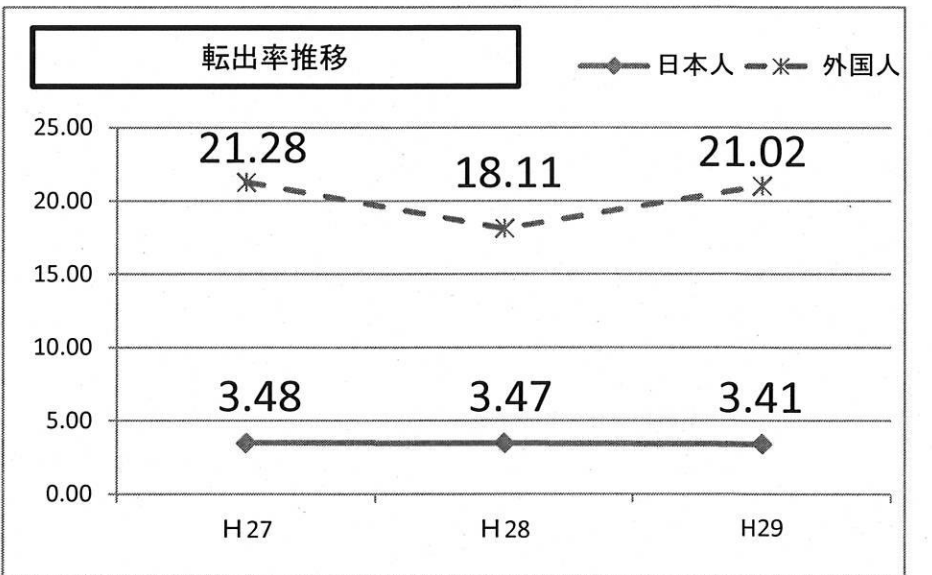

転出

総人口	H27	H28	H29	比較		転出率		
				H27/H28	H28/H29	H27	H28	H29
男性	507	503	473	-4	-30			
女性	488	469	510	-19	41			
計	995	972	983	-23	11	3.95	3.87	3.93

日本人	H27	H28	H29	比較		転出率		
				H27/H28	H28/H29	H27	H28	H29
男性	432	433	395	1	-38			
女性	423	416	431	-7	15			
計	855	849	826	-6	-23	3.48	3.47	3.41

外国人	H27	H28	H29	比較		転出率		
				H27/H28	H28/H29	H27	H28	H29
男性	75	70	78	-5	8			
女性	65	53	79	-12	26			
計	140	123	157	-17	34	21.28	18.11	21.02