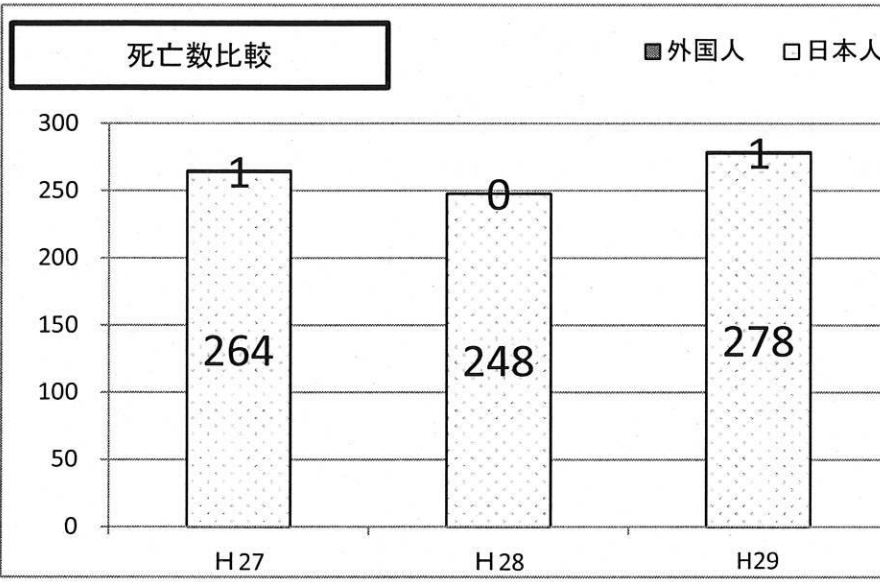

死亡

総人口	H27	H28	H29	死亡率比較		死亡率		
				H27/H28	H28/H29	H27	H28	H29
男性	144	132	132	-12	0	/	/	/
女性	121	116	147	-5	31	/	/	/
計	265	248	279	-17	31	1.05	0.99	1.12

日本人	H27	H28	H29	死亡率比較		死亡率		
				H27/H28	H28/H29	H27	H28	H29
男性	143	132	132	-11	0	/	/	/
女性	121	116	146	-5	30	/	/	/
計	264	248	278	-16	30	1.07	1.01	1.15

外国人	H27	H28	H29	死亡率比較		死亡率		
				H27/H28	H28/H29	H27	H28	H29
男性	1	0	0	-1	0	/	/	/
女性	0	0	1	0	1	/	/	/
計	1	0	1	-1	1	0.15	0.00	0.13