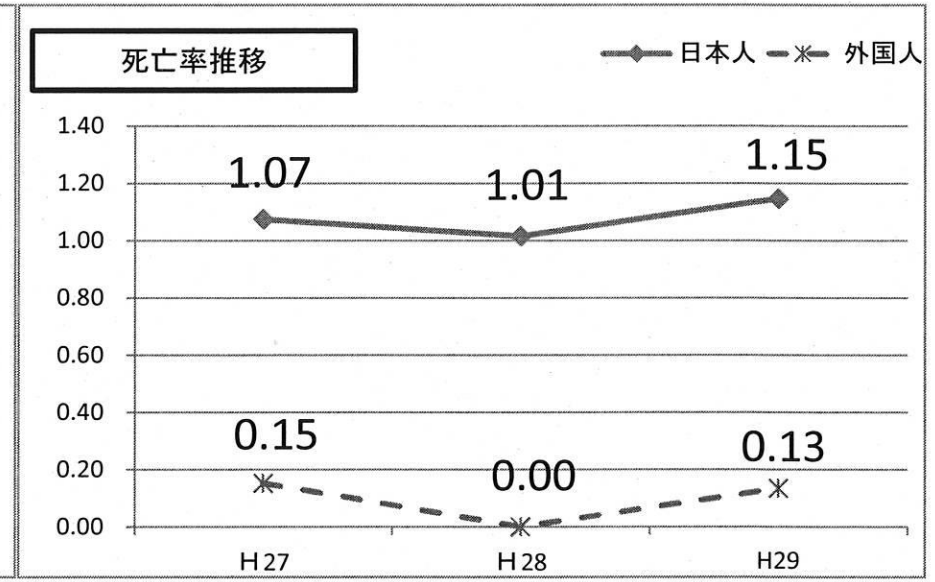

死亡

総人口	H27	H28	H29	死亡率比較		死亡率		
				H27/H28	H28/H29	H27	H28	H29
男性	144	132	132	-12	0	/	/	/
女性	121	116	147	-5	31	/	/	/
計	265	248	279	-17	31	1.05	0.99	1.12

日本人	H27	H28	H29	死亡率比較		死亡率		
				H27/H28	H28/H29	H27	H28	H29
男性	143	132	132	-11	0	/	/	/
女性	121	116	146	-5	30	/	/	/
計	264	248	278	-16	30	1.07	1.01	1.15

外国人	H27	H28	H29	死亡率比較		死亡率		
				H27/H28	H28/H29	H27	H28	H29
男性	1	0	0	-1	0	/	/	/
女性	0	0	1	0	1	/	/	/
計	1	0	1	-1	1	0.15	0.00	0.13