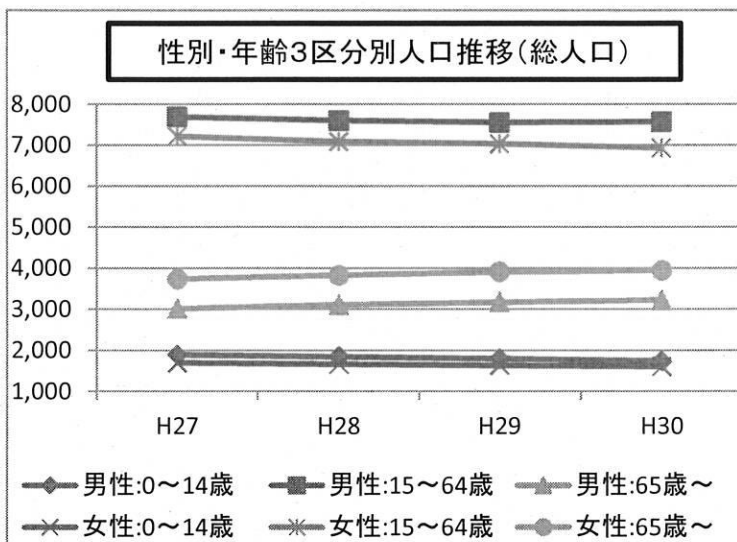

箕輪町の年間人口増減【住民基本台帳人口・各年1/1現在】

総人口

	年齢3区分	H27	H28	H29	H30	増減数			人口増減率		
						H27	H28	H29	H27	H28	H29
男性	0~14	1,887	1,842	1,793	1,736	-45	-49	-57	-2.44	-2.73	-3.28
	15~64	7,692	7,603	7,555	7,570	-89	-48	15	-1.17	-0.64	0.20
	65~	3,011	3,103	3,168	3,220	92	65	52	2.96	2.05	1.61
	計	12,590	12,548	12,516	12,526	-42	-32	10	-0.33	-0.26	0.08
女性	0~14	1,690	1,663	1,632	1,603	-27	-31	-29	-1.62	-1.90	-1.81
	15~64	7,213	7,083	7,029	6,929	-130	-54	-100	-1.84	-0.77	-1.44
	65~	3,728	3,821	3,904	3,942	93	83	38	2.43	2.13	0.96
	計	12,631	12,567	12,565	12,474	-64	-2	-91	-0.51	-0.02	-0.73
計	0~14	3,577	3,505	3,425	3,339	-72	-80	-86	-2.05	-2.34	-2.58
	15~64	14,905	14,686	14,584	14,499	-219	-102	-85	-1.49	-0.70	-0.59
	65~	6,739	6,924	7,072	7,162	185	148	90	2.67	2.09	1.26
	計	25,221	25,115	25,081	25,000	-106	-34	-81	-0.42	-0.14	-0.32

※転出予定含む