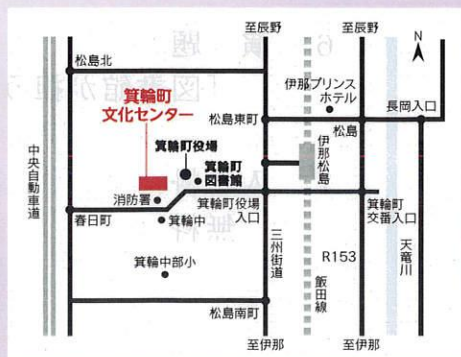

主催 箕輪町教育委員会

後援 みのわ新聞社 信濃毎日新聞社 長野日報社
伊那ケーブルテレビジョン株式会社

2017 PHOTO CONTEST

箕輪町観光協会フォトコンテスト

あなたの写し出す箕輪町が人々を魅了する

自然豊かな景色、地域の伝統行事や四季折々の風景やイベントなど
“みのわ”の魅力を伝える1枚をお待ちしております。

部門

一般の部