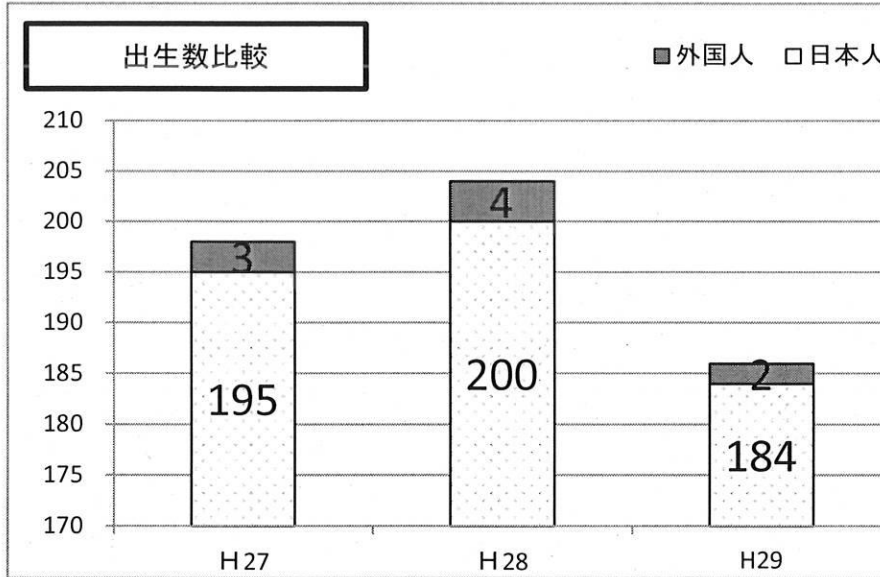

箕輪町の年間自然増減【住民基本台帳・各年1/1～12/31】

出生

総人口	H27	H28	H29	出生率比較		出生率		
				H27/H28	H28/H29	H27	H28	H29
男性	109	107	98	-2	-9	/	/	/
女性	89	97	88	8	-9	/	/	/
計	198	204	186	6	-18	0.79	0.81	0.74

日本人	H27	H28	H29	出生率比較		出生率		
				H27/H28	H28/H29	H27	H28	H29
男性	108	104	97	-4	-7	/	/	/
女性	87	96	87	9	-9	/	/	/
計	195	200	184	5	-16	0.79	0.82	0.76

外国人	H27	H28	H29	出生率比較		出生率		
				H27/H28	H28/H29	H27	H28	H29
男性	1	3	1	2	-2	/	/	/
女性	2	1	1	-1	0	/	/	/
計	3	4	2	1	-2	0.46	0.59	0.27