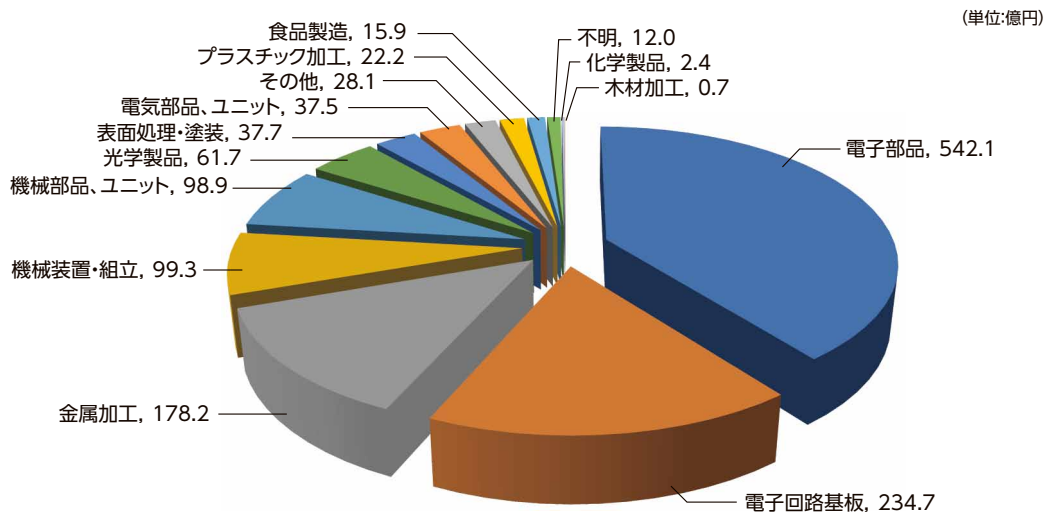

令和元年度 産業別出荷割合 (1,371億円)