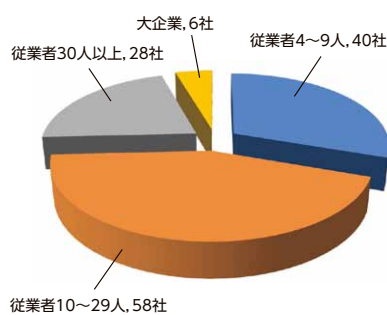

従業員別事業所数

(従業員4人以上の事業所数)