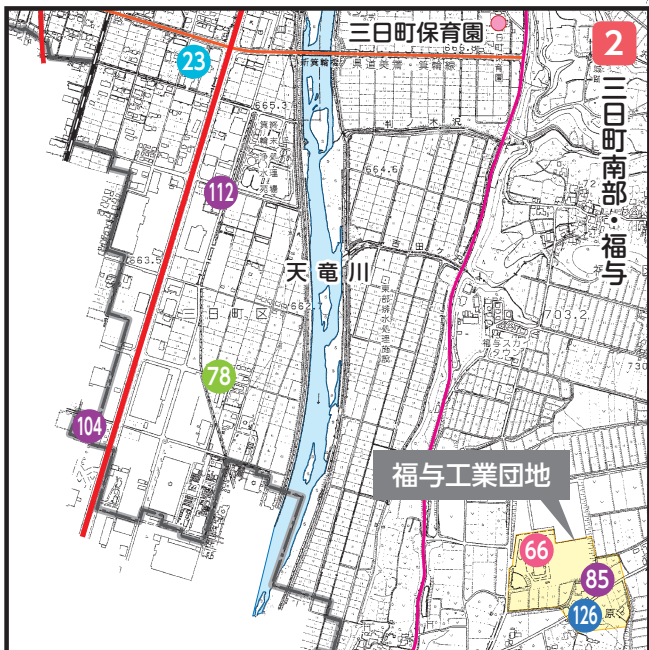

1 北小河内北部

箕輪町工業ガイド 企業マップ

1 ~ 155 の企業の一覧は、p.6 ~ 9 に掲載しています。

2 三日町南部・福与