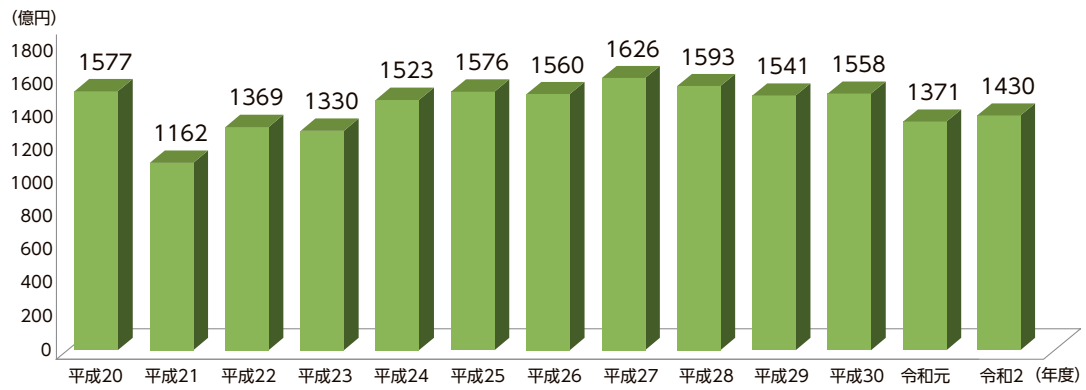

箕輪町産業の紹介

製造品出荷額推移