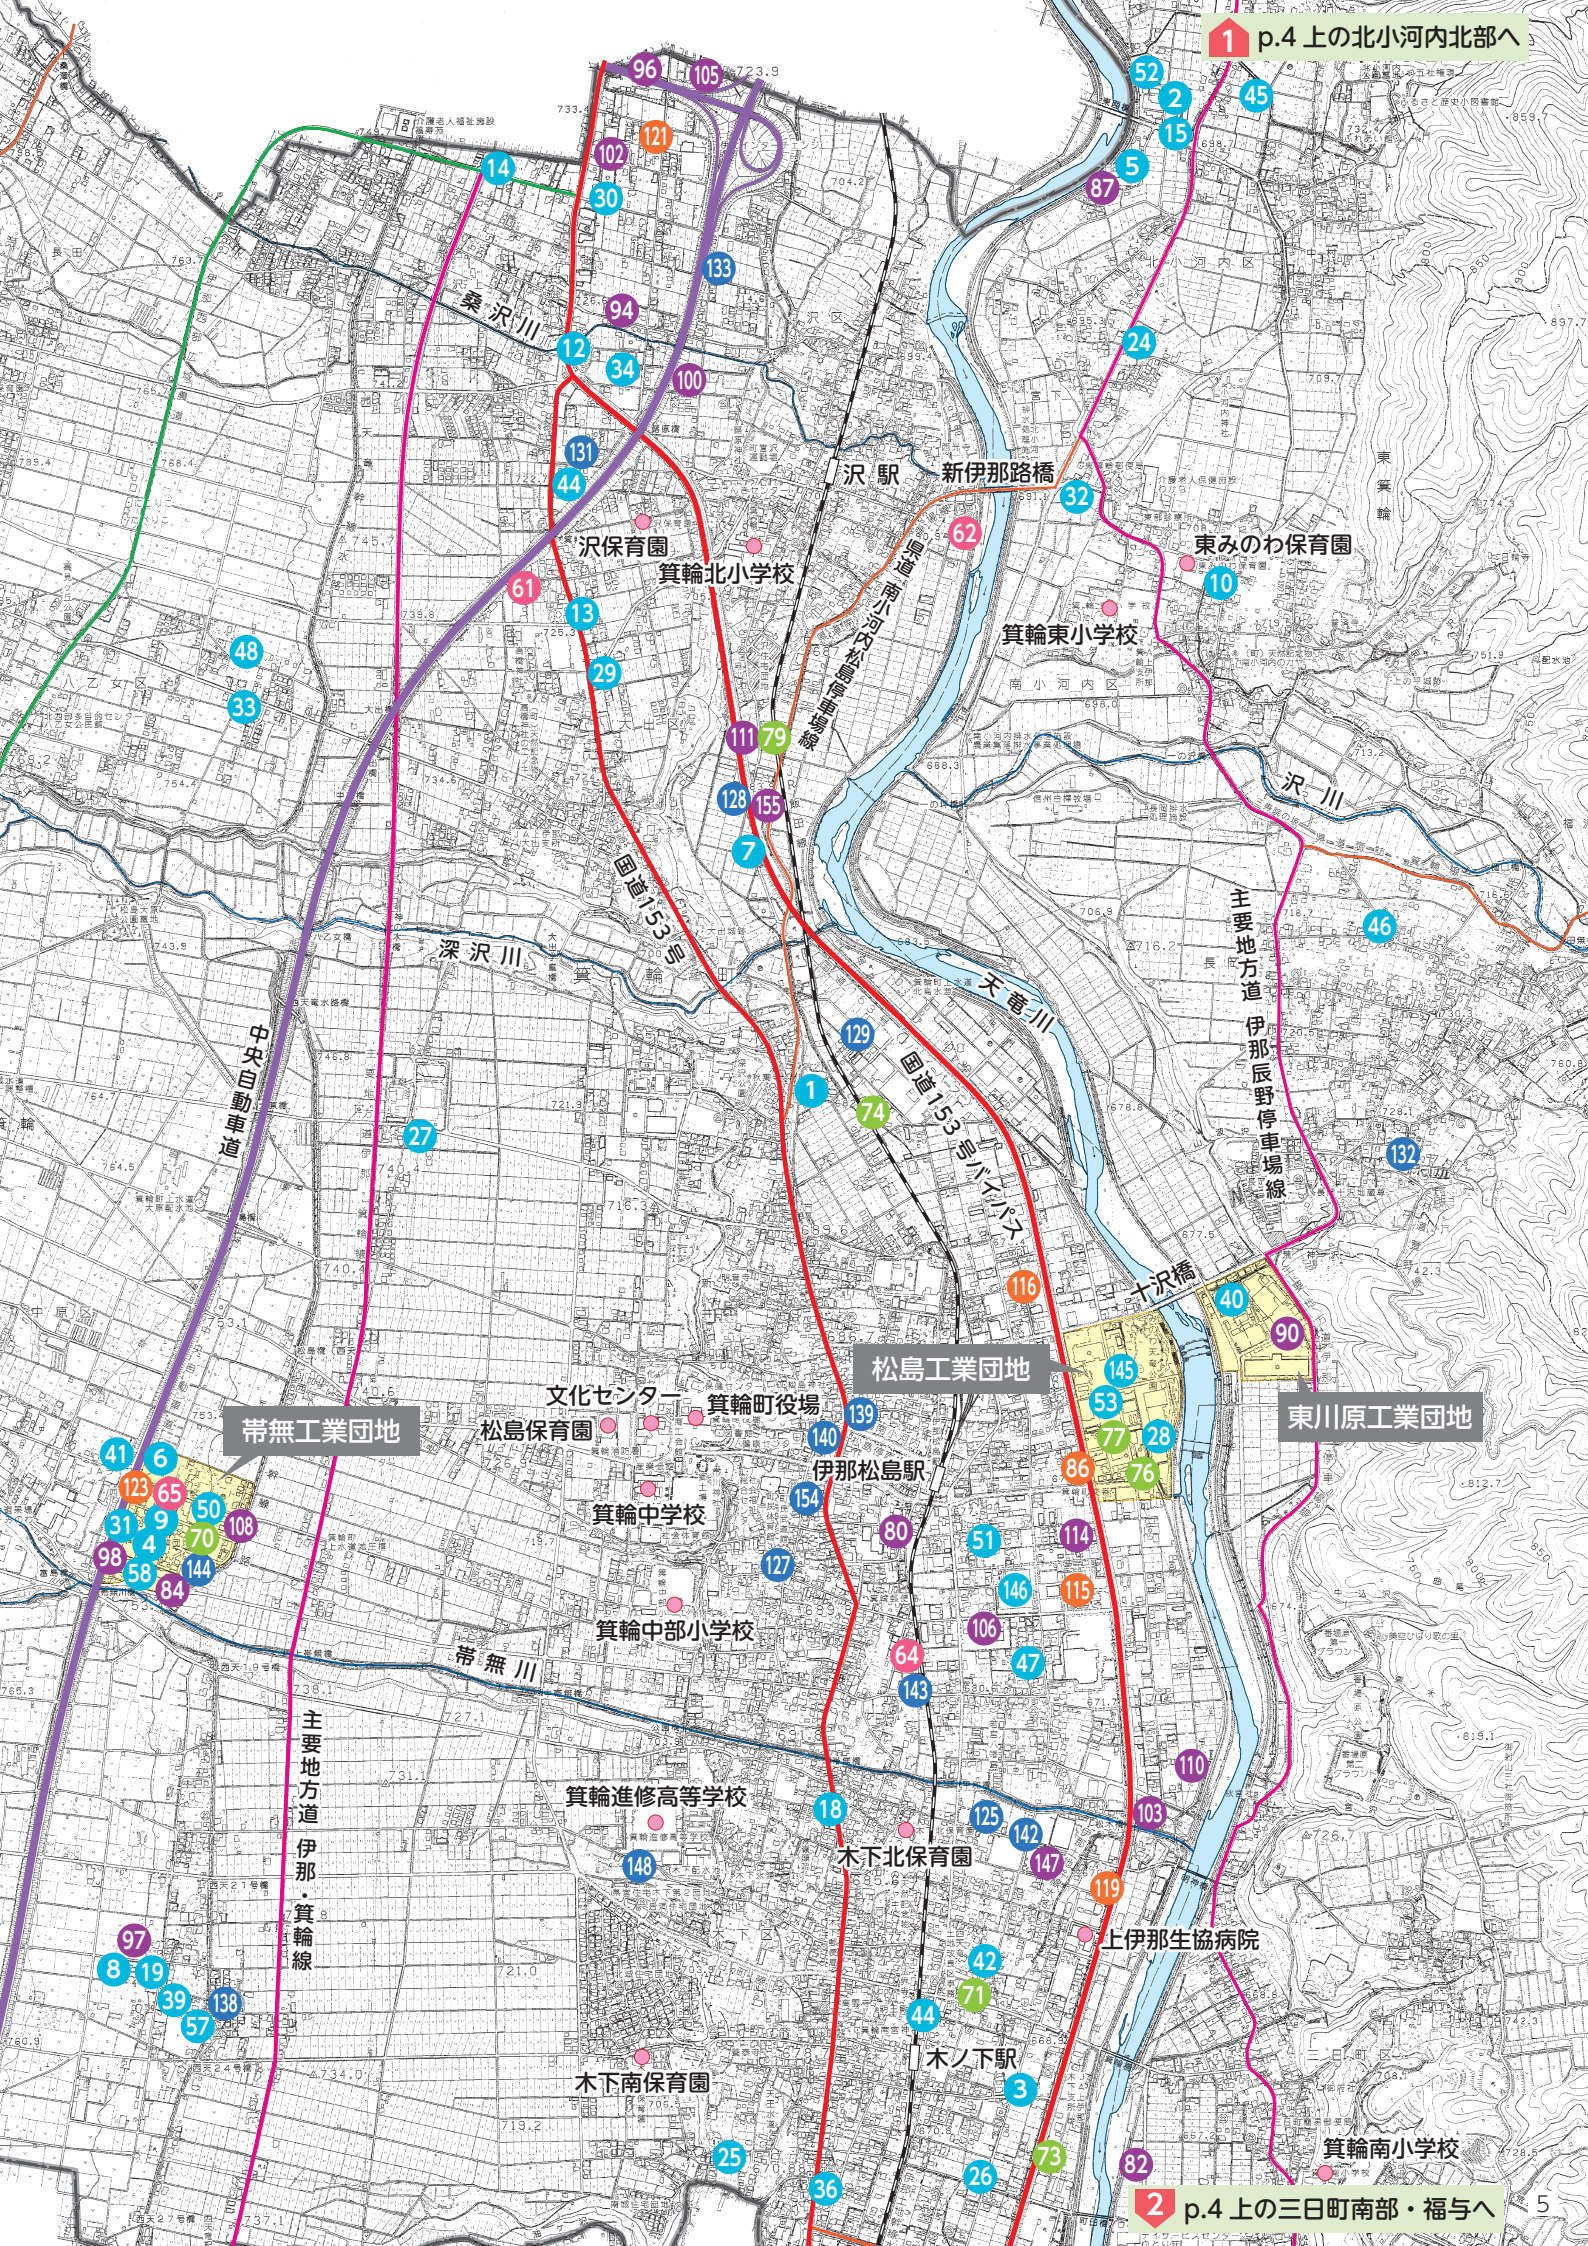

# 箕輪町工業ガイド 企業マップ

1 ~ 155 の企業の一覧は、p.6 ~ 9 に掲載しています。

**2** 三日町南部・福与

帯無工業団地

松島工業団地

東川原工業団地

## 掲載企業一覧

※各企業の所在地は、p.4～5に①～⑮の地図番号で示しています。