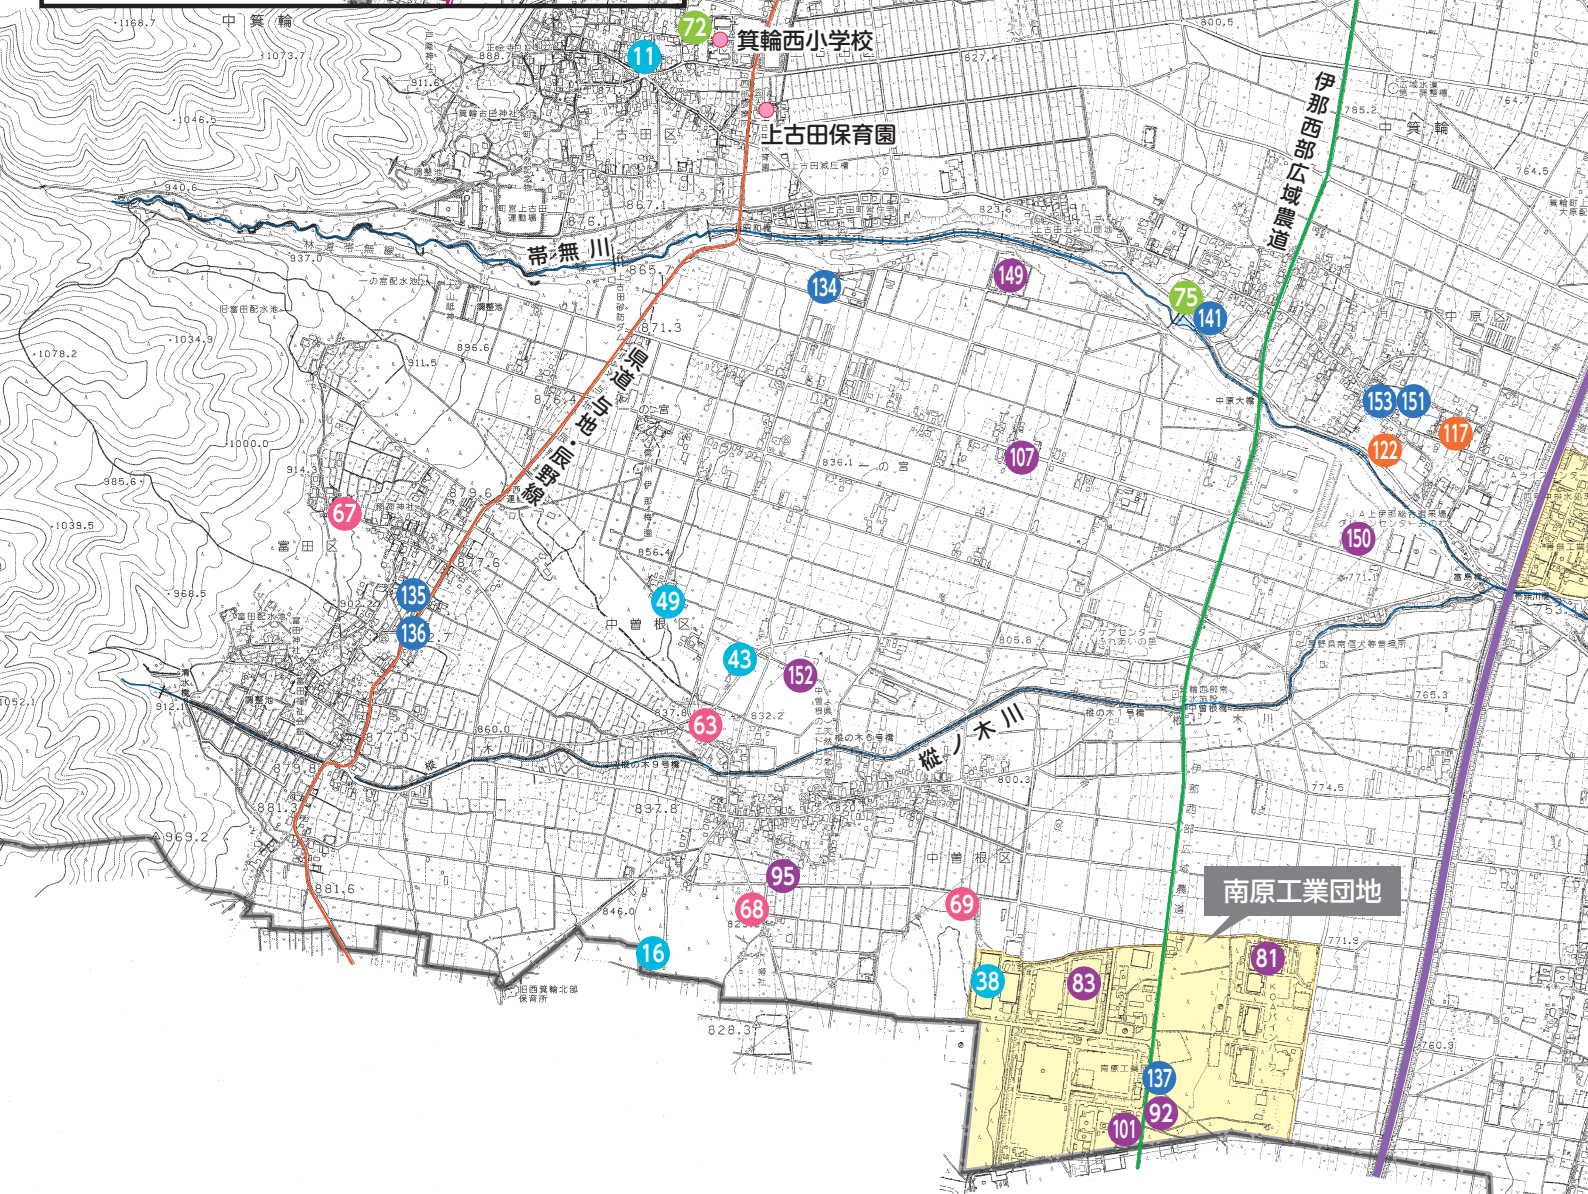

1 北小河内北部

箕輪町工業ガイド 企業マップ

1 ~ 155 の企業の一覧は、p.6 ~ 9 に掲載しています。

2 三日町南部・福与