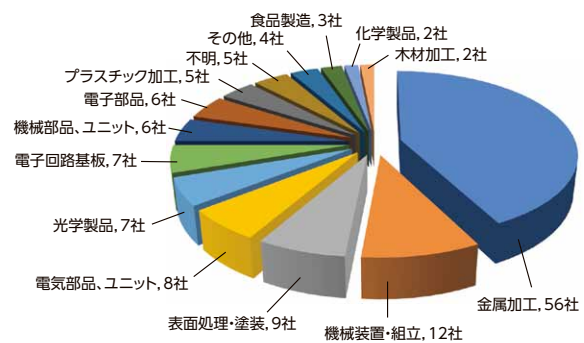

業種別事業所数

(従業員4人以上の事業所数)