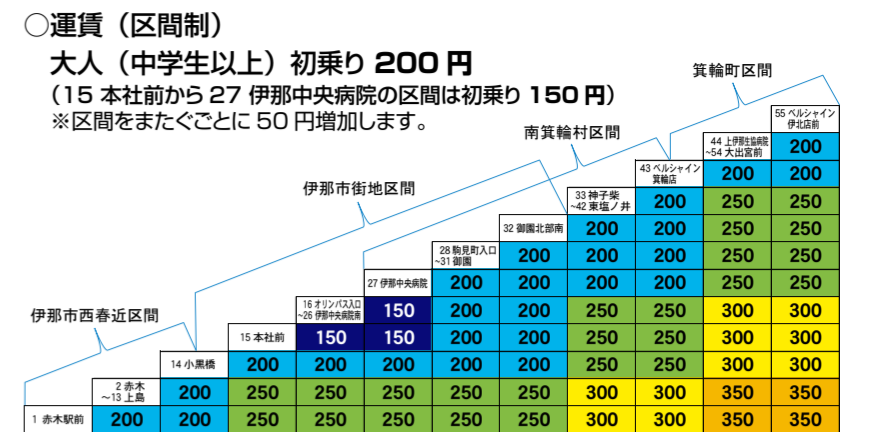

# 伊那地域定住自立圏 伊那本線 運行時刻表

各停留所にはこのステッカーが貼ってあります。

平成 29 年 4 月 1 日現在

■毎日運行（元日運休）

## 伊那本線

こども運賃は大人の半額で、10 円未満の端数は 10