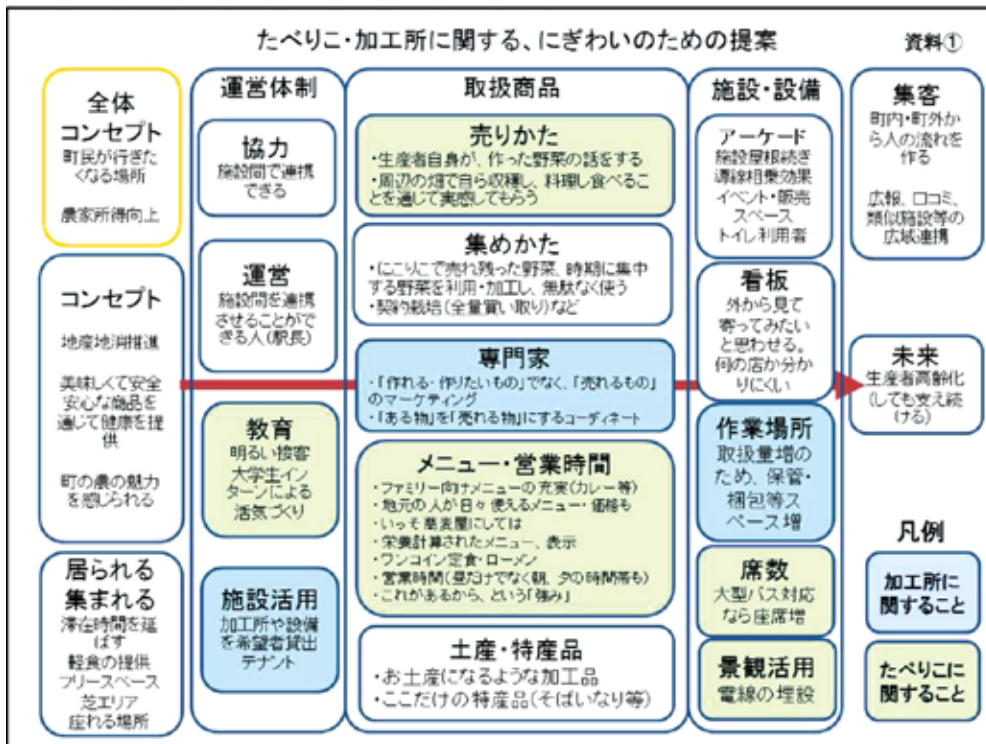

にこりこー帯 にぎわい会議 開催しています!

にこりこキッチン「たべりこ」・農産物加工所のリニューアルについて

第5回では、「たべりこ」[加工所]の具体的なリニューアル方策、「運営主体」について協議しました。この施設の運営主体は農家所得の向上や、地産地消の推進、地域の農の魅力発信など「行政の施設として果たす公益」が業務として求められ、その手段として商売があります。単純な黒字経営でなく、行政の機能を果たしながらの舵取りという、難しい経営が見えてきました。

詳しくはホームページでも!

会議での検討や、詳細な議事録、関係する資料、寄せられた町民の皆さんの声などがご覧になれます。

これまでに会議で出た意見を集約し、分類するとともに、それらの相関関係を見比べていきます。

ご意見・ご提案・問合せ先

産業振興課 未来農戦略係 ☎79-3111(内線165)
FAX 79-0230 Eメール sangyou@town.minowa.lg.jp

平成29年10月1日からごみ処理手数料(証紙代金)が変更になります。

有料制度一部見直しに伴い、現在使っている指定袋を変更後も使用するにはシール式証紙が必要です。

シール式証紙の入手方法

- ①小売店では5枚1シート(50円)での販売をいたします。
- ②役場生活環境係窓口ではバラ売りも行います。
- ③販売開始は平成29年9月1日からとなります。

貼っていただくシール式証紙の額は以下のとおりです。

種類	変更後 平成29年10月1日から
燃やせるごみ指定袋(大)	シール式証紙 2枚(20円分)を貼る
燃やせるごみ指定袋(小)	変更なし
燃やせないごみ指定袋	シール式証紙 1枚(10円分)を貼る
資源プラスチック指定袋	変更なし

※詳細につきましては、全戸配布しました「ごみ処理有料化制度一部見直し保存版」をご覧ください。お持ちでない方は役場生活環境係窓口にて配布いたします。

木下区・三日町区・福与区の皆様へお詫びと訂正

「木下・三日町・福与」地区のごみ等分別収集日程表において、8月17日にプラと表記がありますが、この日は資源プラスチックの回収は行いません。ご迷惑をおかけしますが、お間違えの無いようお願いいたします。

問合せ先 住民環境課 生活環境係 ☎79-3111(内線116)