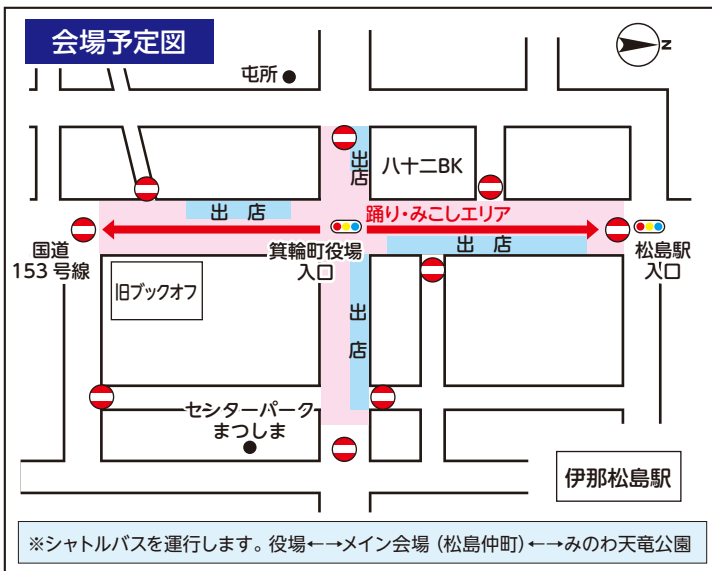

会場予定図

開催イベント(予定)

松島仲町(メイン会場)

13:00~13:50 オープニングイベント

14:00~15:00 よさこいタイム

(東京よさこい・伊那よさこい)

15:00~15:45 みのわ 魅力発見〇×クイズ!!

16:00~17:30 箕輪ワクワクソング・

箕輪天竜音頭(踊りコンテスト)

18:00~19:30 みこし大行進(みこし・子どもみこし)

18:00~20:30 ステージ発表

13:00~21:00 商工会青年部

「浮き浮きKID'S アイランド」

みのわ天竜公園(花火大会)

9:00~ マスつかみ大会、中原桜会連凧

19:40~20:10 納涼花火大会(打上花火)

20:00~21:00 煙火パフォーマンス

(手筒・仕掛け・打上花火)

この他にもイベント盛りだくさん!

※時間は多少前後する場合があります。

※イベント内容は変更となる可能性があります。