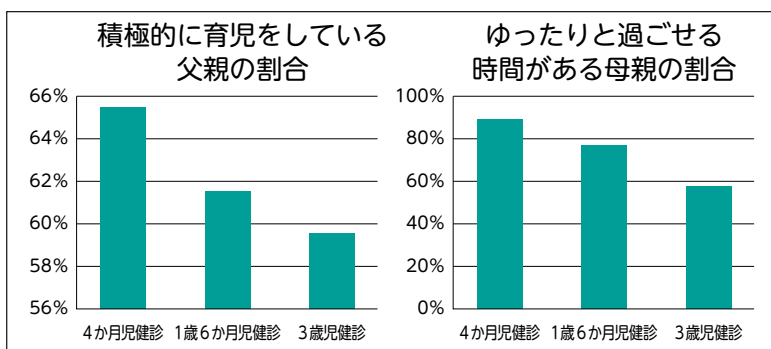

産後のお母さんの“こころ”の健康 ～産後うつ病をご存じですか？～

産後うつ病は出産後におこりやすい心の変化です。もし、不調が長く続く場合は「産後うつ病」かもしれません。

◆産後うつ病とは？

- 出産後1～2週間から数か月くらいに発症します。
- 出産後のお母さんの約10%にみられます。
- 産後うつ病でみられる症状

“マタニティーブルー”とは違い、
産後うつ病は治療が必要です。

◆産後うつ病を予防するために

妊娠中

～相談できるところをつくりましょう～

- 妊婦健診の時に助産師や医師、町の保健師など悩みや不安を相談しましょう。
- 家族や友人に自分の気持ちを話してみましょう。

出産後

～完璧を求めず、悩みを相談しましょう～

- 家事も育児もほどほどを心がけ、家族と分担しましょう。
育児本やインターネットなどを参考にしすぎないことも大切です。
赤ちゃんにも個性があり成長過程は様々です。
- 時間を見つけて睡眠時間を確保し横になって身体を休めましょう。
- 悩みや不安を家族や友人、助産師や保健師等に相談しましょう。
話をすることで気持ちが楽になることがあります。

◆家族や身近な方へ ～一番大切なのは家族の理解と協力です～

産後は休養することを第一に考えることが大切です。

「家族で赤ちゃんを育てる」という気持ちで、焦らず新しい生活に慣れていきましょう。

「なんだか以前と違う」など様子の変化に気づいてあげてください。

左のグラフはH28年度箕輪町乳幼児健診問診票から見た町の状況です。

積極的に育児をしている父親の割合が減ると、ゆったりと過ごせる時間のある母親の割合も減ってきています。それとともに育てにくさを感じる母親も増えています。

ぜひご家族の育児への協力・サポートをお願いします。

◆産後うつ病かな？と思ったら

「つらい・不安・眠れない」などの状態が続いたら、早めに身近な人に打ち明けてみてください。

産後うつ病が重くなると自分を責める気持ちが強くなり、「自分なんていない方がいい」など追い詰められた気持ちになり、自分自身をコントロールできなくなる場合があります。そうなる前に早めに医療機関（精神科・心療内科）を受診しましょう。

箕輪町では、保健師が生まれた赤ちゃん全員に「赤ちゃん訪問」をしています。
気になることや、ご心配なことがあったらご相談ください。