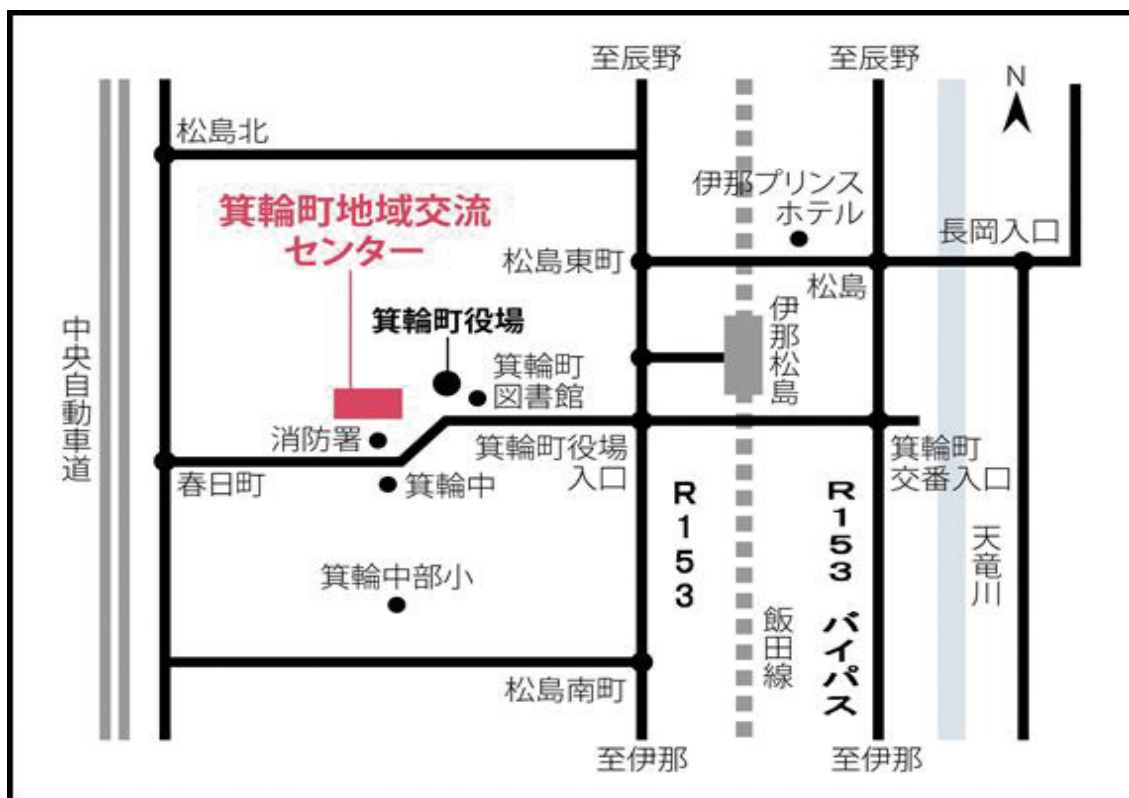

朝顔が登場する本など

小説 ◎朝顔ざむらい／鎌田樹 ◎花咲家の休日／村山早紀 ◎ちちんぷいぷい「青い朝顔」／松山巖 ◎朝顔の日／高橋弘希 ◎一朝の夢／梶よう子 ◎源氏物語「朝顔」／紫式部

児童書 ◎ひと朝だけの朝顔／井上靖 ◎いのちのあさがお／綾野まさる作 松本恭子画 ◎たっくんのあさがお／西村友里作 岡田千晶絵 ◎たんぼぼの目「朝顔の花」／村岡花子

エッセイ・随筆 ◎朝顔は闇の底に咲く／五木寛之 ◎朝顔／志賀直哉 ◎花をめぐる物語「朝顔」／尾崎左永子

詩 ◎アサガオ／まどみちお ◎朝顔の蔓／金子みすず ◎なつのはじまり／あさがおりょうこ (くどうなおこ) 作

その他 ◎変化朝顔図鑑／仁田坂英二 ◎消費は誘惑する 遊郭・白米・変化朝顔／貞包英之 ◎源氏物語の植物／広川勝美 ◎茶話指月集「利休朝顔の茶湯」／谷端昭夫編

お申し込み・問い合わせ

箕輪町図書館

箕輪町大字中箕輪 10295 番地 1

TEL・FAX：0265-79-6950

★ 参加ご希望の方は申込期間中に
箕輪町図書館までお申込みください。

申込期間 平成 28 年 8 月 30 日(火)～9 月 11 日(日)

長野県図書館協会事務局

〒380-0928 長野市若里 1-1-4

県立長野図書館内

電話 026-217-9201

FAX 026-217-9202

Email nla@nagano-la.com