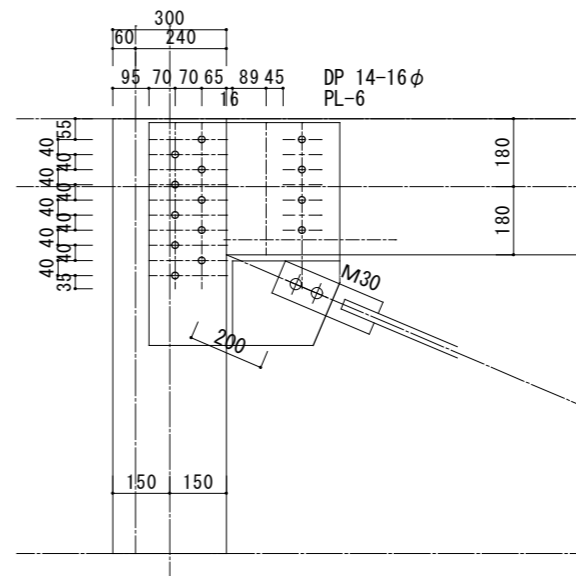

A部詳細図

B部詳細図