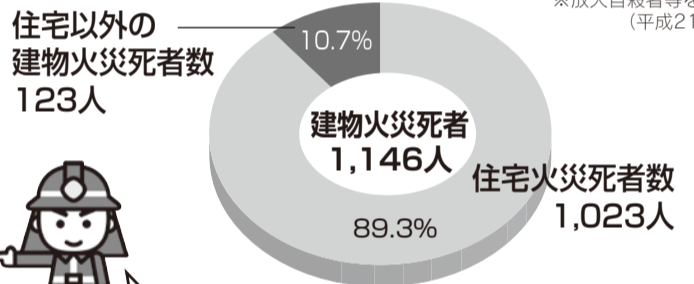

「住宅用火災警報器を設置してよかった!」全国にこんな事例があります。

- 午後10時頃一人暮らしの60代の女性(歩行困難)が就寝中、住宅用火災警報器の警報音で目覚め、119番通報し自力で玄関まで避難し、隣人に助けを求めた。
- 午後2時頃、1階台所で住人が鍋をガスコンロの火にかけその場を離れた。その後、鍋から煙が出て2階に設置されていた住宅用火災警報器が鳴動した。隣人がその音を聞き駆けつけたら、煙が出ていたので119番通報した。煙だけであったため設置されていた熱感知器は作動しなかった。
- 70代の主婦が天ぷら料理の調理後、消し忘れにより天ぷら油が過熱発火した。居間で休憩中、住宅用火災警報器の鳴動により火災を発見し初期消火した。

住宅火災の件数及び死者の推移 (放火自殺者等を除く)

参照:総務省消防庁平成21年統計

建物火災に占める住宅火災の死者数

※放火自殺者等を除く(平成21年)

左グラフからわかるように、新築住宅に住宅用火災警報器の設置が義務づけられた平成18年6月から住宅火災の件数・死者数ともに減少傾向にあります。

住宅火災の死者数のうち、65歳以上の高齢者死者数の占める割合は61.4%と、依然として高い状況にあります。

平成21年6月からすべての住宅に住宅用火災警報器の設置が義務づけられています。まだ設置されていない方、特に高齢者の方は早めに住宅用火災警報器を設置しましょう!

問合せ先 箕輪消防署 ☎79-0119

年末の交通安全運動

期間:12月11日(火)~12月31日(月)

年末は、冬季の日没時間の早まりと年末特有の気ぜわしさから、夕暮れ時の歩行中・横断中の事故や交差点における事故が多くなります。また、飲酒機会の増加や積雪・凍結による道路環境の悪化に伴う重大事故の発生が懸念されることから、広く町民の皆さんに交通ルールの遵守と正しい交通マナーの実践を呼びかけ、交通事故防止の徹底を図るために実施されます。