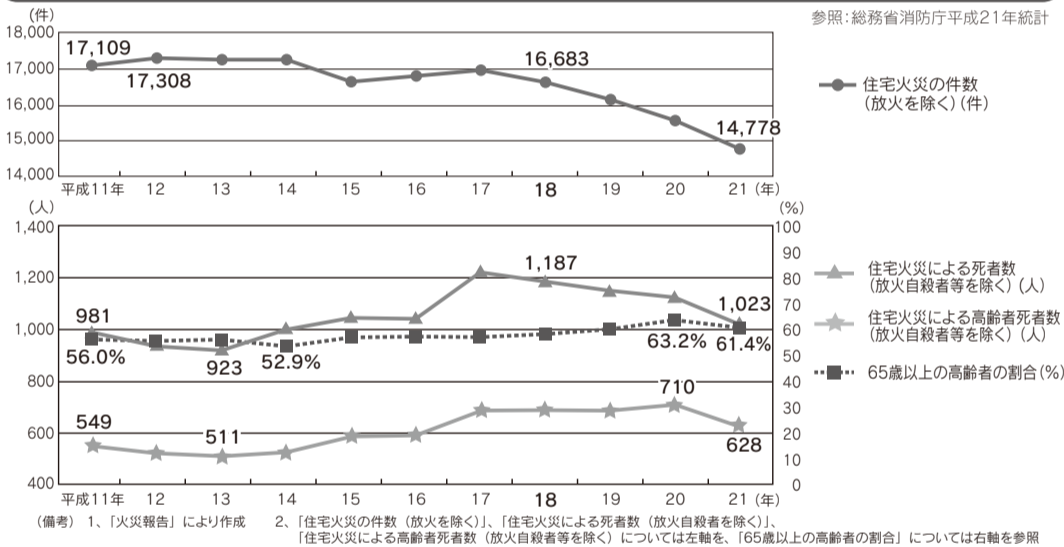

住宅火災の件数及び死者の推移 (放火自殺者等を除く)

参照:総務省消防庁平成21年統計