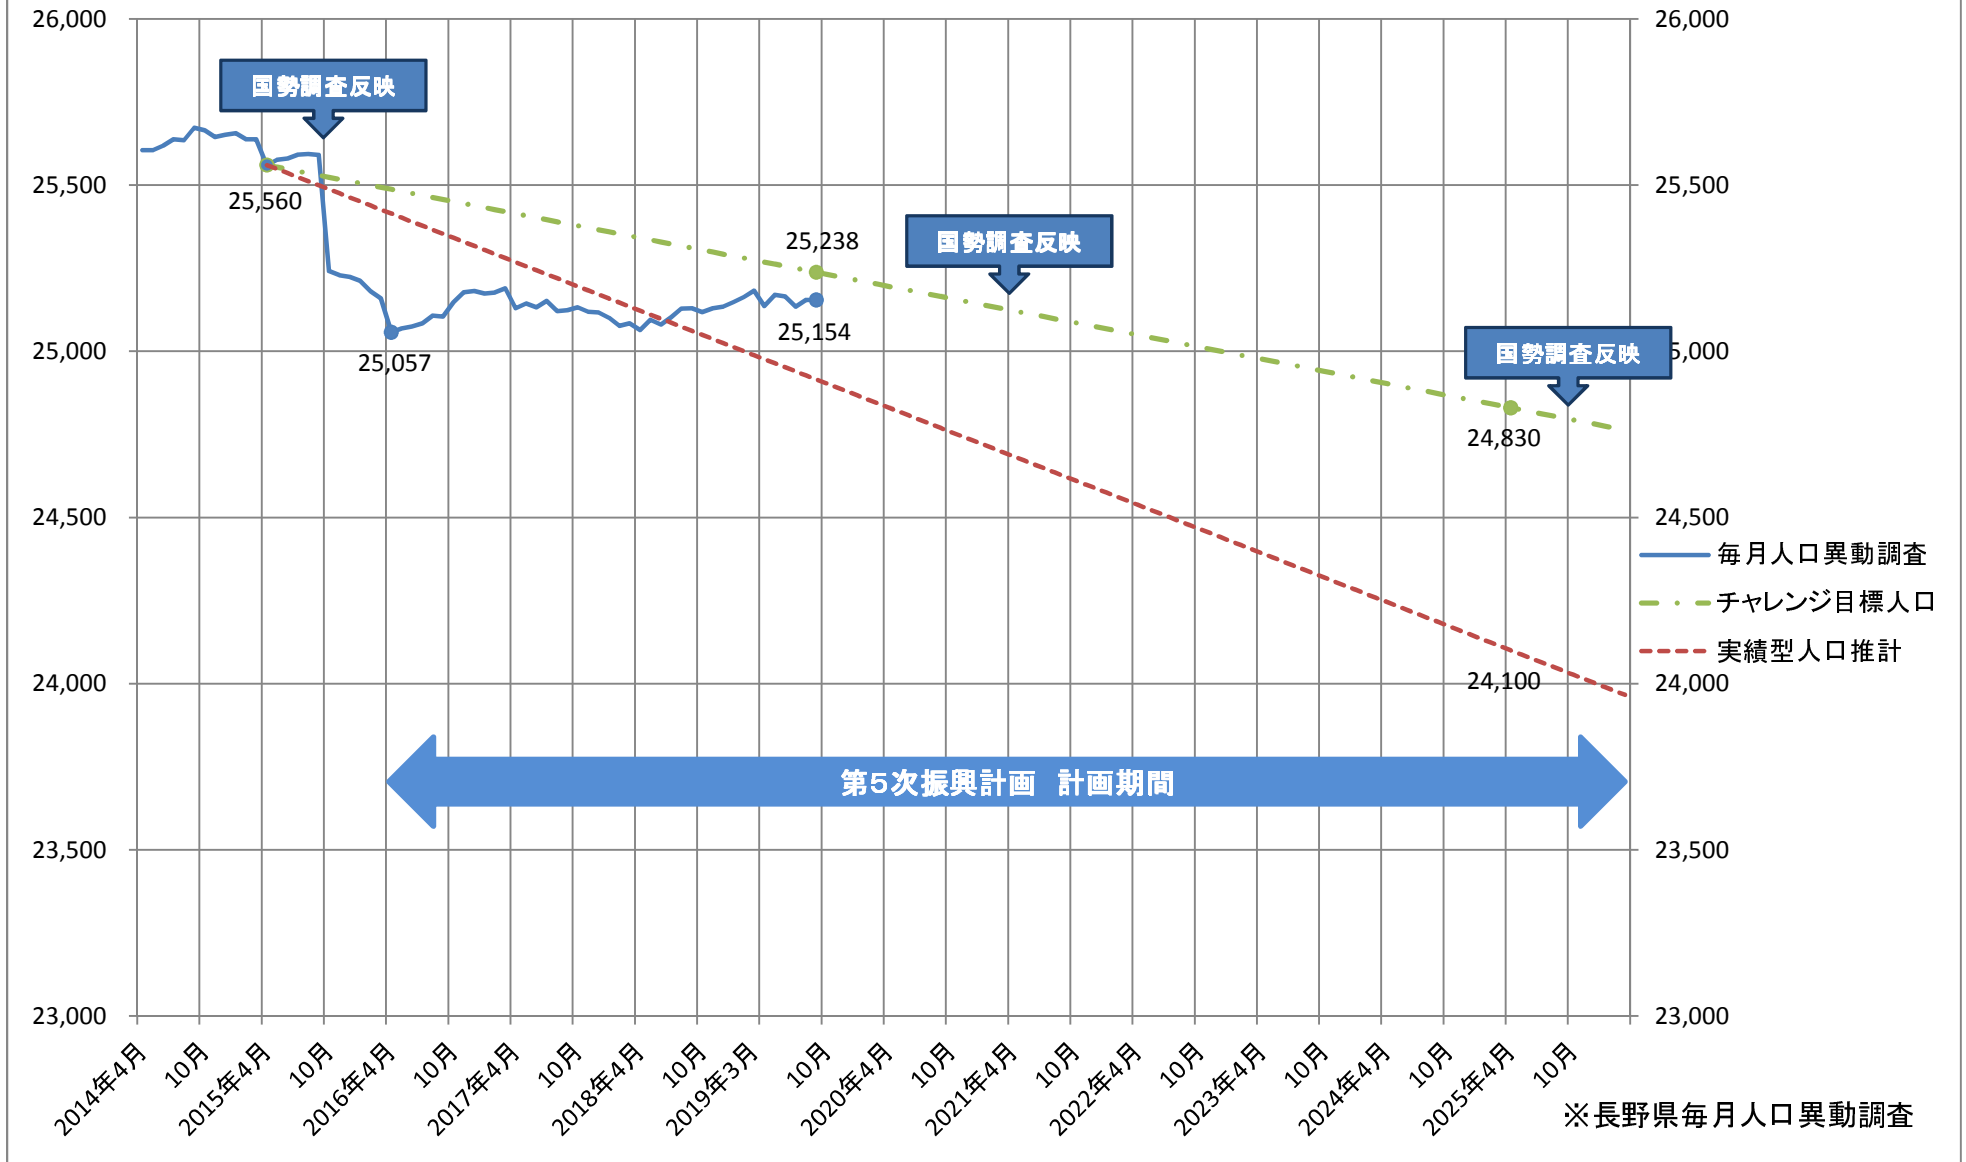

人口推計と実績人口の比較

※長野県毎月人口異動調査