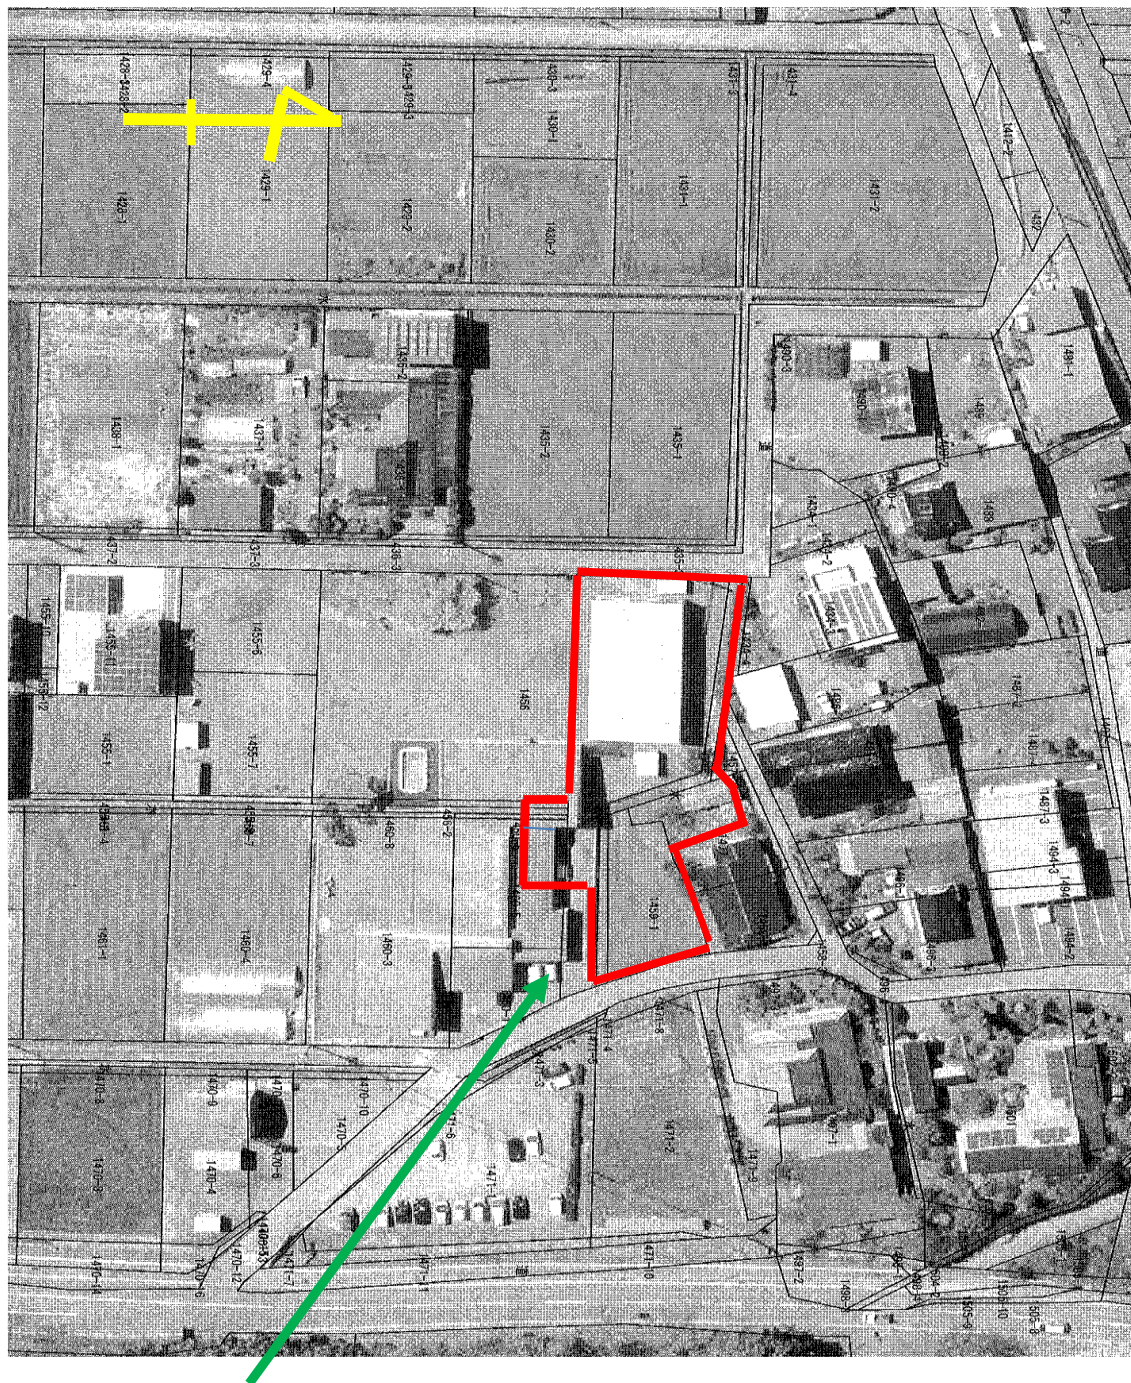

位置図

令和5年度 若草園増築改修・三日町保育園増築改修・三日町保育園増築工事

若草園増築改修：建築・電気設備・機械設備工事 1式

三日町保育園増築：建築・電気設備・機械設備工事 1式

外構工事：1式 詳細 設計図書のとおり