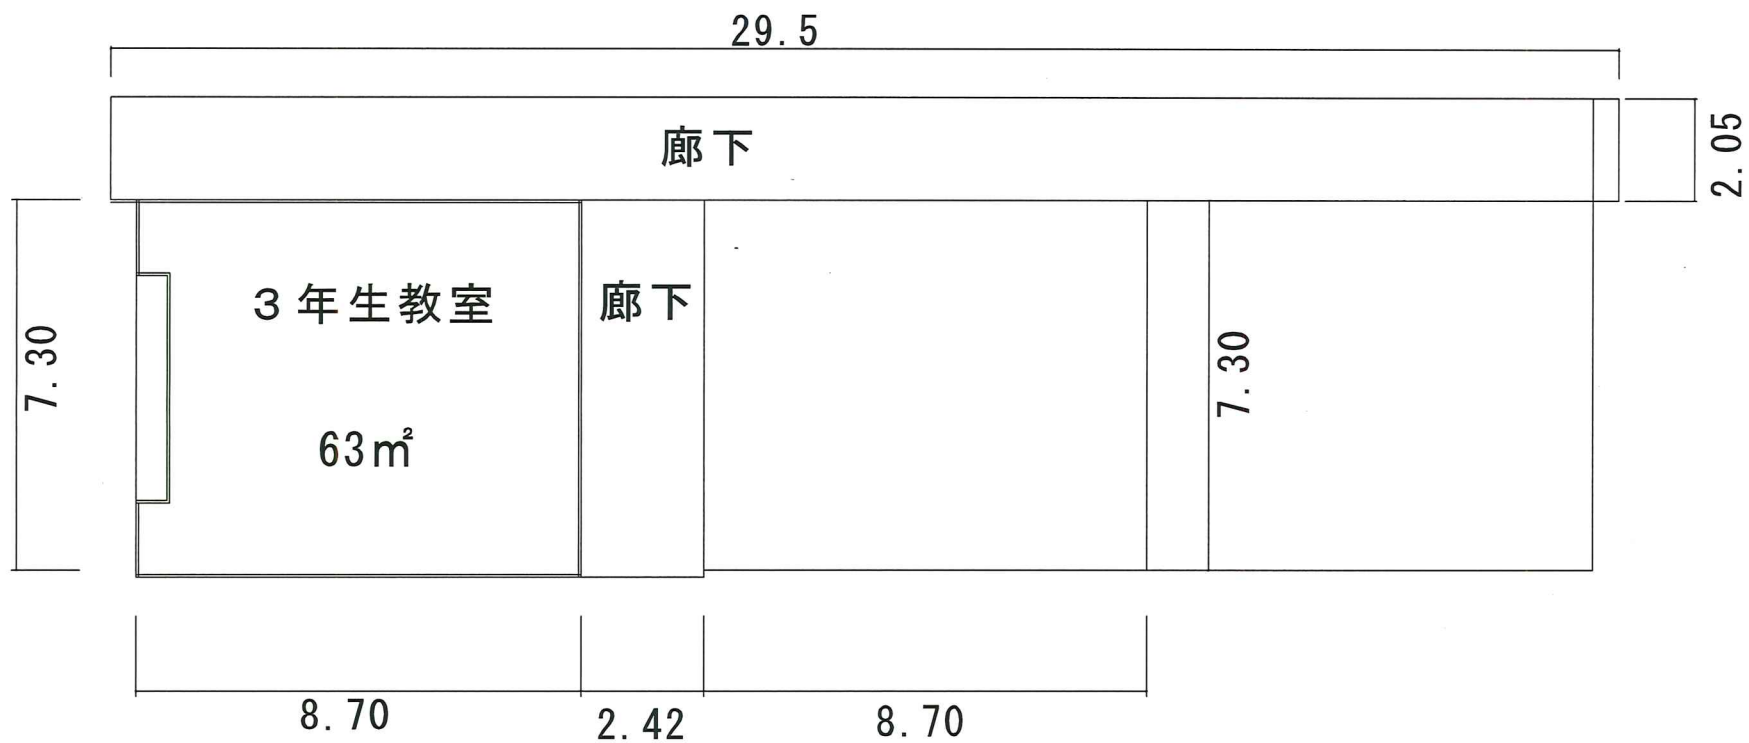

施工箇所図

箕輪東小学校 箕輪町大字東箕輪 3187-1

方位

(北に矢印を付す)

東小学校北校舎 1階

東小学校北校舎 2階