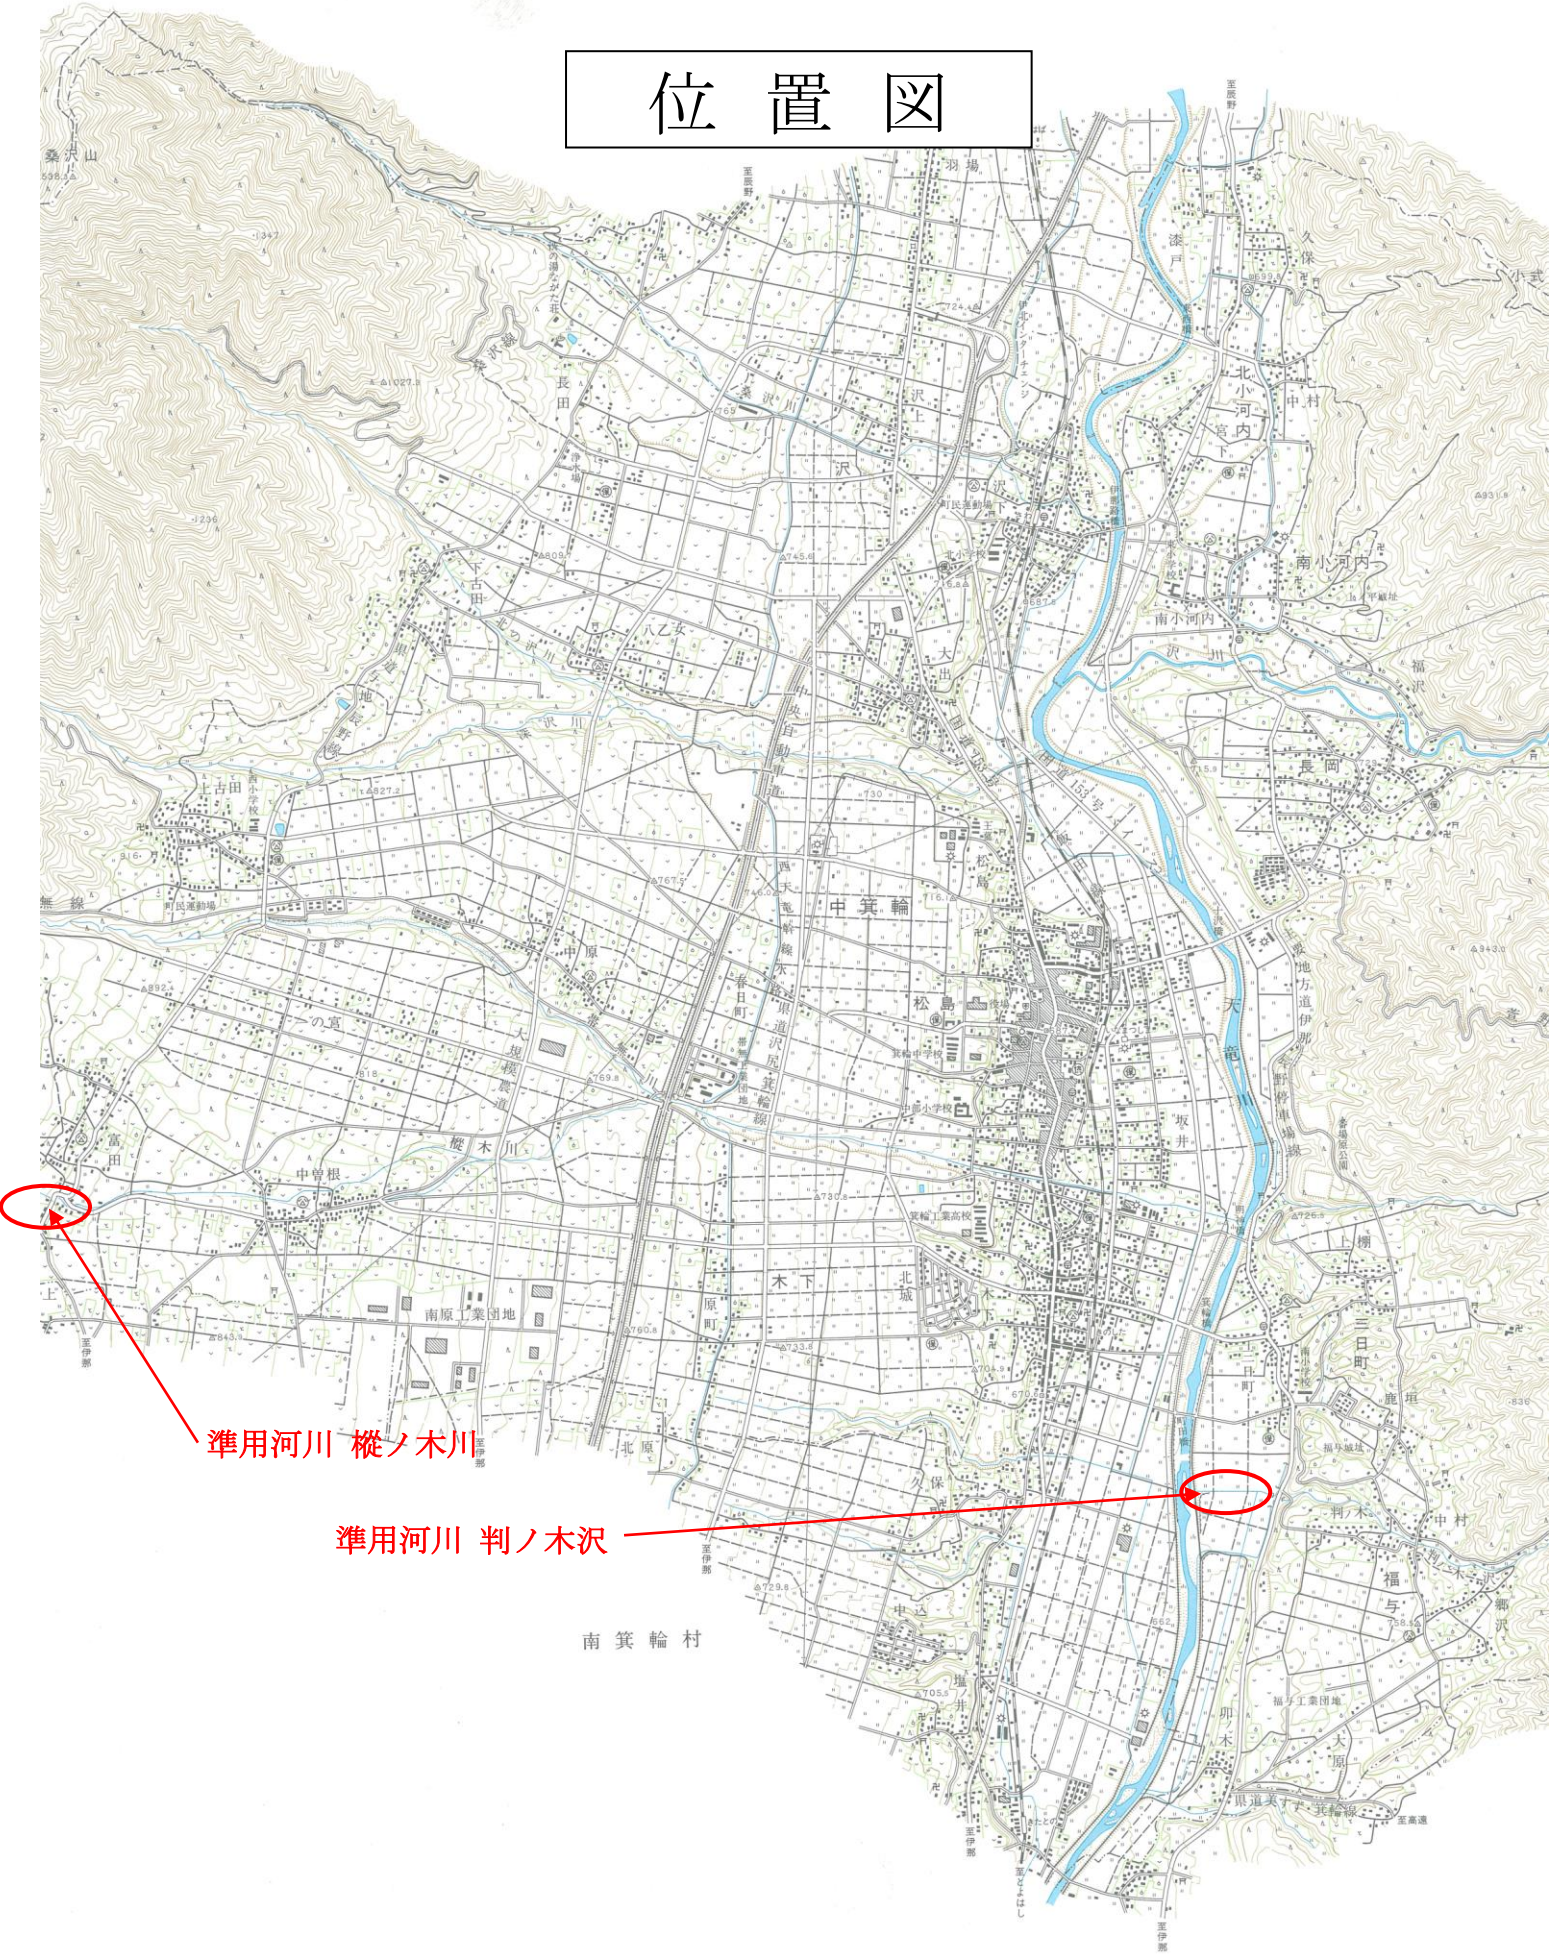

位置図

準用河川 縦ノ木川

準用河川 判ノ木沢

南箕輪村