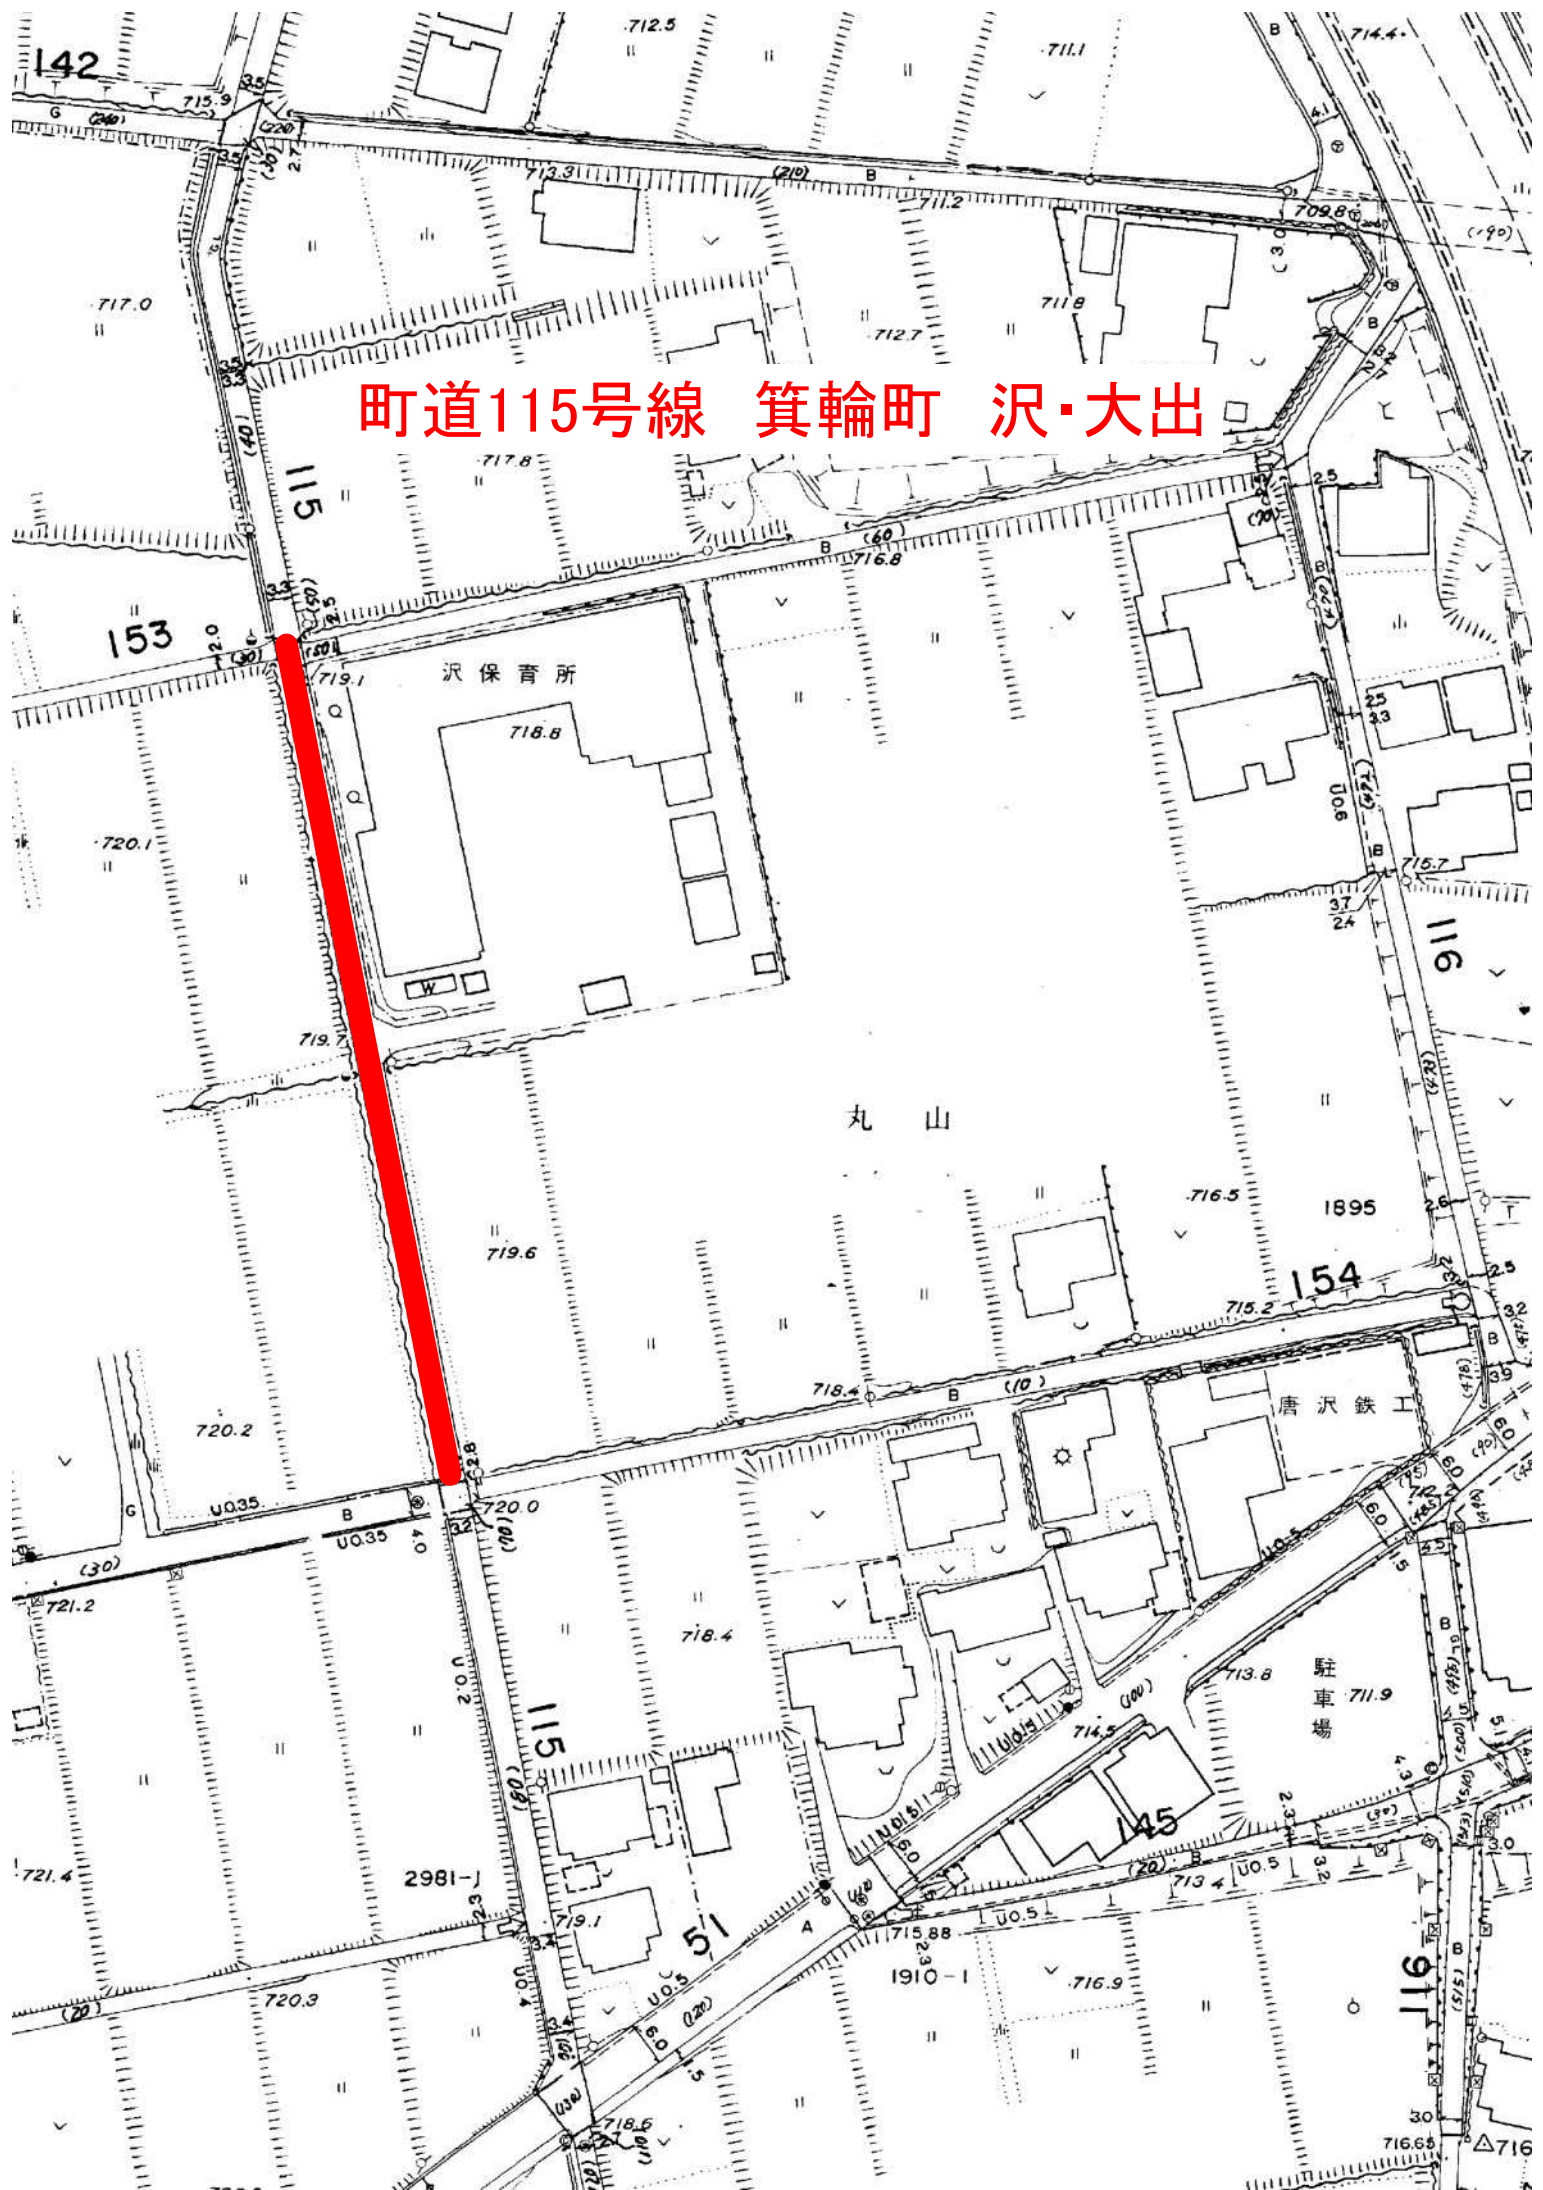

町道115号線 箕輪町 沢・大出

沢保育所

丸山

唐沢鉄工

駐車場

142

153

154