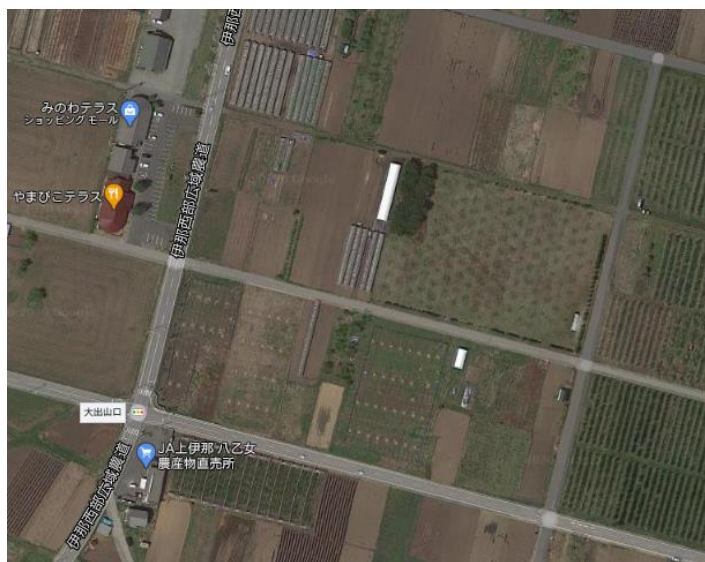

報道機関各位

農家応援直売会の開催について

強風・ひょうで被害を受けた農家による、農産物即売会を行います

○概要

8月22日に発生した強風やひょう害により、箕輪町でも一部地域に甚大な農作物被害が発生しました。特に果樹の影響は著しく、9割のリンゴに傷が入るなどの被害があった園もあります。

被害にあったリンゴ等は、被害の程度により直売や加工に回りますが、通常販売する単価を大幅に下回ることから、農家を応援する企画として、直売会を開催するものです。

通常より割安に、出荷期を迎えるたりんごとぶどうをご購入いただけます、多くの皆様のお越しをお待ちしております。

○日時

8月29日(土) 9:00~10:30 (完売終了)

りんご(つがる)、ぶどう(デラウェア)等を予定

9月5日(土) 9:00~10:30 (完売終了)

販売品は後日お知らせ

○会場 箕輪町 大出 特設販売所 (みのわテラスから1分) 別紙のとおりです

○出店者の募集 被害にあった農家で販売を希望される方を募集しています。 詳細別紙

添付資料 有 無

産業振興課 未来農戦略係
(課長) 高橋 英人 (担当) 土岐 俊
電話: 0265-79-3111 (内線165)
FAX: 0265-79-0230
E-mail: sangyou@town.minowa.lg.jp

農家応援直売会

～ひょう害で傷ついたりんご・ぶどう等の即売を行います～

8月22日に発生した強風やひょう害により、箕輪町でも一部地域に甚大な農作物被害が発生しました。特に果樹の影響は著しく、9割のリンゴに傷が入るなどの被害があった園もあります。そこで、出荷期を迎えていたりんごとぶどう等の応援即売会を行います。

○日時

8月29日（土） 9：00～10：30 （完売終了）

9月 5日（土） 9：00～10：30 （ " ）

○会場 箕輪町 大出 特設販売所（みのわテラスから1分）

会場案内図（左） 大出山口信号を 東に下ります（のぼり旗が目印です）

○出店を希望される農家さんは、前日までに役場までお電話ください。

○お問い合わせ

箕輪町役場 産業振興課 担当 土岐 電話79-3111（内線165）