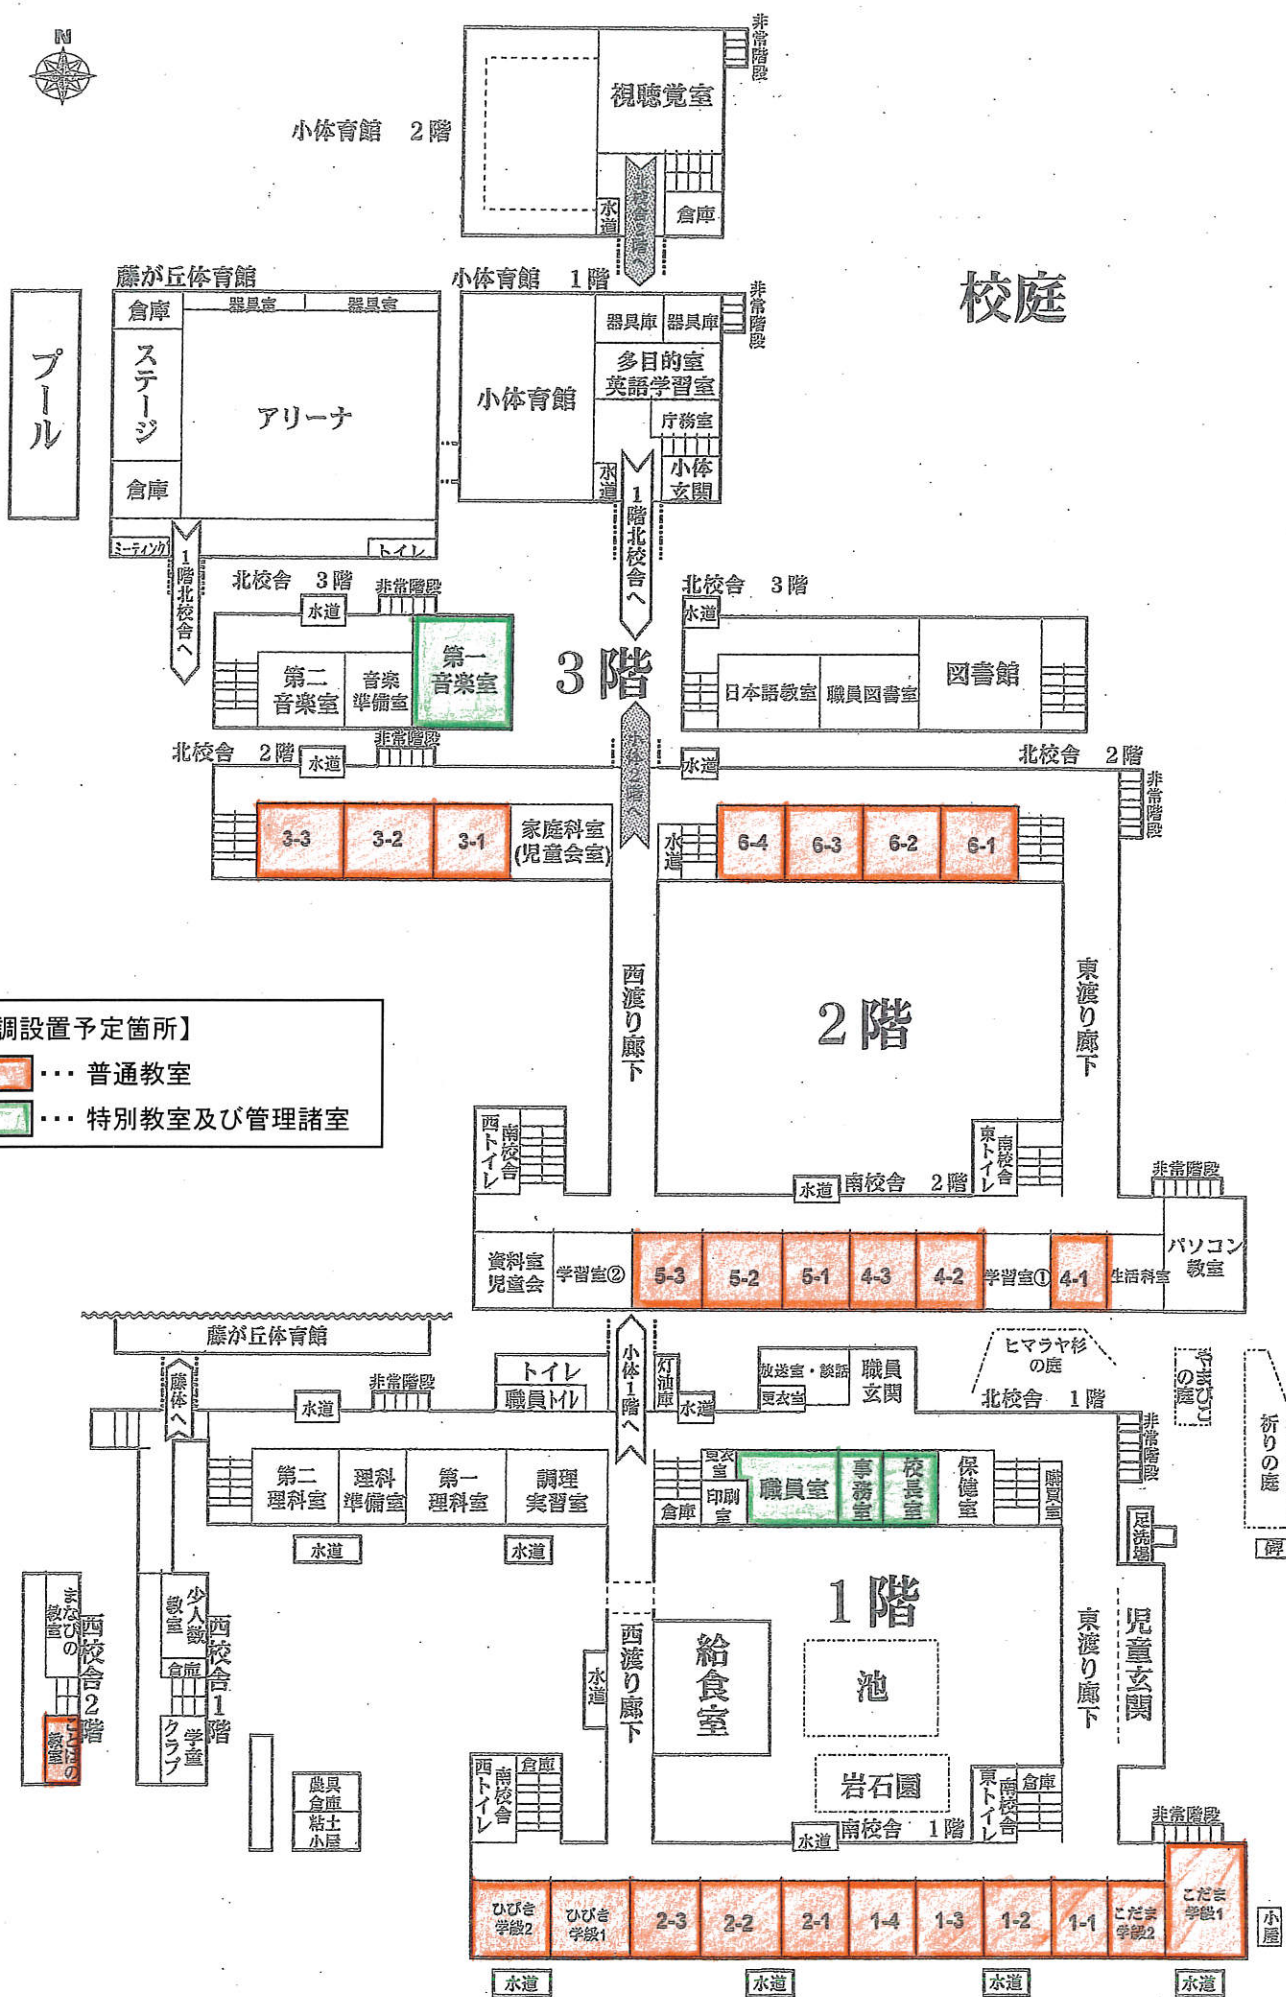

箕輪中部小学校 校舎配置図 及び 空調設置予定箇所

- 【空調設置予定箇所】
- ... 普通教室
 - ... 特別教室及び管理諸室

箕輪南小学校 校舎配置図 及び 空調設置予定箇所

二階

一階

【空調設置予定箇所】

- … 普通教室
- … 特別教室及び管理諸室

箕輪東小学校 校舎配置図 及び 空調設置予定箇所

<JA東箕輪支所>

【空調設置予定箇所】

- ... 普通教室
- ... 特別教室及び管理諸室

箕輪西小学校 校舎配置図 及び 空調設置予定箇所

- 【空調設置予定箇所】
- 普通教室
 - 特別教室及び管理諸室

教室棟 2階平面

教室棟 1階平面

管理棟 2階平面

管理棟 1階平面

箕輪中学校 校舎配置図 及び 空調設置予定箇所