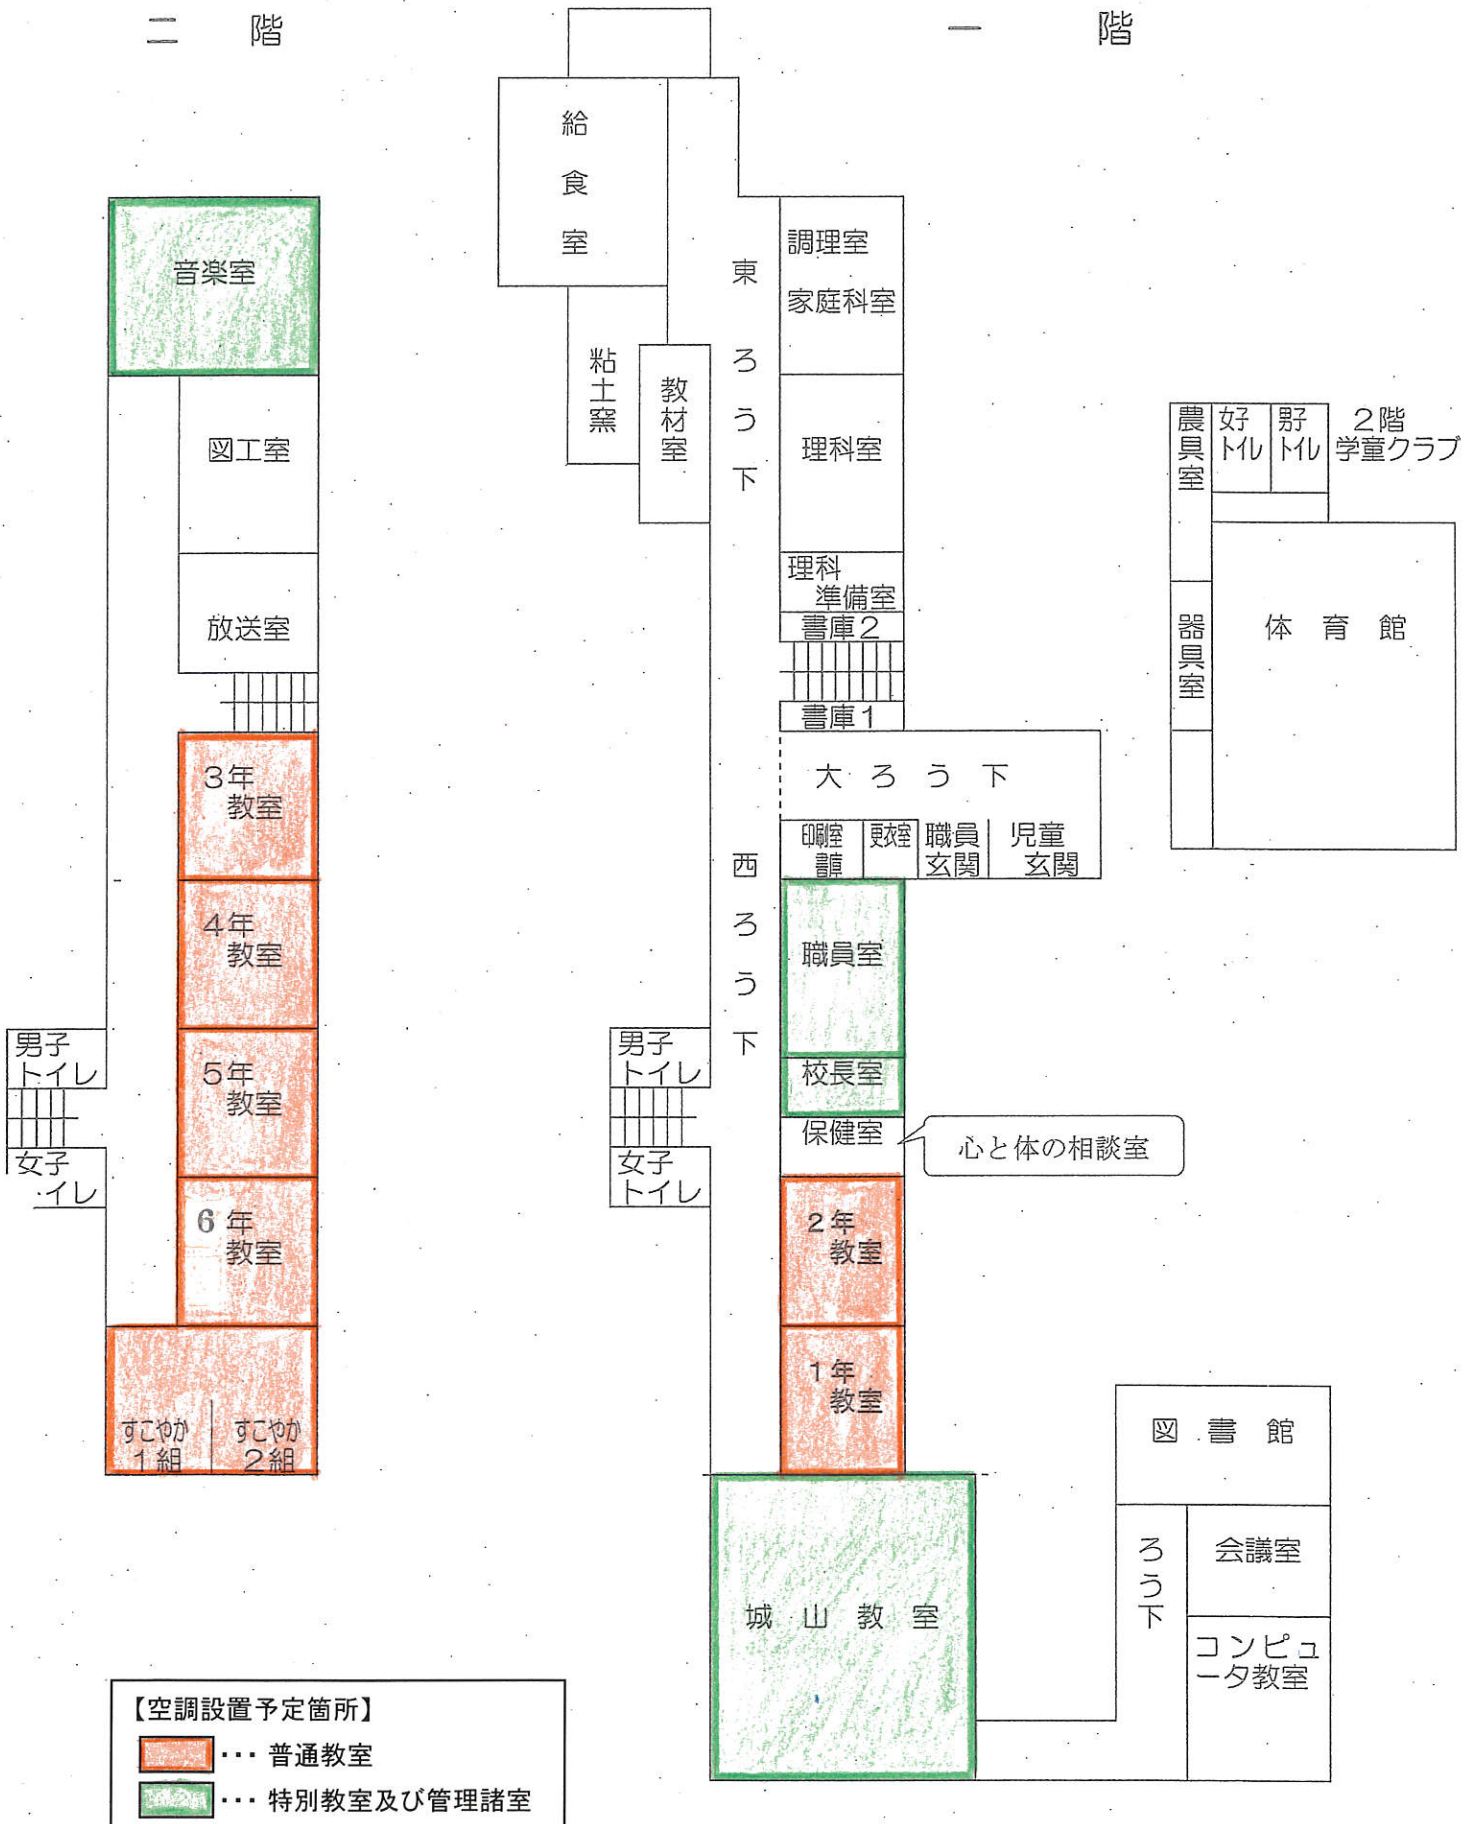

箕輪中部小学校 校舎配置図 及び 空調設置予定箇所

- 【空調設置予定箇所】
- ... 普通教室
 - ... 特別教室及び管理諸室

箕輪南小学校 校舎配置図 及び 空調設置予定箇所

二階

一階

【空調設置予定箇所】

- … 普通教室
- … 特別教室及び管理諸室

箕輪東小学校 校舎配置図 及び 空調設置予定箇所

<JA東箕輪支所>

【空調設置予定箇所】

- ... 普通教室
- ... 特別教室及び管理諸室

箕輪西小学校 校舎配置図 及び 空調設置予定箇所

- 【空調設置予定箇所】
- 普通教室
 - 特別教室及び管理諸室

教室棟 2階平面

教室棟 1階平面

管理棟 2階平面

管理棟 1階平面

箕輪中学校 校舎配置図 及び 空調設置予定箇所