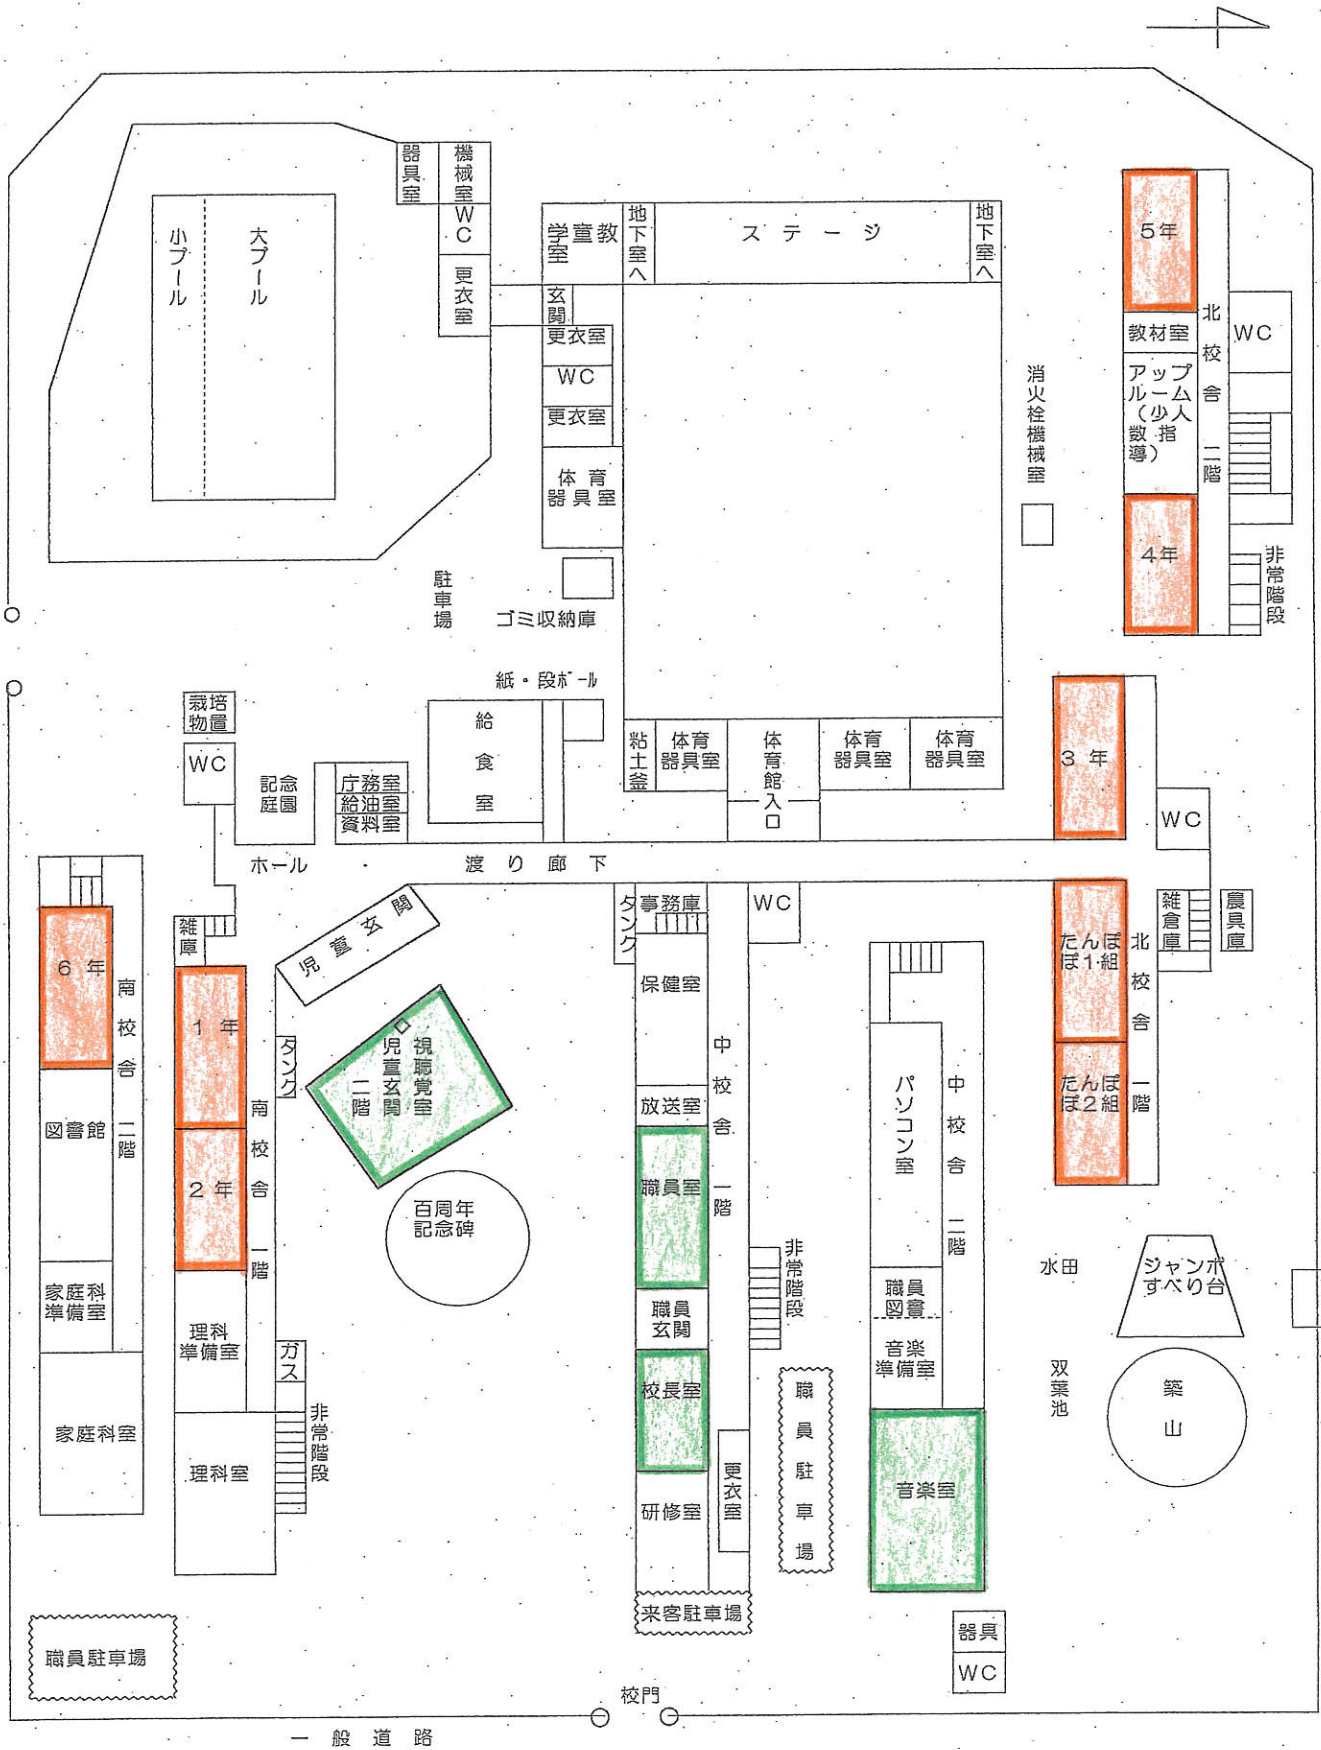

箕輪中部小学校 校舎配置図 及び 空調設置予定箇所

- 【空調設置予定箇所】
- ... 普通教室
 - ... 特別教室及び管理諸室

箕輪南小学校 校舎配置図 及び 空調設置予定箇所

二階

一階

【空調設置予定箇所】

- … 普通教室
- … 特別教室及び管理諸室

箕輪東小学校 校舎配置図 及び 空調設置予定箇所

<JA東箕輪支所>

【空調設置予定箇所】

- ... 普通教室
- ... 特別教室及び管理諸室

箕輪西小学校 校舎配置図 及び 空調設置予定箇所

- 【空調設置予定箇所】
- 普通教室
 - 特別教室及び管理諸室

教室棟 2階平面

教室棟 1階平面

管理棟 2階平面

管理棟 1階平面

箕輪中学校 校舎配置図 及び 空調設置予定箇所