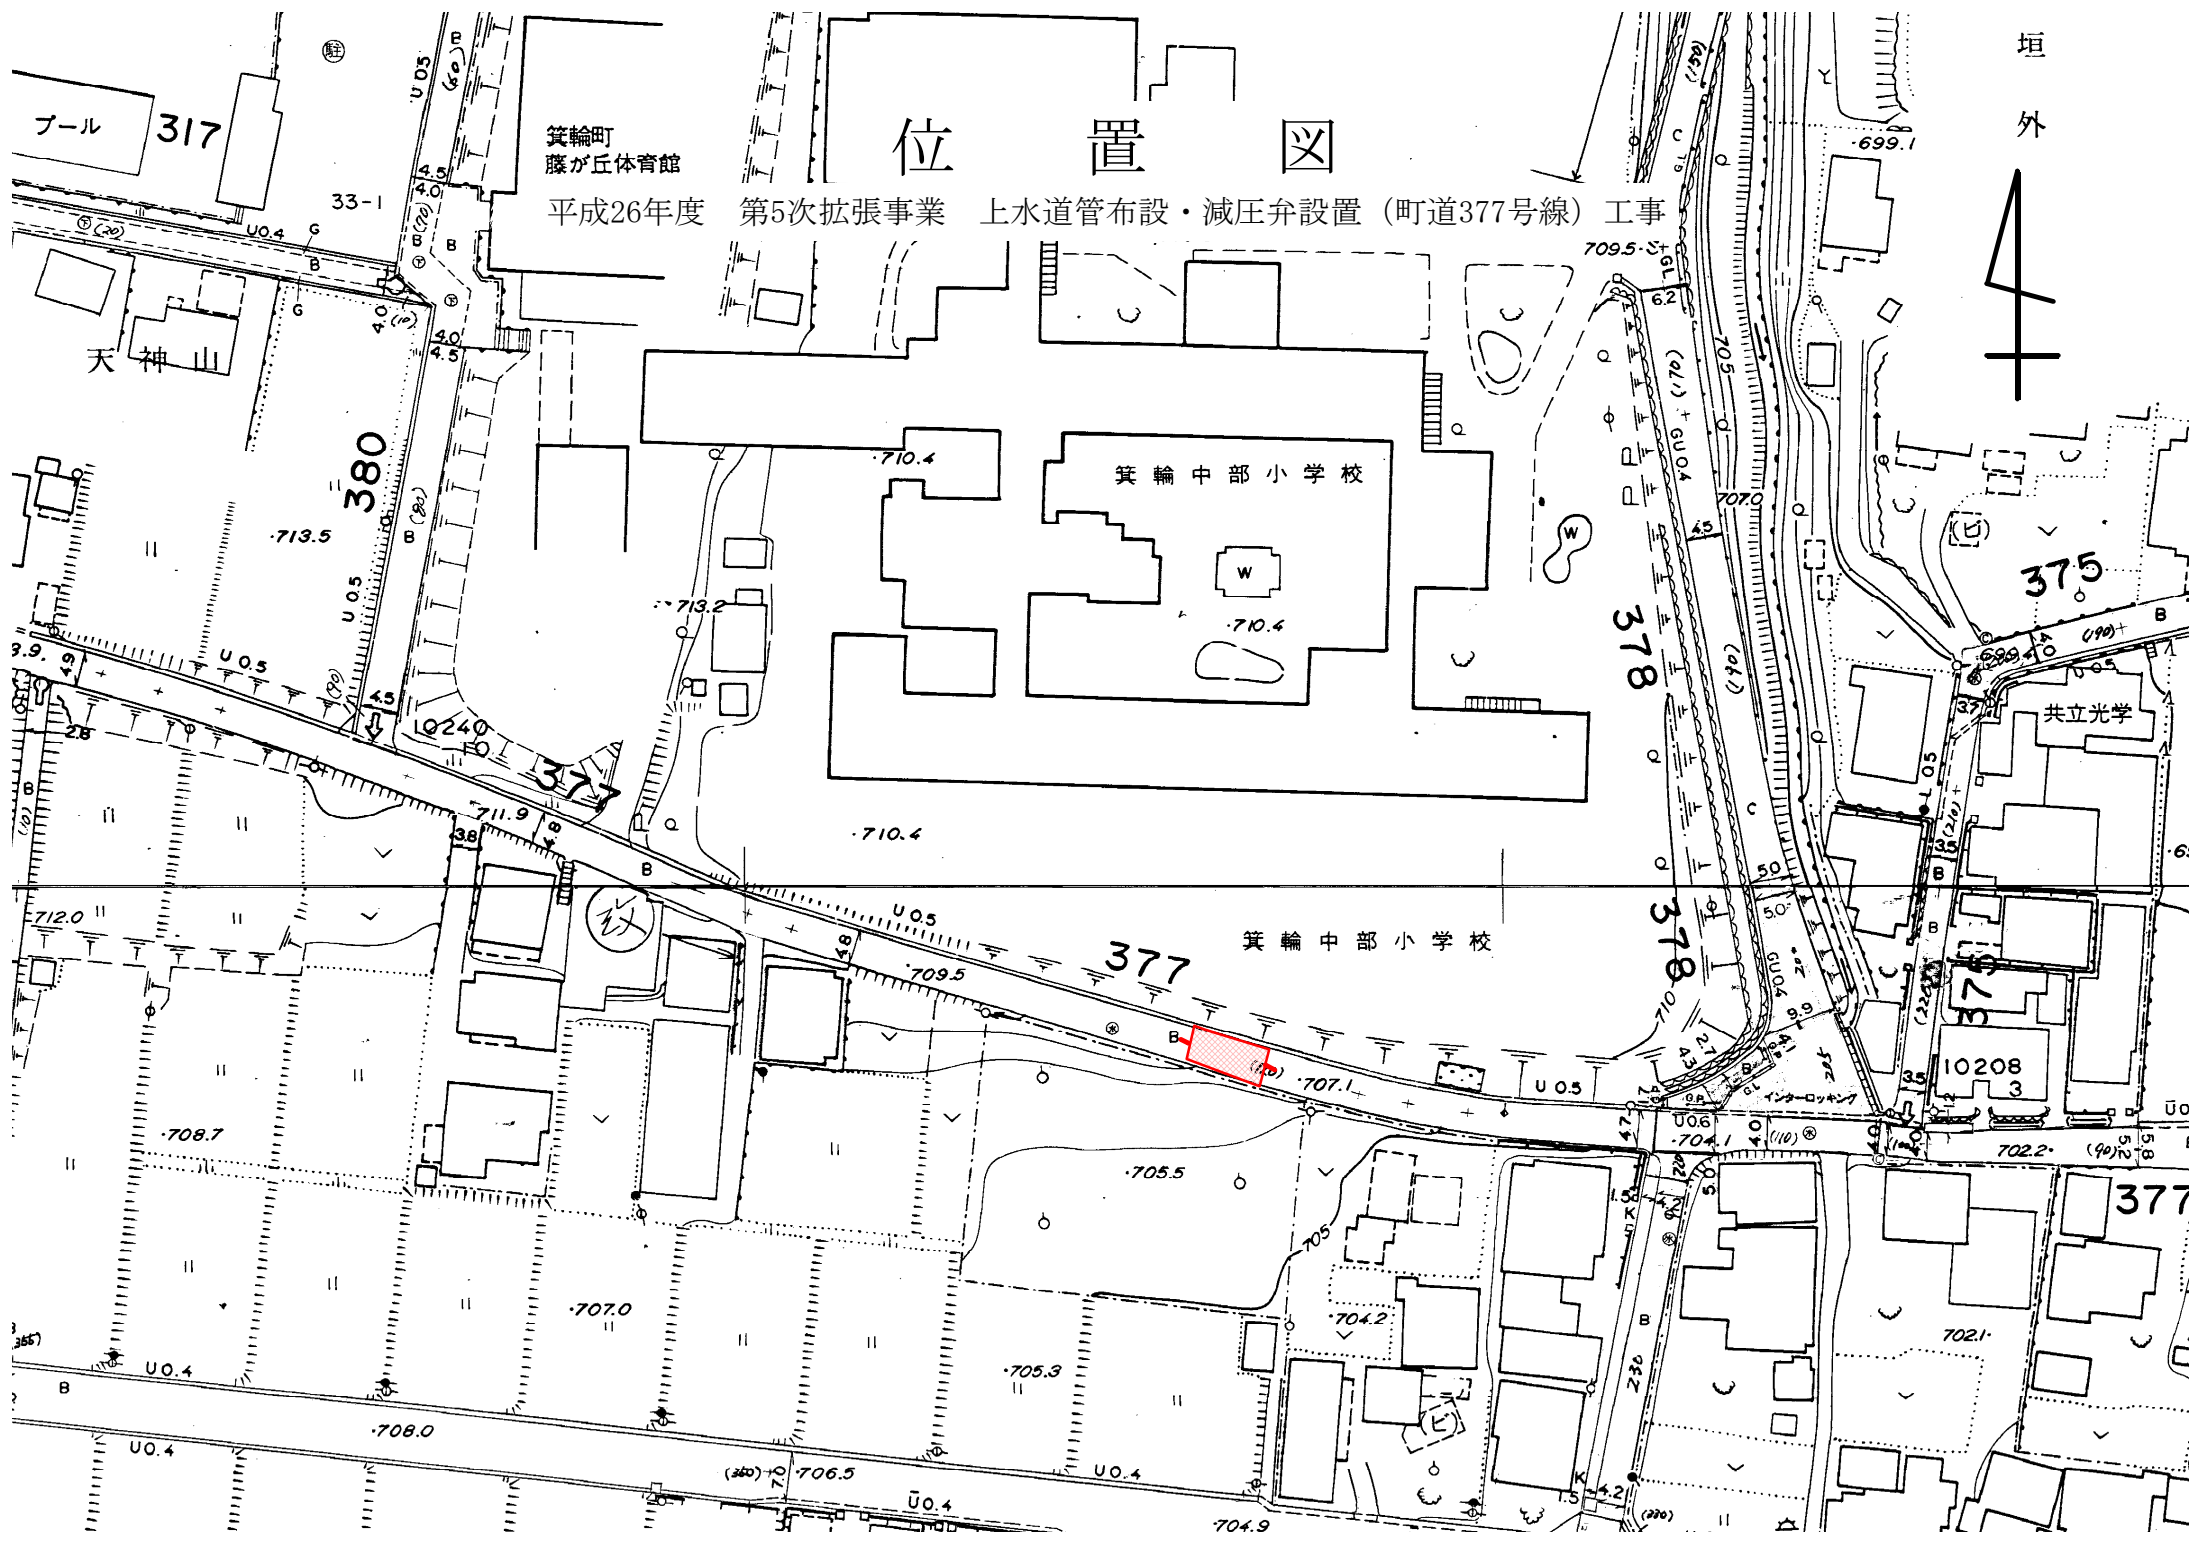

# 位置図

箕輪町  
藤が丘体育館

平成26年度 第5次拡張事業 上水道管布設・減圧弁設置 (町道377号線) 工事

プール 317

天神山

380

箕輪中部小学校

377