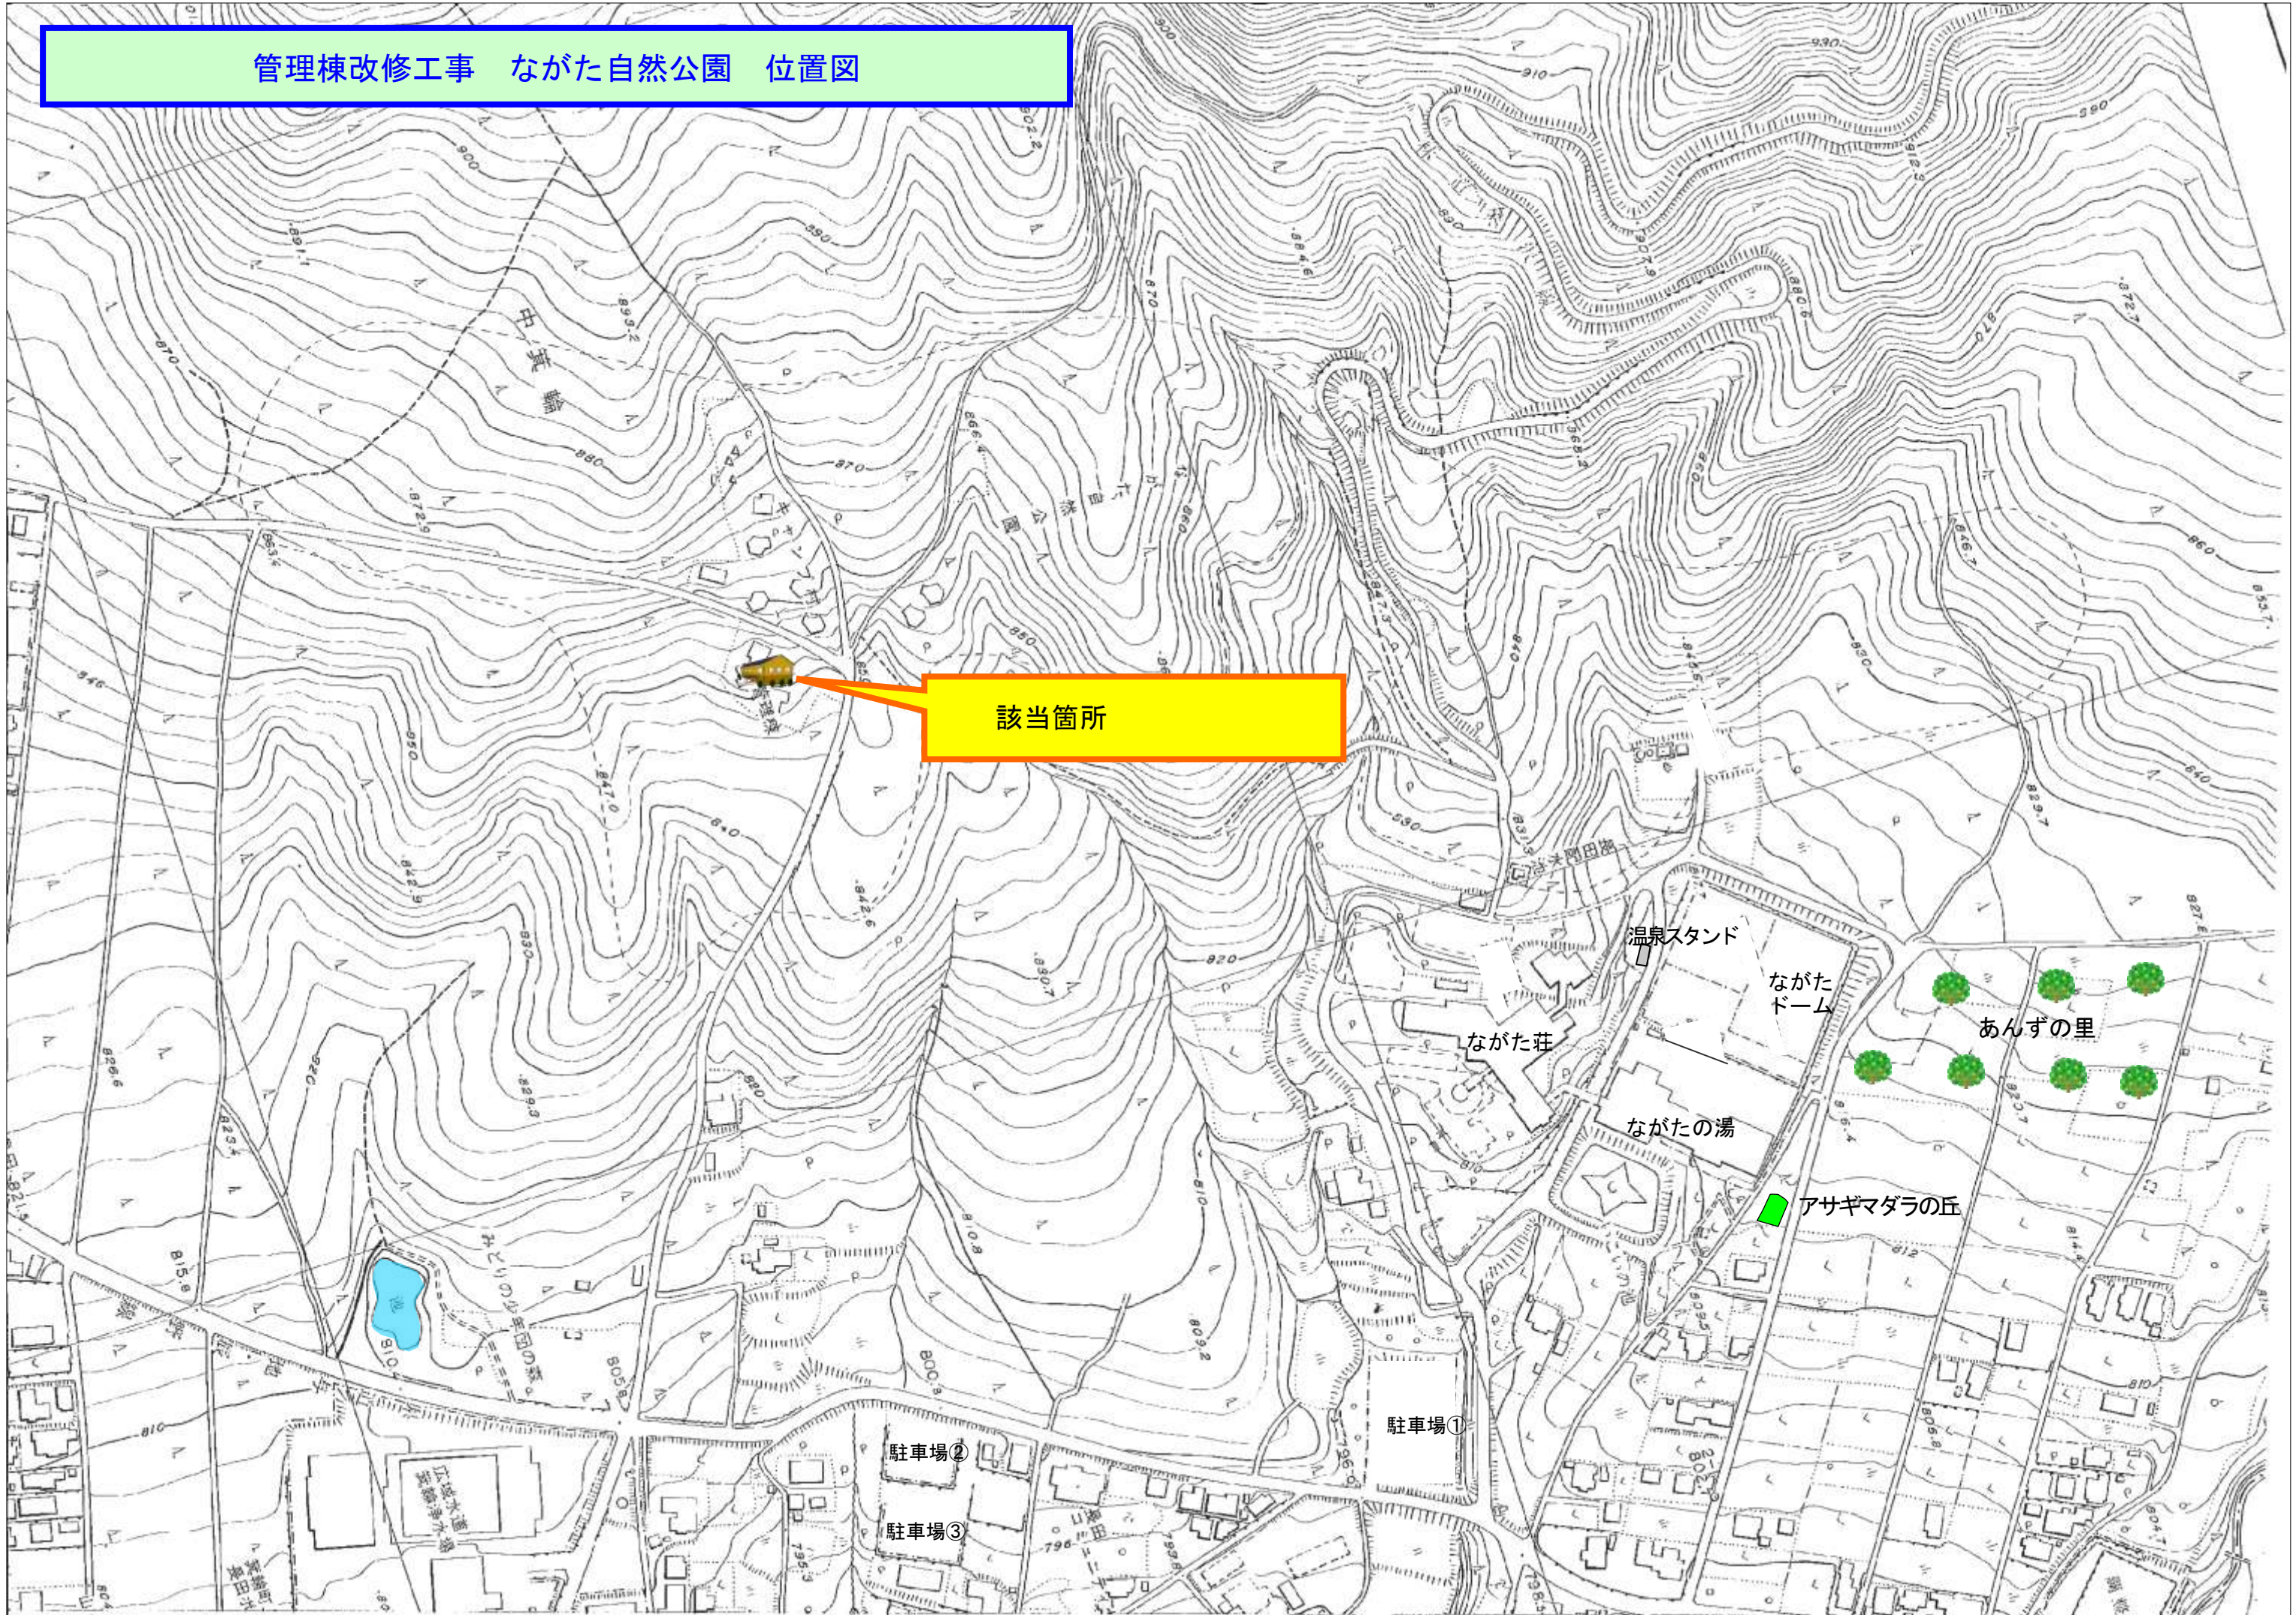

管理棟改修工事 ながた自然公園 位置図

該当箇所

温泉スタンド

ながたドーム

あんずの里

ながた荘

ながたの湯

アサギマダラの丘

駐車場①

駐車場②

駐車場③

池