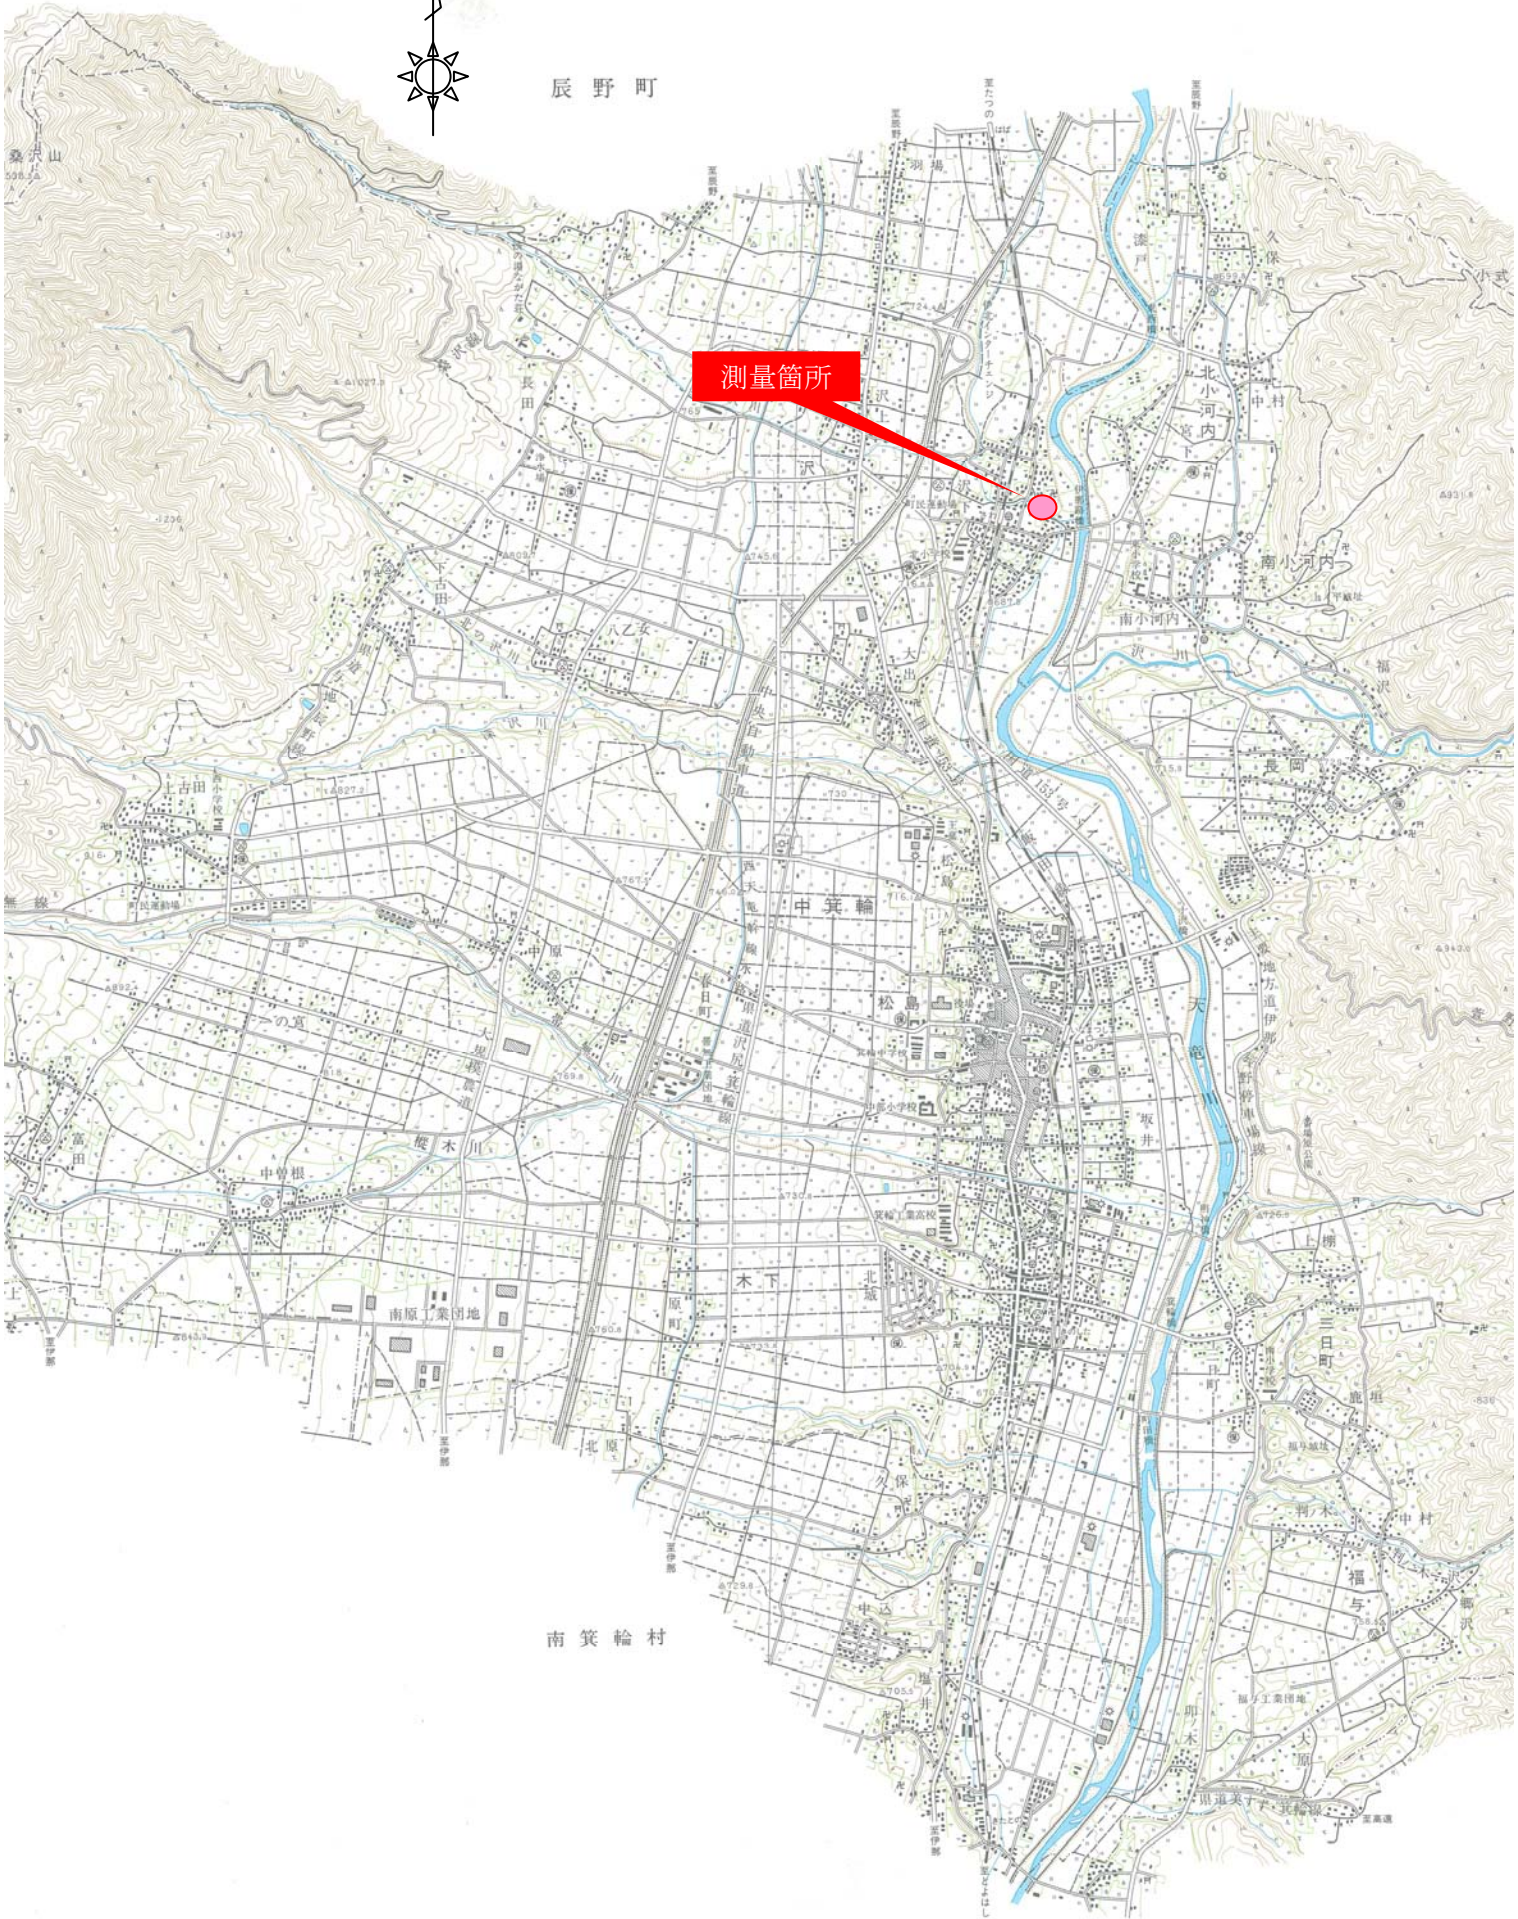

位置図

辰野町

測量箇所

南箕輪村

位置図 町道127号線 箕輪町 沢