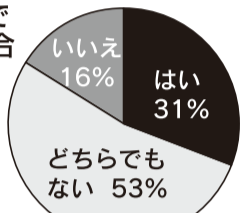

広報 箕輪町のすがた

2011
No.54

“箕輪の今”を毎月お届けします。 今月は、町の本年度新規事業である「歯科ドック事業」についてご紹介します。

次回の箕輪町のすがたは7月23日(土)掲載予定です。

歯とお口のはたらきを見直そう

よくかむといい事がいっぱい!

消化吸収が良くなる

脳が活性化

よくかんで食べる割合

平成22年度箕輪町さわやか歯科検診から

肥満を防止する

全身の抵抗力が高まる

発音がはっきり、表情も豊かになる

ご存知ですか? 歯周病と生活習慣との関係

歯周病が全身に影響を与えることがわかってきました

- 肺炎
- 糖尿病
- たばこ
- 動脈硬化
- 心臓病
- 早産・低体重児出産