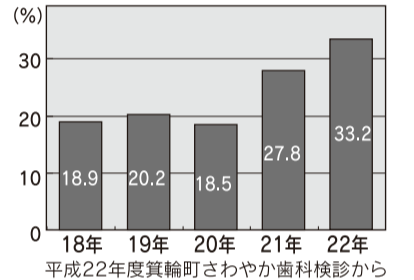

よくかんで食べる割合

平成22年度箕輪町さわやか歯科検診から

肥満を防止する

全身の抵抗力が高まる

発音がはっきり、表情も豊かになる

ご存知ですか? 歯周病と生活習慣との関係

歯周病が全身に影響を与えることがわかってきました

- 肺炎
- 糖尿病
- たばこ
- 動脈硬化
- 心臓病
- 早産・低体重児出産

福井県歯科医師会「歯科健康教室の達人」から

よくかむのに必要な歯を守るために

自分でやる (セルフケア)

- 毎日の歯みがきや入れ歯のおそうじ
- 甘味食品を控える
- よくかんで食べる
- ストレスをため込まない

専門家にまかせる (プロフェッショナルケア)

- むし歯や歯周病の早期発見や観察
- 自分では取れない汚れのおそうじ
- 正しい歯のみがき方のアドバイスなど

年代別1日の歯みがき回数

成人の歯科定期検診を受けている割合

県下の市町村では初めて 箕輪町では、23年度から歯科ドックを始めました!

歯科ドック内容

自分のお口を良く知れば予防対策もたてやすい!

歯科ドックって何?

- 一般的な歯科検診よりも、さらに詳しくお口の健康度を判定します
- ◎ これからの自分のお口の危険度を知ることができます
- ◎ お口の健康度を守るために、早くからの対策が立てられます
- ◎ むし歯や歯周病で歯を失うことを防ぎます

いつから?

平成23年6月1日～平成23年11月30日です
(期限があります。お気をつけください)