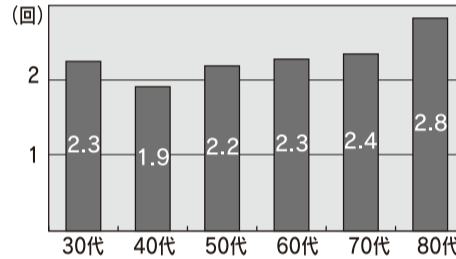

福井県歯科医師会「歯科健康教室の達人」から

よくかむのに必要な歯を守るために

自分でやる (セルフケア)

- 毎日の歯みがきや入れ歯のおそうじ
- 甘味食品を控える
- よくかんで食べる
- ストレスをため込まない

専門家にまかせる (プロフェッショナルケア)

- むし歯や歯周病の早期発見や観察
- 自分では取れない汚れのおそうじ
- 正しい歯のみがき方のアドバイスなど

年代別1日の歯みがき回数

成人の歯科定期検診を受けている割合