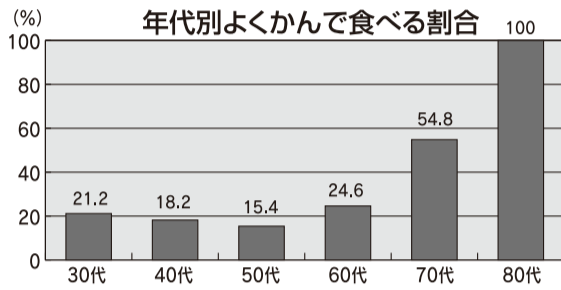

よくかんで食べる割合

平成22年度箕輪町さわやか歯科検診から

肥満を防止する

全身の抵抗力が高まる

発音がはっきり、表情も豊かになる

ご存知ですか? 歯周病と生活習慣との関係

歯周病が全身に影響を与えることがわかってきました

- 肺炎
- 糖尿病
- たばこ
- 動脈硬化
- 心臓病
- 早産・低体重児出産